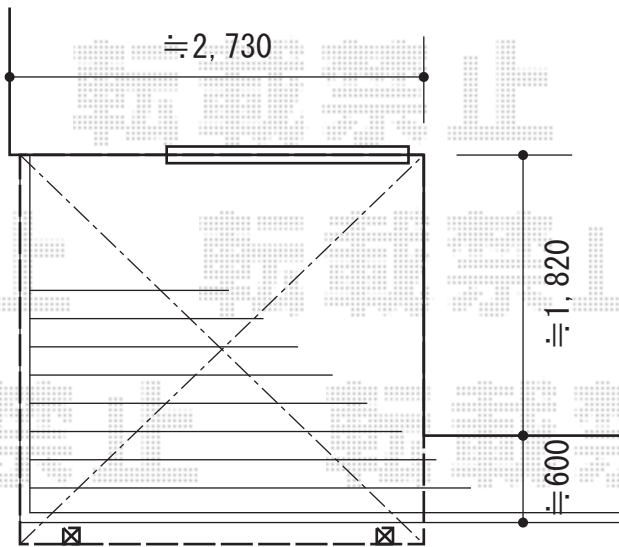

ベクターテラス F型 テラスタイプ 単体 積雪～20cm対応

施工に際して、  
オプション：物干しの  
取付け位置・高さの  
ご確認を頂きますよう、  
お願い致します。

YKK AP ベクターテラス F型 テラスタイプ 単体 積雪～20cm対応  
 間口=関東間1.5間 (柱芯々2,575mm 屋根幅2,760mm)  
 出幅=9尺 (2,670mm)  
 色：プラチナステン  
 屋根材：ポリカーボネート (トーマイマット)  
 柱仕様：柱位置固定タイプ (柱2本)  
 施工方法：下止め仕様  
 追加部材：片入隅用部品一式  
 メーカー希望小売価格：¥193,400.-  
 オプション：吊り下げ式物干し 標準 2本入

現場状況や作図制限により概略図の内容と多少の違いが生じることがございます。  
 施工時は、現場優先とさせて頂きたく思いますので、お立会い頂き、  
 最終のご指示のほど、何卒、宜しくお願い致します。

EX-SHOP  
 HTTP://WWW.EX-SHOP.NET

担当：柘田