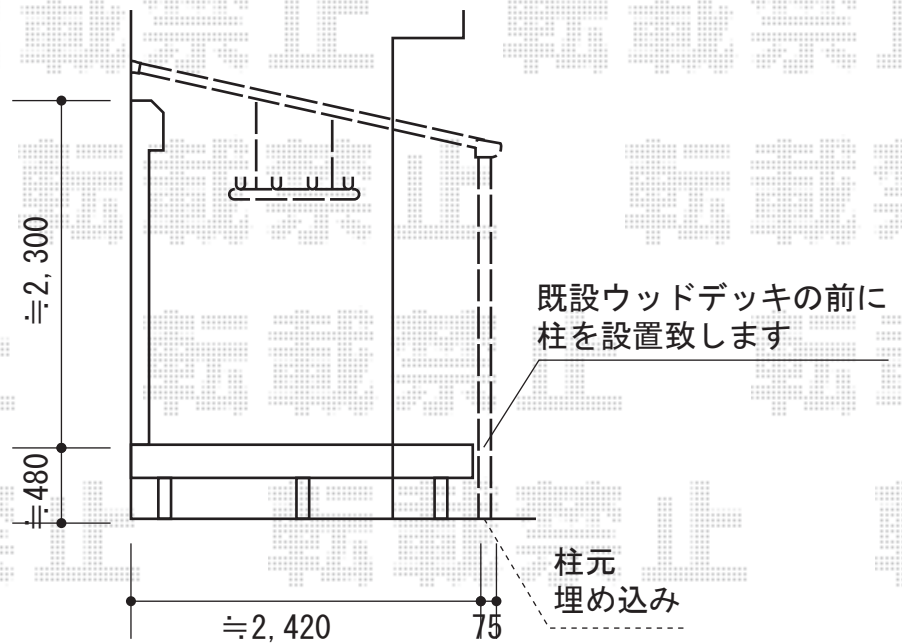

ベクターテラス F型 テラスタイプ 単体 積雪～20cm対応

施工に際して、  
オプション：物干しの  
取付け位置・高さの  
ご確認を頂きますよう、  
お願い致します。

YKK AP ベクターテラス F型 テラスタイプ 単体 積雪～20cm対応  
 間口=関東間1.5間 (柱芯々2,575mm 屋根幅2,760mm)  
 出幅=9尺 (2,670mm)  
 色：プラチナステン  
 屋根材：ポリカーボネート (トーマイマット)  
 柱仕様：柱位置固定タイプ (柱2本)  
 施工方法：下止め仕様  
 追加部材：片入隅用部品一式  
 メーカー希望小売価格：¥193,400.-  
 オプション：吊り下げ式物干し 標準 2本入

現場状況や作図制限により概略図の内容と多少の違いが生じることがございます。  
 施工時は、現場優先とさせて頂きたく思いますので、お立会い頂き、  
 最終のご指示のほど、何卒、宜しくお願い致します。

EX-SHOP  
 HTTP://WWW.EX-SHOP.NET

担当：柘田