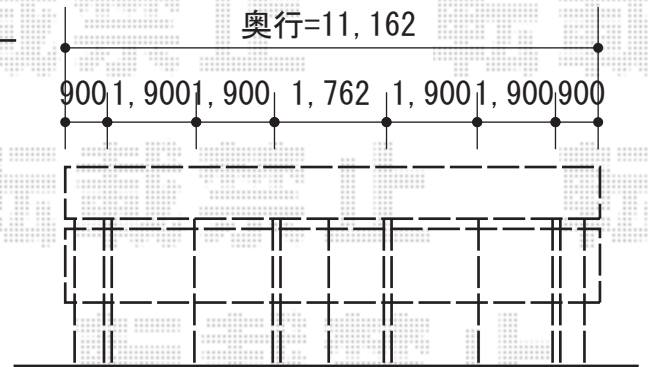

# テールポートシグマIII 1500 ワイド 縦連棟

サイドパネル  
片面(高さ=1,000)

トステム テールポートシグマIII 1500 ワイド 縦連棟  
 幅=6,058mm  
 奥行=11,162mm  
 色：シャイングレー  
 屋根材：熱線吸収アクアポリカーボネート（ライトブルー）  
 柱仕様：ロング柱23仕様（有効高 約2,300mm）  
 サイドスクリーン：片面1段（H1,000mm）  
 オプション：積雪カバー