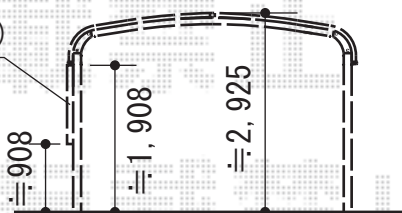

# テールポートシグマIII 1500 ワイド 縦連棟

サイドパネル  
片面(高さ=1,000)

トステム テールポートシグマIII 1500 ワイド 縦連棟  
 幅=6,058mm  
 奥行=11,162mm  
 色：シャイングレー  
 屋根材：熱線吸収アクアポリカーボネート（ライトブルー）  
 柱仕様：ロング柱23仕様（有効高 約2,300mm）  
 サイドスクリーン：片面1段（H1,000mm）  
 オプション：積雪カバー