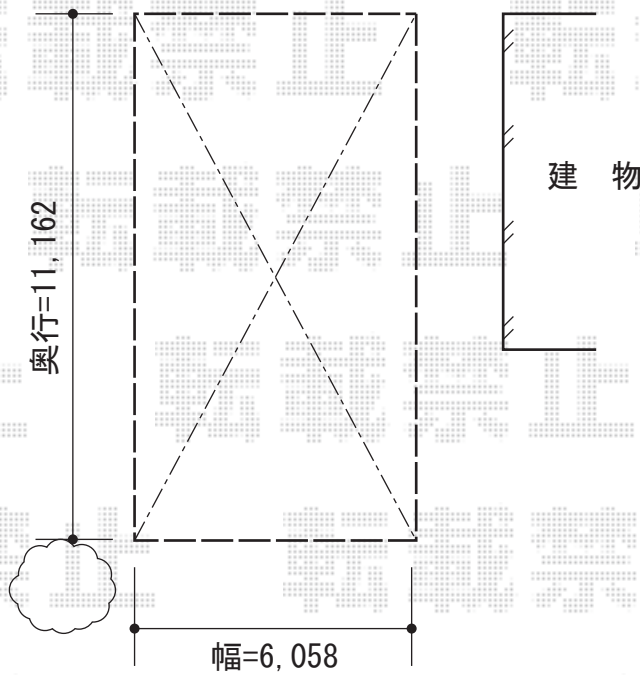

# テールポートシグマIII 1500 ワイド 縦連棟

サイドパネル  
片面(高さ=1,000)

トステム テールポートシグマIII 1500 ワイド 縦連棟  
 幅=6,058mm  
 奥行=11,162mm  
 色：シャイングレー  
 屋根材：熱線吸収アクアポリカーボネート（ライトブルー）  
 柱仕様：ロング柱23仕様（有効高 約2,300mm）  
 サイドスクリーン：片面1段（H1,000mm）  
 オプション：積雪カバー

現場状況や作図制限により概略図の内容と多少の違いが生じることがございます。  
 施工時は、現場優先とさせて頂きたく思いますので、お立会い頂き、  
 最終のご指示のほど、何卒、宜しくお願い致します。

EX-SHOP  
[HTTP://WWW.EX-SHOP.NET](http://www.ex-shop.net)

担当：稲坂

全ての著作権は、エクスショップに帰属します。当社とのお取引目的外の使用・複製・転載禁止となっております。