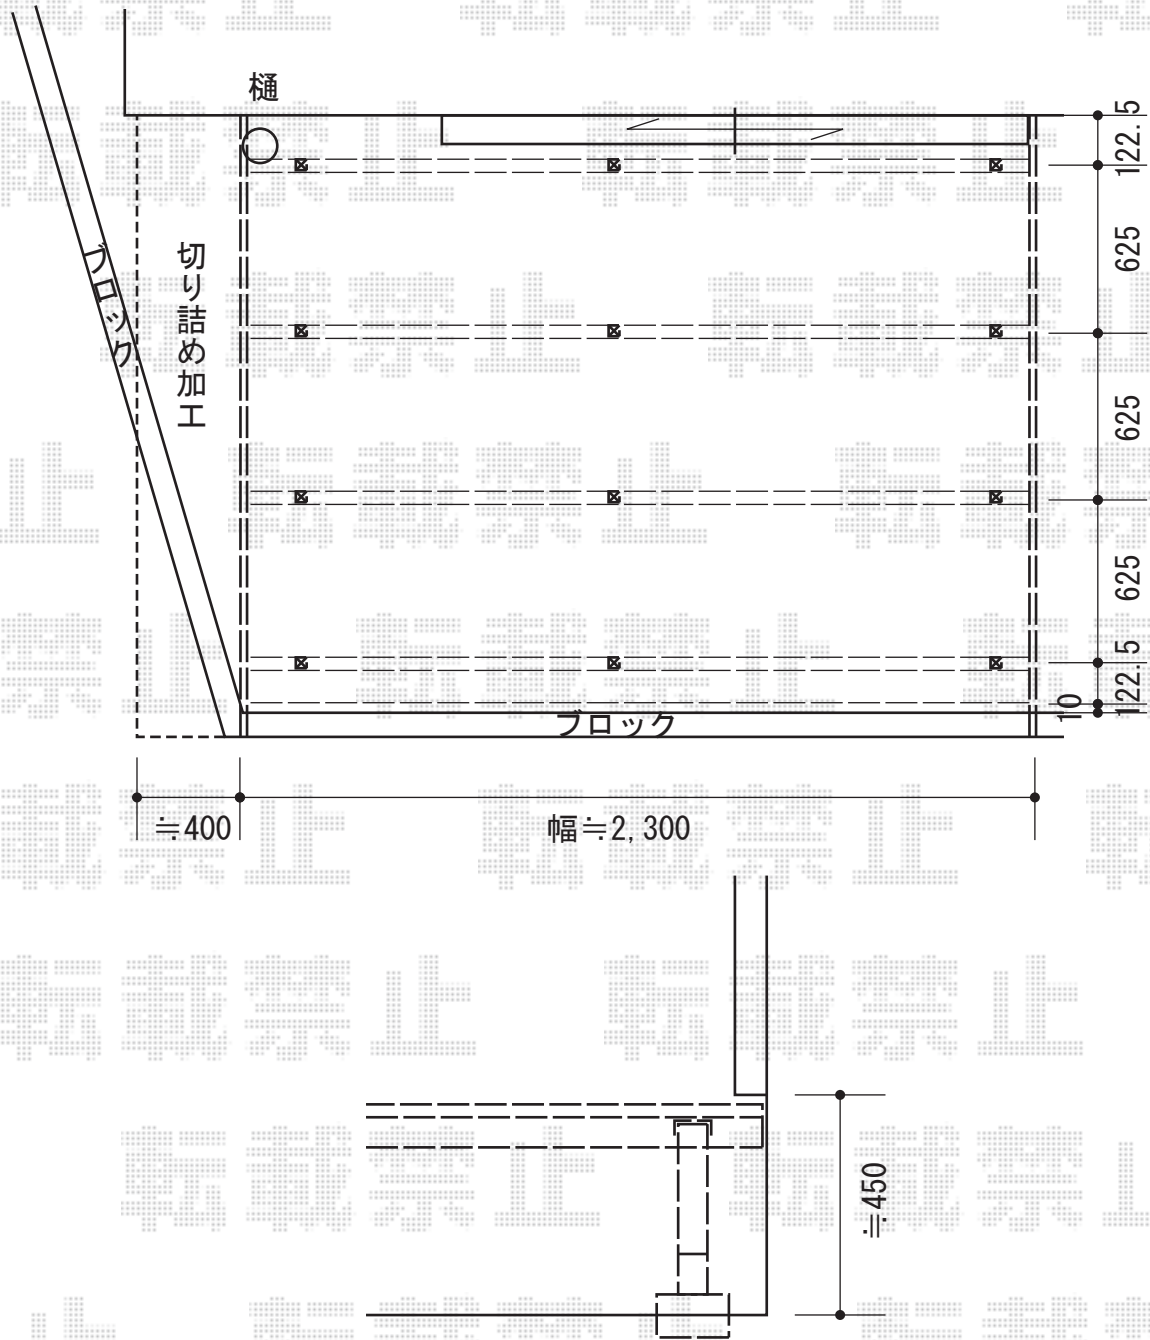

リウッドデッキ 200 単体

YKK AP リウッドデッキ 200 単体

間口=1.5間 (2,651mm)

出幅=7尺 (2,120mm)

色：床板/ナチュラルブラウン 束柱/プラチナステン

床板：縦貼り

束柱：Tタイプ (400~500mm)

現場状況や作図制限により概略図の内容と多少の違いが生じることがございます。
施工時は、現場優先とさせていただきますので、お立会い頂き、
最終のご指示のほど、何卒、宜しくお願い致します。