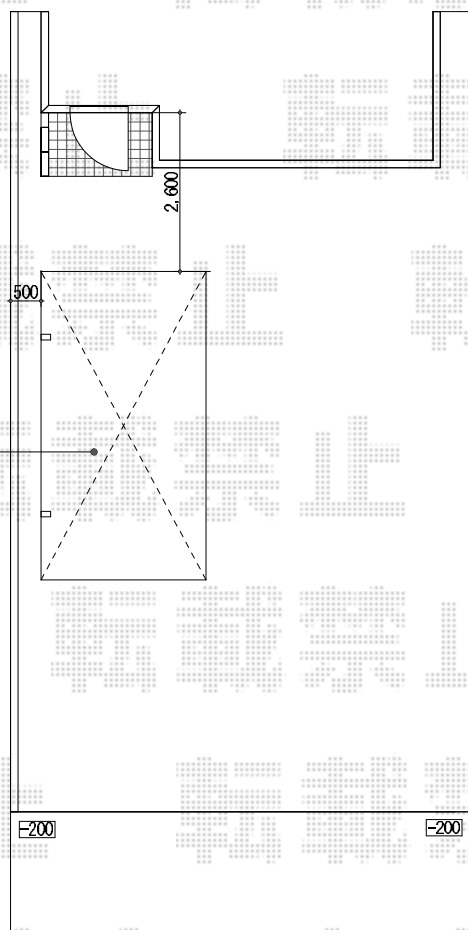

# プレシオSPORT 積雪～20cm対応

Value Select プレシオSPORT積雪～20cm対応  
幅=2,700mm  
奥行=5,052mm  
色：ノーブルステン  
屋根材：ポリカーボネート（スカイブルー）  
柱仕様：標準柱仕様（有効高 約1,800mm）

現場状況や作図制限により概略図の内容と多少の違いが生じることがございます。  
施工時は、現場優先とさせていただきますので、お立会い頂き、  
最終のご指示のほど、何卒、宜しくお願い致します。