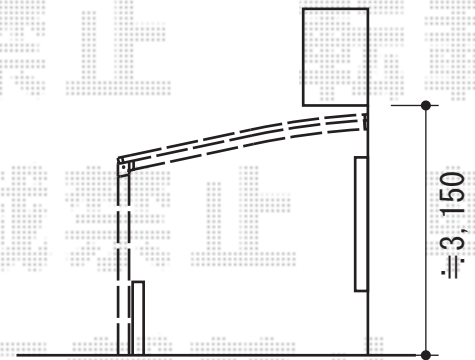

レイナベーカーポート 積雪～20cm対応

YKK AP レイナベーカーポート 積雪～20cm対応
幅=3,900mm
奥行=5,052mm
色：カームブラック
屋根材：ポリカーボネート（アースブルー）
柱仕様：ハイルーフ柱仕様（有効高 約2,505mm）

タクボ物置 M-177AT WB グレンプレステージジャスト
間口=1,695mm
奥行=750mm
高さ=1,900mm
色：カーボンブラウン
屋根タイプ：標準型
耐荷重タイプ：一般型
棚タイプ：たて置きタイプ