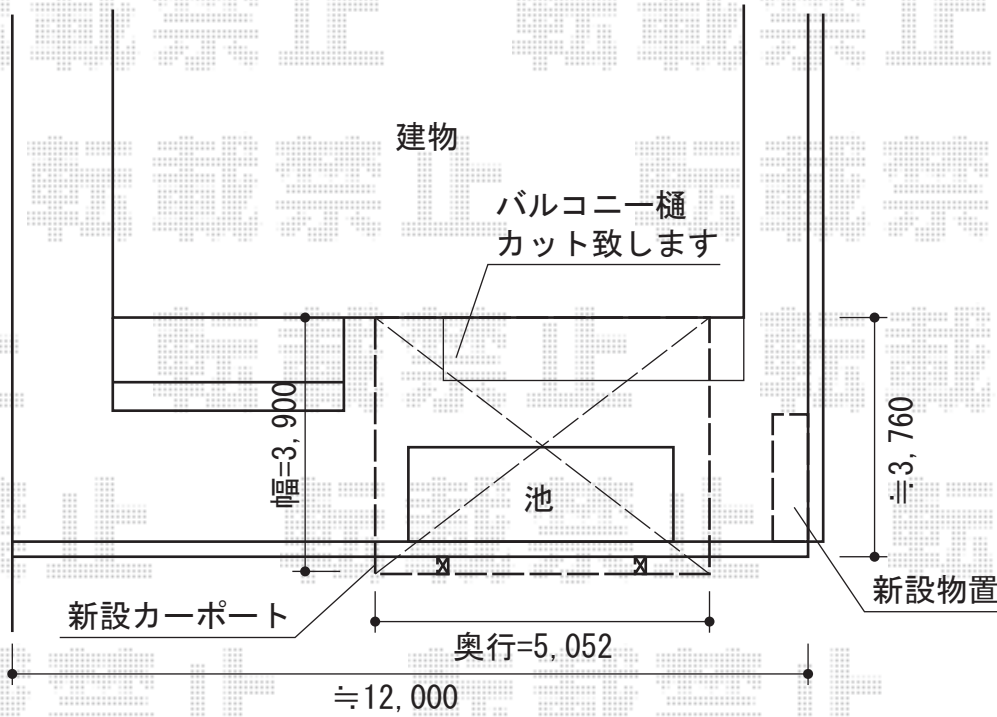

レイナベーカーポート 積雪～20cm対応

YKK AP レイナベーカーポート 積雪～20cm対応
幅=3,900mm
奥行=5,052mm
色：カームブラック
屋根材：ポリカーボネート（アースブルー）
柱仕様：ハイルーフ柱仕様（有効高 約2,505mm）

タクボ物置 M-177AT WB グレンプレステージジャスト
間口=1,695mm
奥行=750mm
高さ=1,900mm
色：カーボンブラウン
屋根タイプ：標準型
耐荷重タイプ：一般型
棚タイプ：たて置きタイプ