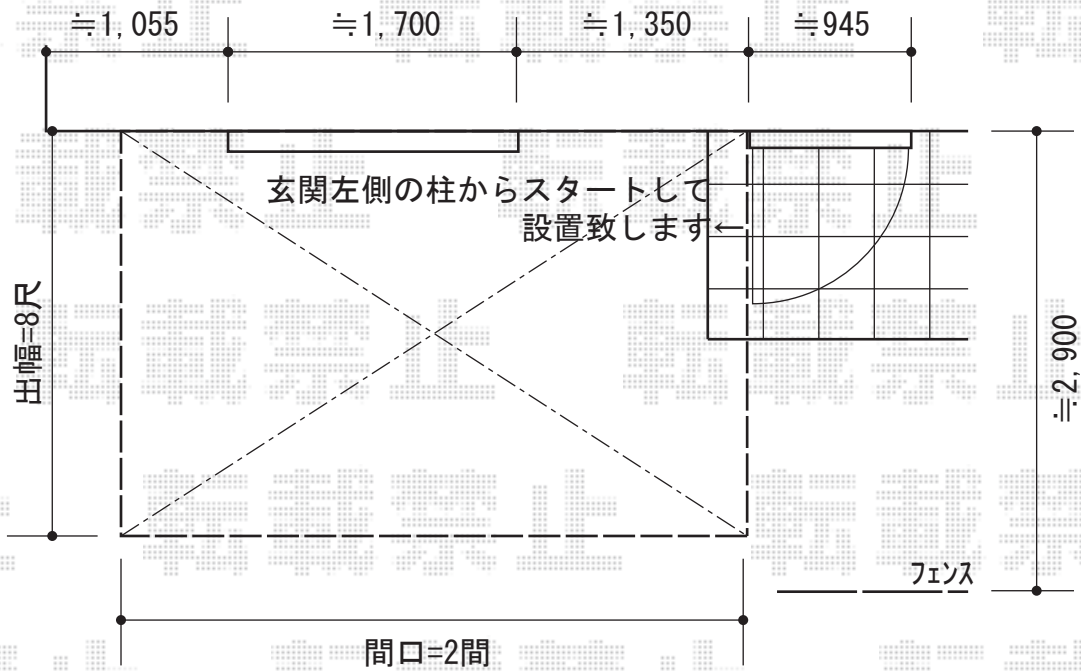

ライザーテラスII R型 テラスタイプ 単体 積雪~20cm対応

施工に際して、
オプション：物干しの
取付け位置・高さの
ご確認を頂けますよう、
お願い致します。

トステム ライザーテラスII R型 テラスタイプ 単体 積雪~20cm対応
 間口=関東間2.0間 (柱芯々3,440mm 屋根幅3,660mm)
 出幅=8尺 (2,385mm)
 色：シャイングレー
 屋根材：ポリカーボネート (ブルースモーク)
 柱仕様：柱位置固定タイプ (柱2本)
 施工方法：上止め仕様
 オプション：吊り下げ物干し ワイド 2本入