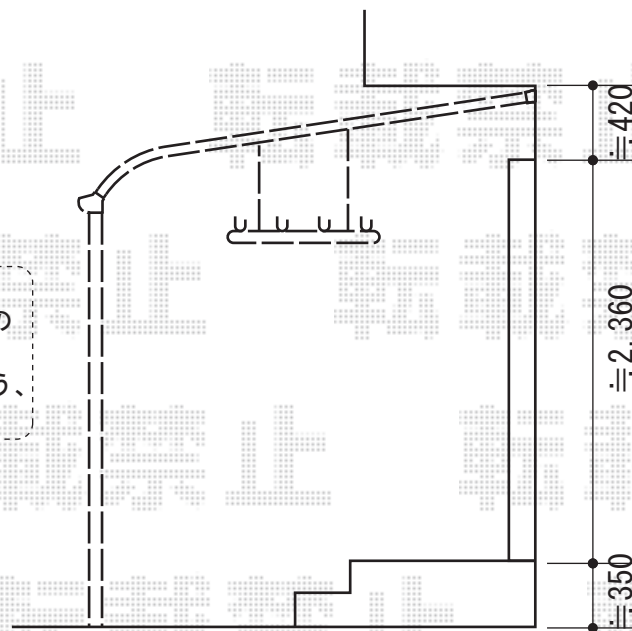

ライザーテラスII R型 テラスタイプ 単体 積雪~20cm対応

施工に際して、
オプション：物干しの
取付け位置・高さの
ご確認を頂けますよう、
お願い致します。

トステム ライザーテラスII R型 テラスタイプ 単体 積雪~20cm対応
 間口=関東間2.0間 (柱芯々3,440mm 屋根幅3,660mm)
 出幅=8尺 (2,385mm)
 色：シャイングレー
 屋根材：ポリカーボネート (ブルースモーク)
 柱仕様：柱位置固定タイプ (柱2本)
 施工方法：上止め仕様
 オプション：吊り下げ物干し ワイド 2本入

現場状況や作図制限により概略図の内容と多少の違いが生じることがございます。
 施工時は、現場優先とさせて頂きたく思いますので、お立会い頂き、
 最終のご指示のほど、何卒、宜しくお願い致します。

EX-SHOP
[HTTP://WWW.EX-SHOP.NET](http://www.ex-shop.net)

担当：都

全ての著作権は、エクスショップに帰属します。当社とのお取引目的外の使用・複製・転載禁止となっております。