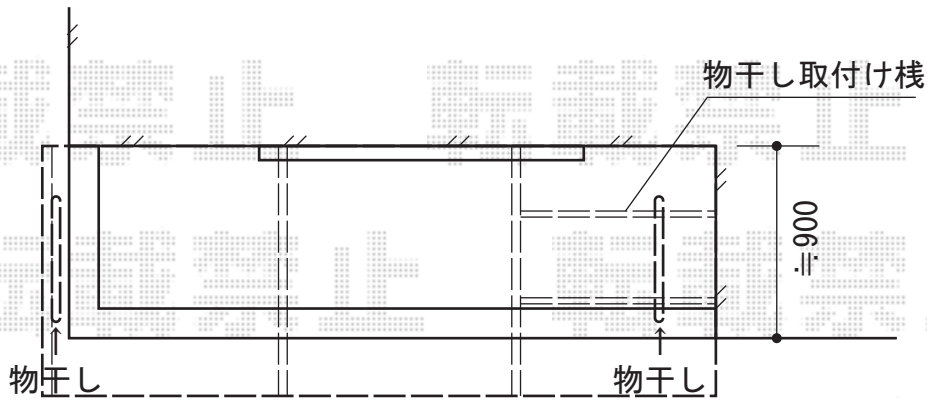

ライザーテラスII R型 ルーフタイプ 単体 積雪~20cm対応

施工に際して、
オプション：物干しの
取付け位置・高さの
ご確認を頂きますよう、
お願い致します。

トステム ライザーテラスII R型 ルーフタイプ 単体 積雪~20cm対応
間口=関東間1.5間 (柱芯々2,530mm 屋根幅2,750mm)
出幅=4尺 (1,185mm)
色：ブラック
屋根材：ポリカーボネート (ブルースモーク)
柱仕様：ルーフタイプ (柱無し)
施工方法：上止め仕様

トステム 吊り下げ物干し 標準 2本入
色：ブラック
数量：1セット
オプション：吊り下げ物干し取付け棧 (¥4,000-) ×1セット

現場状況や作図制限により概略図の内容と多少の違いが生じることがございます。
施工時は、現場優先とさせて頂きたく思いますので、お立会い頂き、
最終のご指示のほど、何卒、宜しくお願い致します。

EX-SHOP
HTTP://WWW.EX-SHOP.NET

担当：呂智