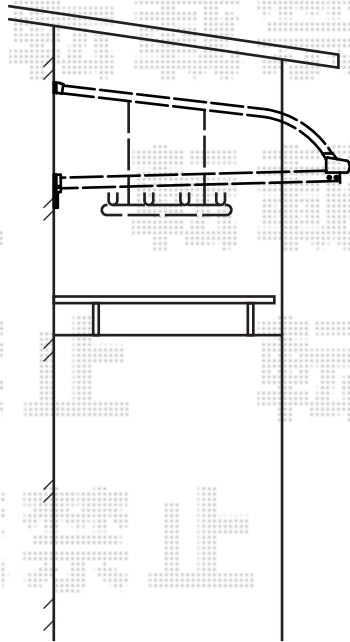

ライザーテラスII R型 ルーフタイプ 単体 積雪~20cm対応

施工に際して、
オプション：物干しの
取付け位置・高さの
ご確認を頂きますよう、
お願い致します。

トステム ライザーテラスII R型 ルーフタイプ 単体 積雪~20cm対応
間口=関東間1.5間 (柱芯々2,530mm 屋根幅2,750mm)
出幅=4尺 (1,185mm)
色：ブラック
屋根材：ポリカーボネート (ブルースモーク)
柱仕様：ルーフタイプ (柱無し)
施工方法：上止め仕様

トステム 吊り下げ物干し 標準 2本入
色：ブラック
数量：1セット
オプション：吊り下げ物干し取付け棧 (¥4,000-) ×1セット

現場状況や作図制限により概略図の内容と多少の違いが生じることがございます。
施工時は、現場優先とさせて頂きたく思いますので、お立会い頂き、
最終のご指示のほど、何卒、宜しくお願い致します。

EX-SHOP
HTTP://WWW.EX-SHOP.NET

担当：呂智