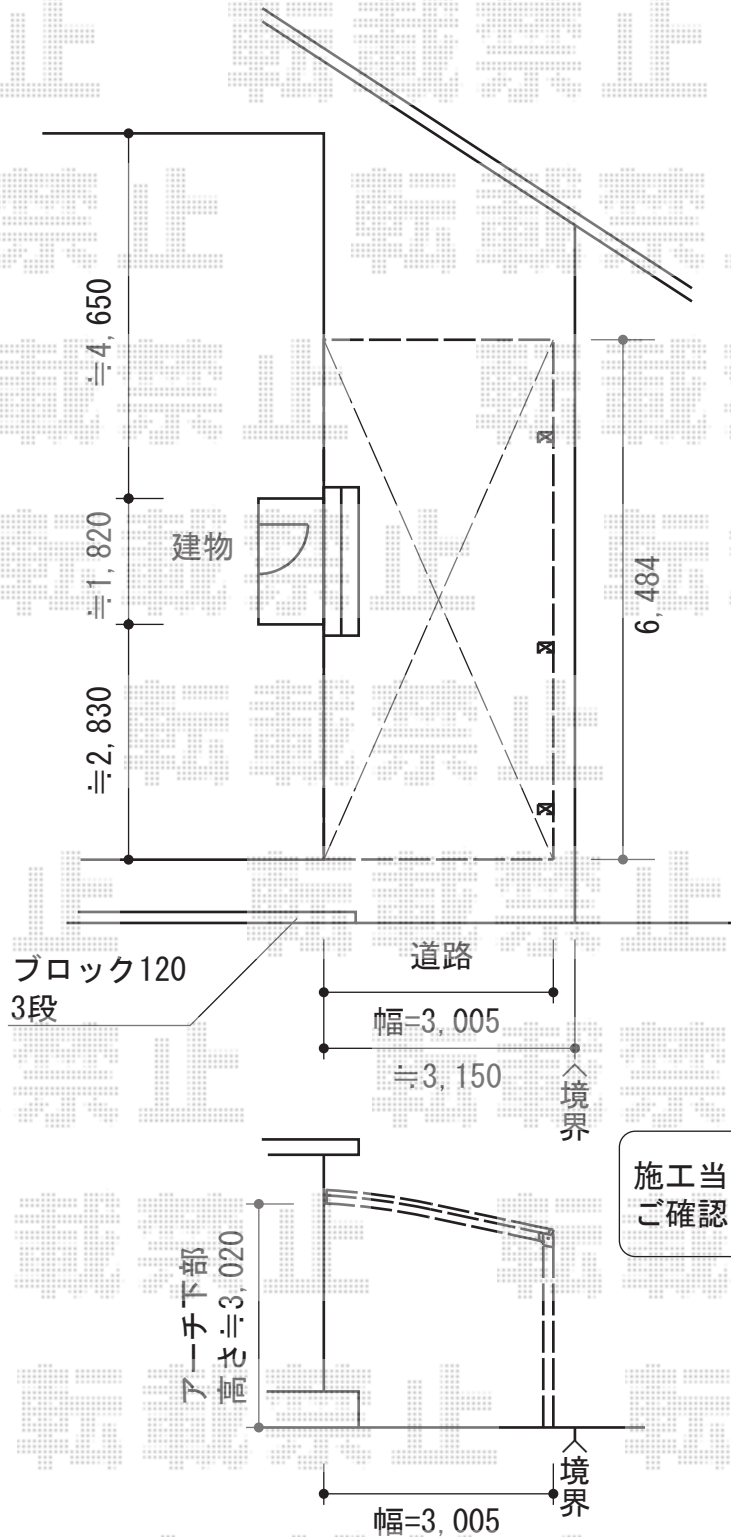

レイナベーカーポート 延長 積雪～20cm対応

施工当日設置位置のご確認を宜しくお願い致します。

YKK AP レイナベーカーポート 延長 積雪～20cm対応

幅=3,005mm

奥行=6,484mm

色：プラチナステン

屋根材：熱線遮断ポリカーボネート（アースブルーマット調）

柱仕様：ハイルーフ柱仕様（有効高 約2,505mm）

現場状況や作図制限により概略図の内容と多少の違いが生じることがございます。
施工時は、現場優先とさせて頂きたく思いますので、お立会い頂き、
最終のご指示のほど、何卒、宜しくお願い致します。

EX-SHOP
HTTP://WWW.EX-SHOP.NET

担当：吉岡

全ての著作権は、エクスショップに帰属します。当社との取引目的外の使用・複製・転載禁止となっております。