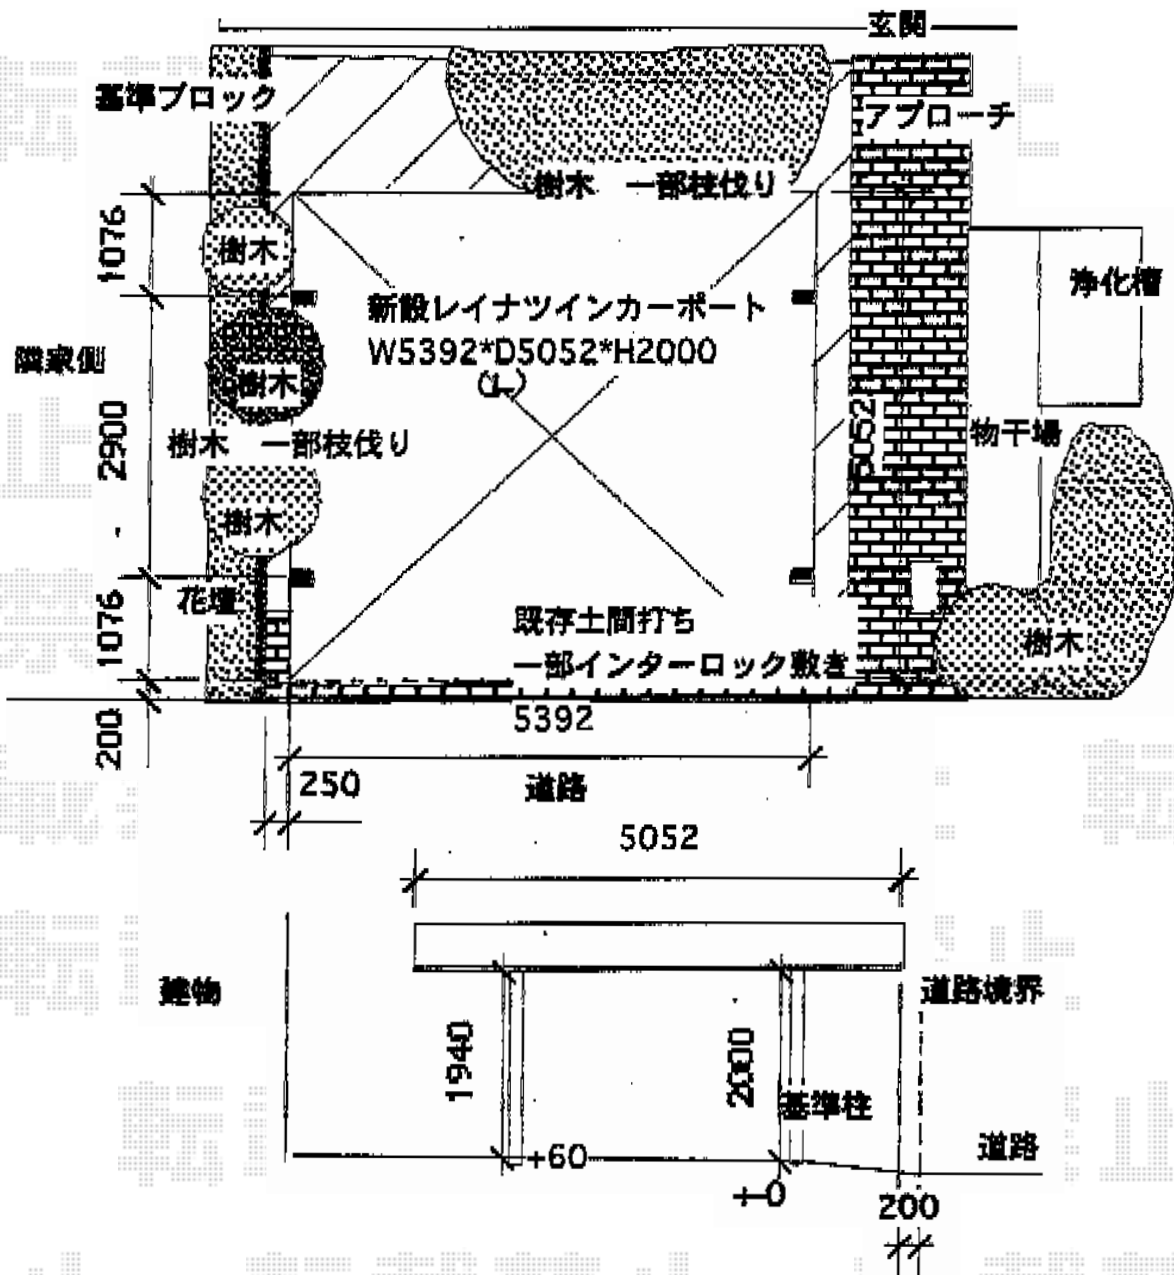

レイナツインポート 積雪~20cm対応

YKK AP レイナツインポート 積雪~20cm対応
 幅=5,392mm
 奥行=5,052mm
 色：プラチナステン
 屋根材：熱線遮断ポリカーボネート（アースブルーマット調）
 柱仕様：標準柱仕様（有効高 約2,000mm）
 YKK AP 屋根ふき材補強部品セット（2セット）

現場状況や作図制限により概略図の内容と多少の違いが生じることがございます。
 施工時は、現場優先とさせて頂きたく思いますので、お立会い頂き、
 最終のご指示のほど、何卒、宜しくお願い致します。