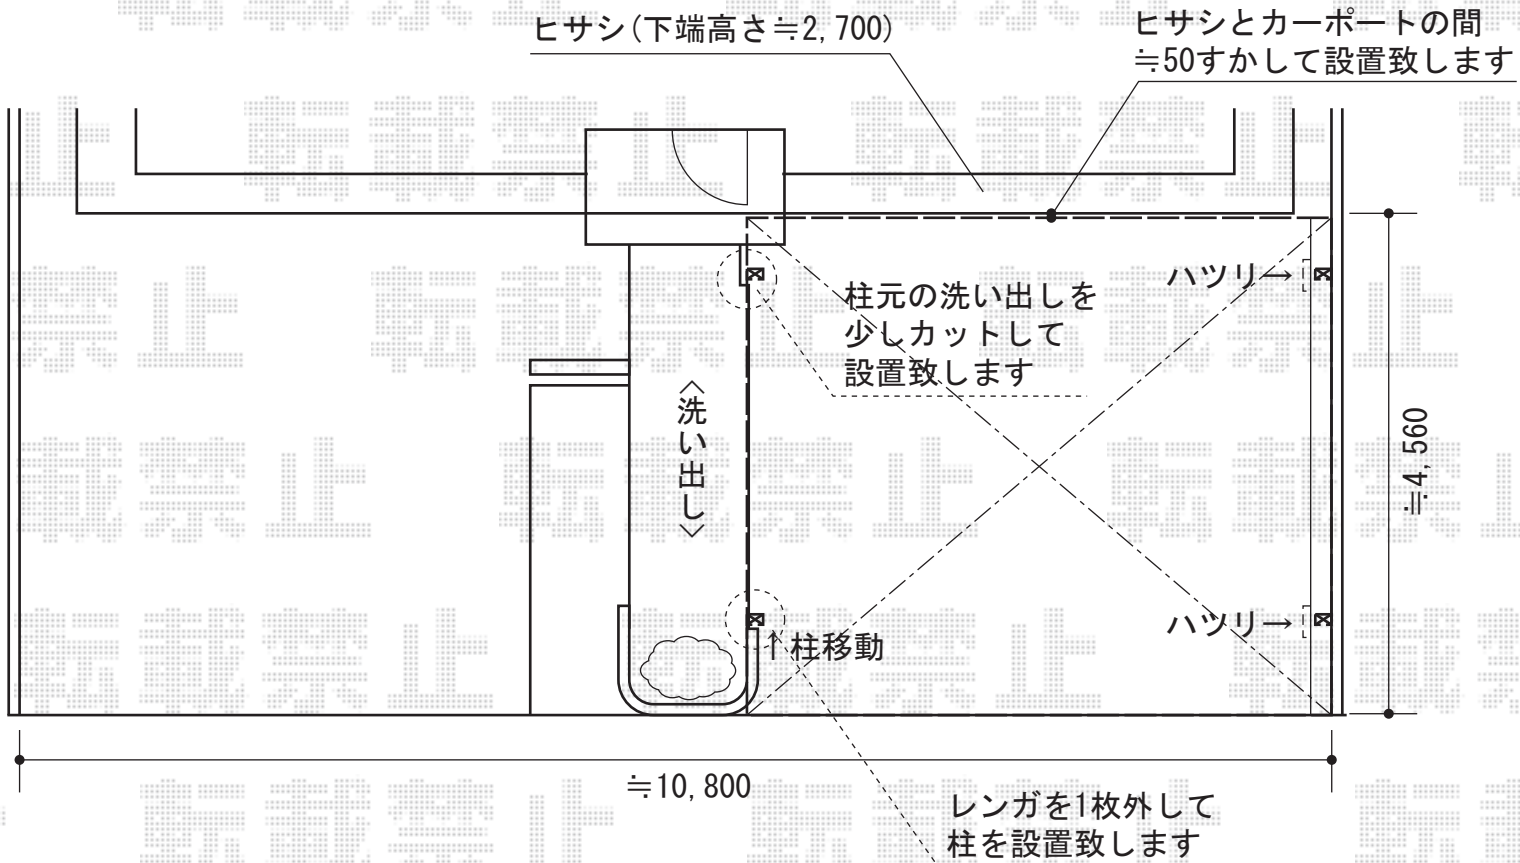

レイナツインポート 積雪～20cm対応

YKK AP レйнаツインポート 積雪～20cm対応

幅=5,097mm

奥行=5,052mm

色：ブラウン

屋根材：熱線遮断ポリカーボネート(トーマイマット)

柱仕様：ハイルーフ柱仕様 (有効高 約2,355mm)

現場状況や作図制限により概略図の内容と多少の違いが生じることがございます。
施工時は、現場優先とさせて頂きたく思いますので、お立会い頂き、
最終のご指示のほど、何卒、宜しくお願い致します。