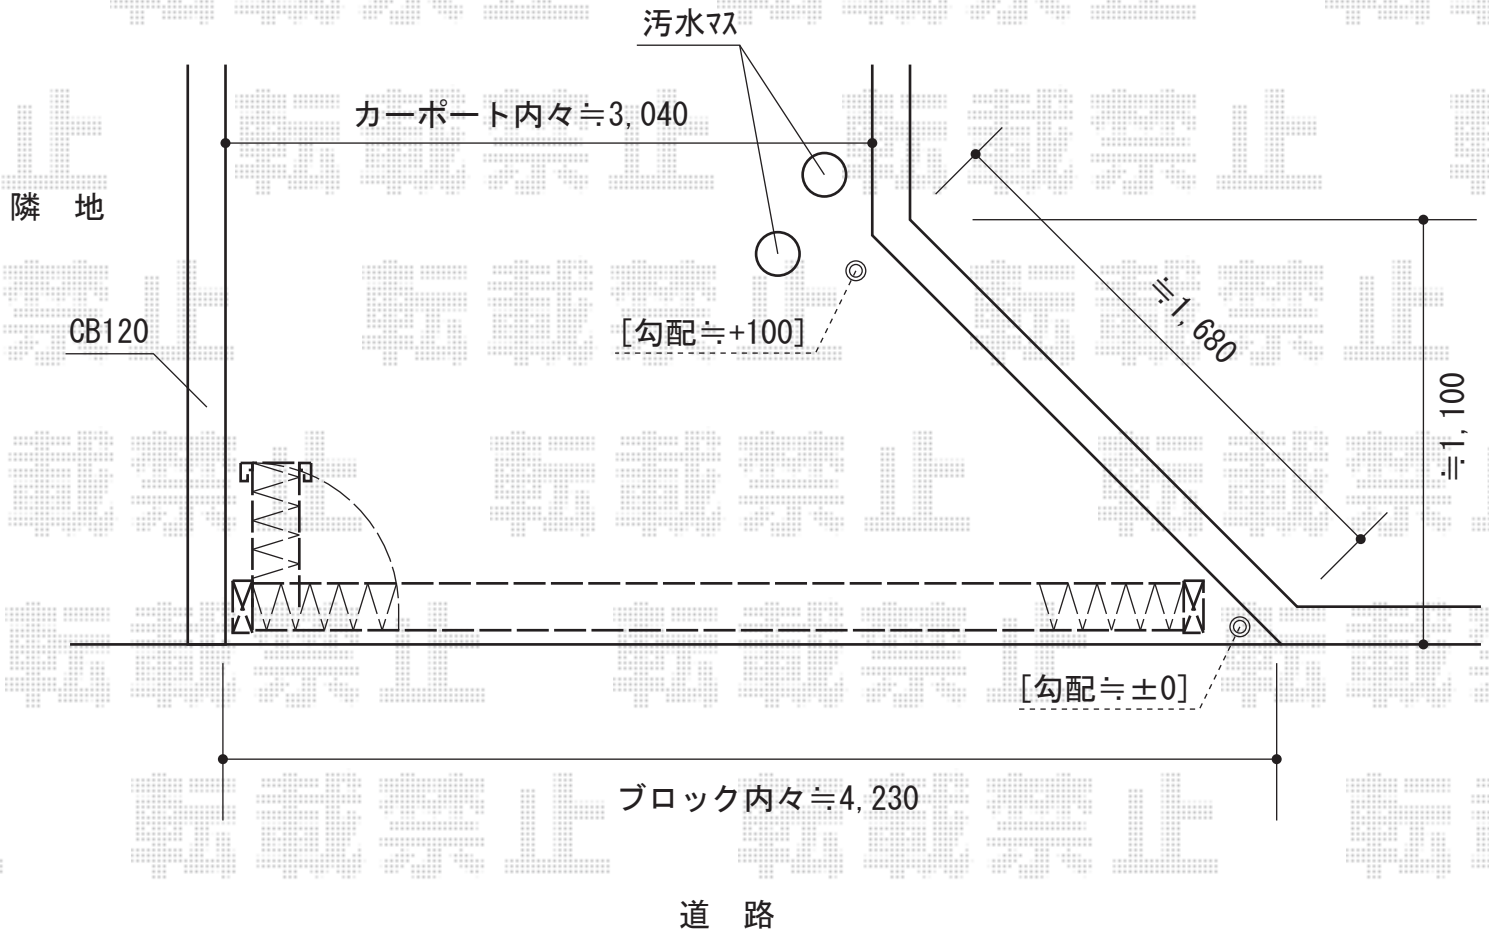

トリップゲートPB型 ノンレール 片開き44S

Value Select トリップゲートPB型 ノンレール 片開き44S
開口幅=4,317mm
全幅=4,417mm
たたみ幅=479.5mm
高さ=1,200mm
色：ステンカラー
キャスター数：3箇所
落棒数：2本

現場状況や作図制限により概略図の内容と多少の違いが生じることがございます。
施工時は、現場優先とさせていただきますので、お立会い頂き、
最終のご指示のほど、何卒、宜しくお願い致します。