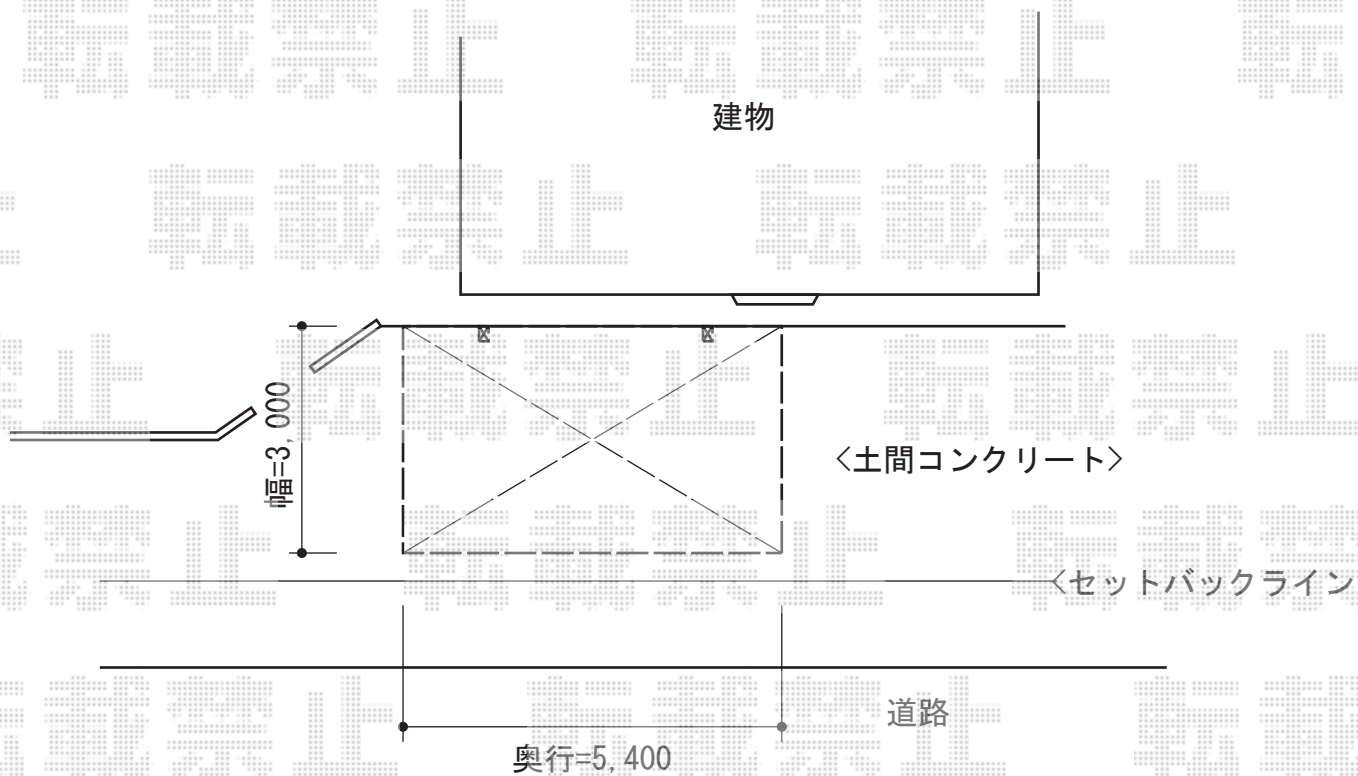

レイナポート 積雪～20cm対応

YKK AP レイナポート 積雪～20cm対応

幅=3,000mm 奥行=5,400mm

色：ブラウン 屋根材：熱線遮断ポリカーボネート(トーマイマツ)

柱仕様：標準柱仕様 (有効高 約2,000mm)

現場状況や作図制限により概略図の内容と多少の違いが生じることがございます。
施工時は、現場優先とさせて頂きたく思いますので、お立会い頂き、
最終のご指示のほど、何卒、宜しくお願い致します。