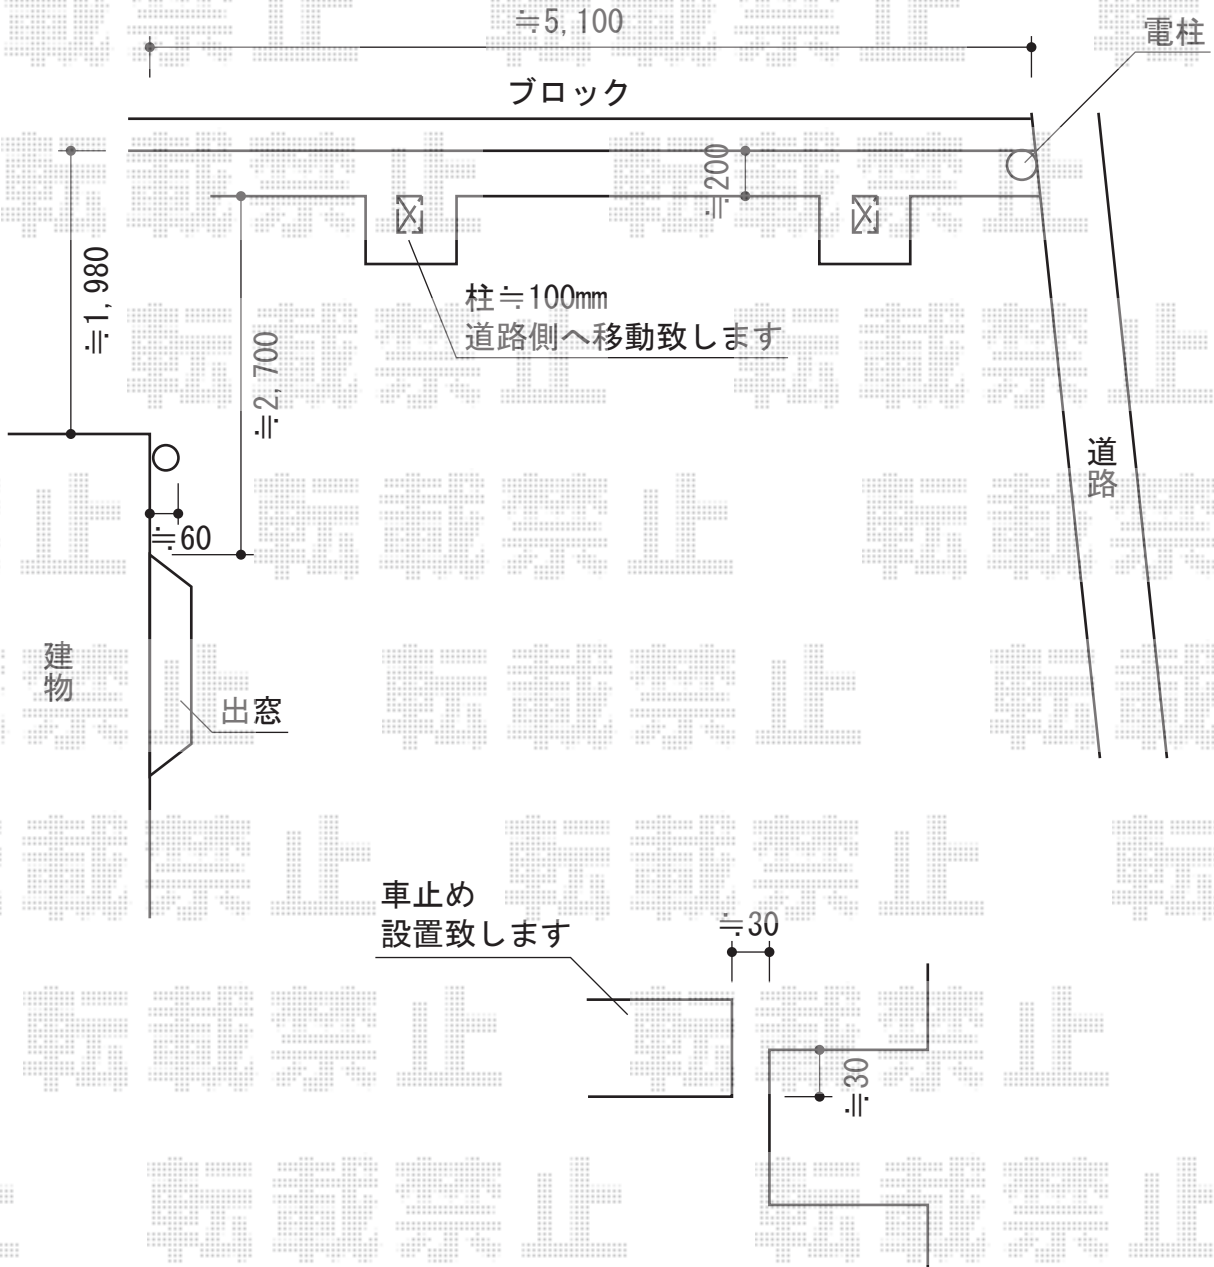

レイナキャップポート 積雪～20cm対応

YKK AP レイナキャップポート 積雪～20cm対応
 幅=2,702mm
 奥行=5,052mm
 色：プラチナステン
 屋根材：熱線遮断ポリカーボネート（アースブルーマット調）
 柱仕様：ハイルーフ柱仕様（有効高 約2,355mm）

現場状況や作図制限により概略図の内容と多少の違いが生じることがございます。
 施工時は、現場優先とさせていただきますので、お立会い頂き、
 最終のご指示のほど、何卒、宜しくお願い致します。