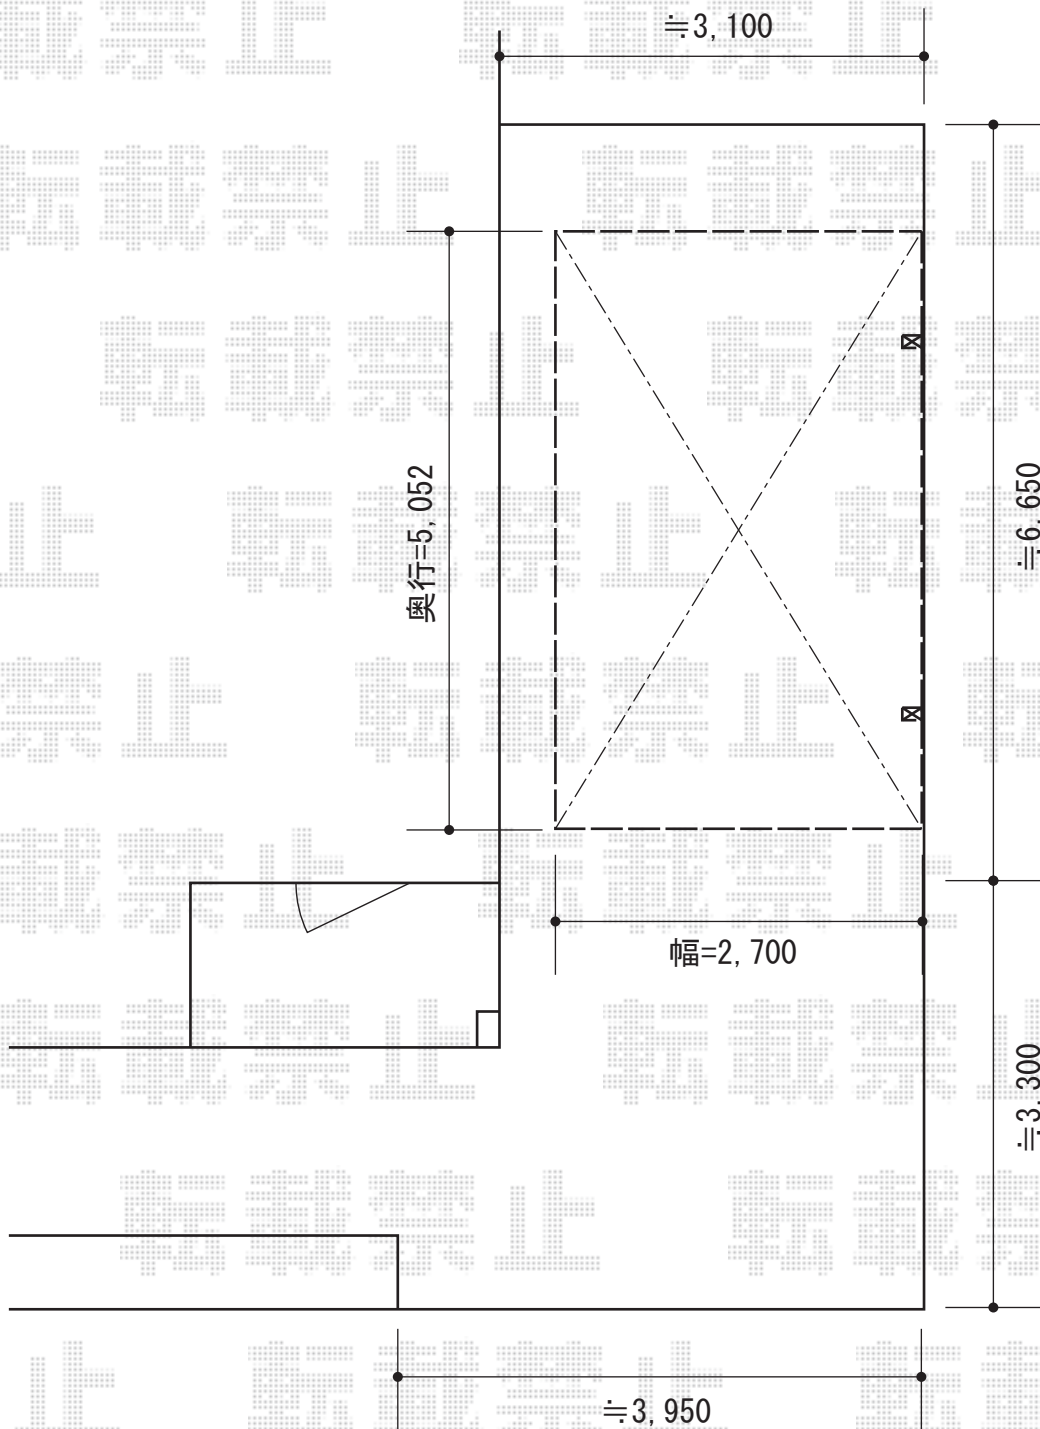

プレシオスポート 積雪~20cm対応

Value Select プレシオスポート 積雪~20cm対応

幅=2,700mm

奥行=5,052mm

色：チャコールブラック

屋根材：ポリカーボネート（スカイブルー）

柱仕様：ハイルーフ柱仕様（有効高 約2,250mm）

Value Select 着脱式サポート柱 2本入り

色：チャコールブラック

現場状況や作図制限により概略図の内容と多少の違いが生じることがございます。
施工時は、現場優先とさせて頂きたく思いますので、お立会い頂き、
最終のご指示のほど、何卒、宜しくお願い致します。

EX-SHOP
HTTP://WWW.EX-SHOP.NET

担当：吉岡

全ての著作権は、エクスショップに帰属します。当社とのお取引目的外の使用・複製・転載禁止となっております。