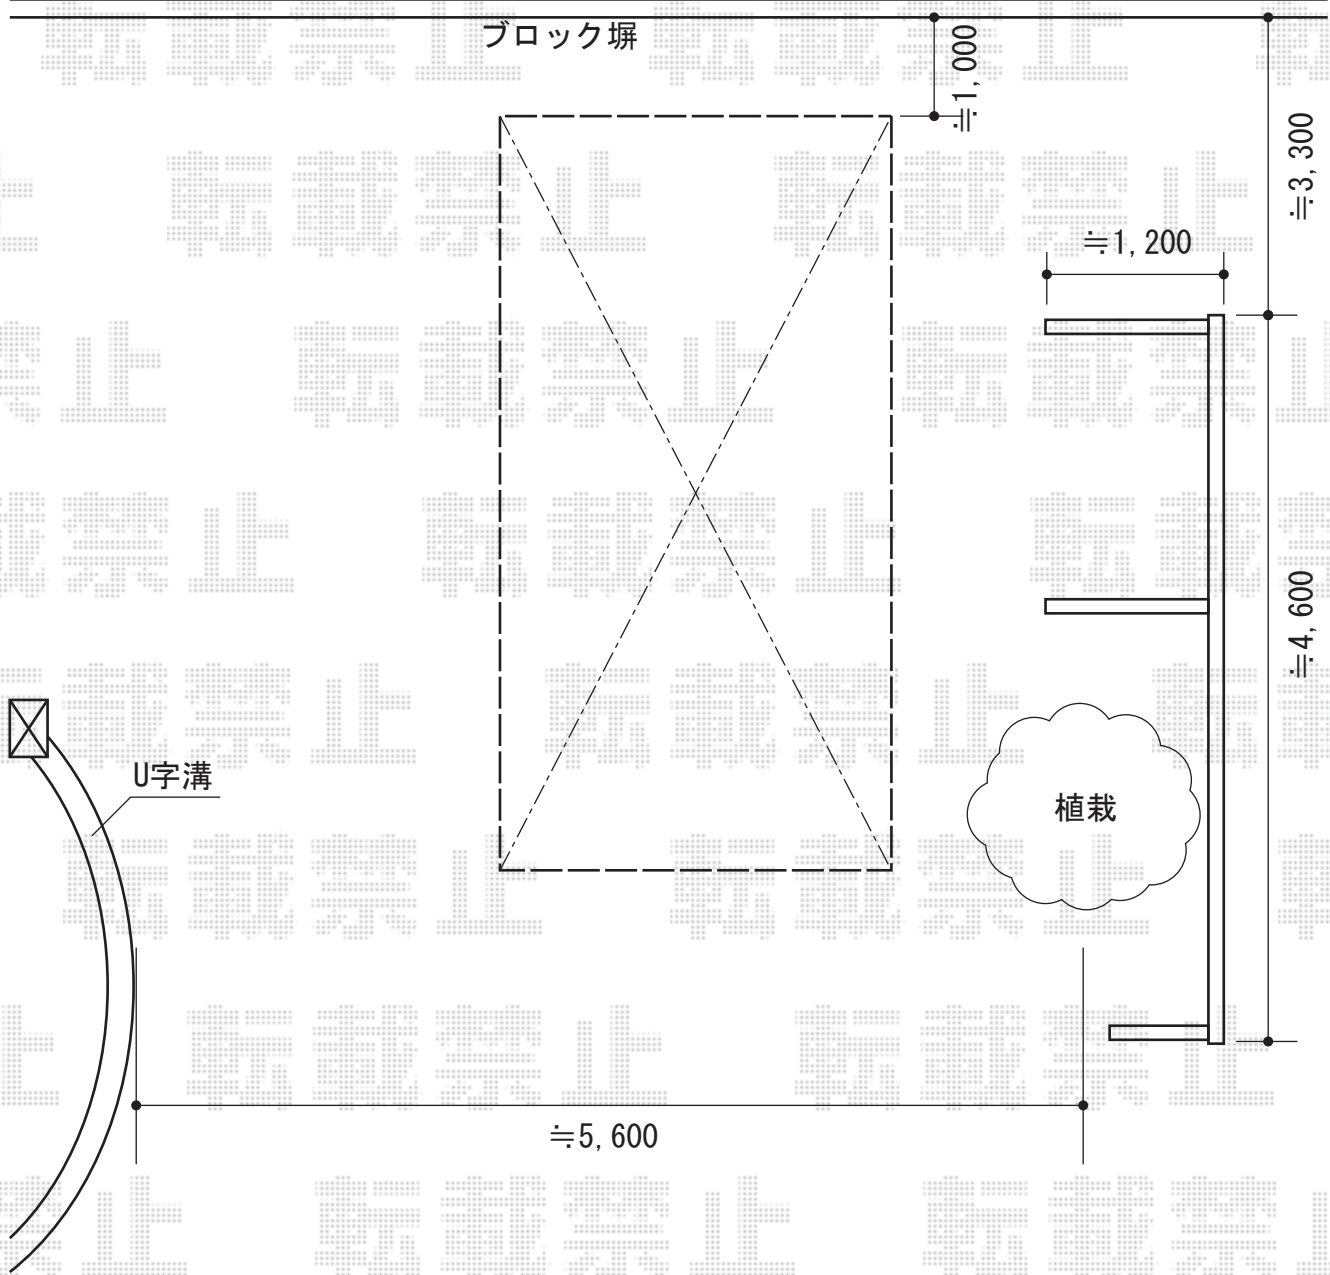

レイナキャップポート50 積雪～50cm対応

YKK AP レイナキャップポート50 積雪～50cm対応
幅=2,702mm
奥行=5,052mm
色：ブラウン
屋根材：ポリカーボネート（アースブルー）
柱仕様：ハイルーフ柱仕様（有効高 約2,355mm）

現場状況や作図制限により概略図の内容と多少の違いが生じることがございます。
施工時は、現場優先とさせて頂きたく思いますので、お立会い頂き、
最終のご指示のほど、何卒、宜しくお願い致します。