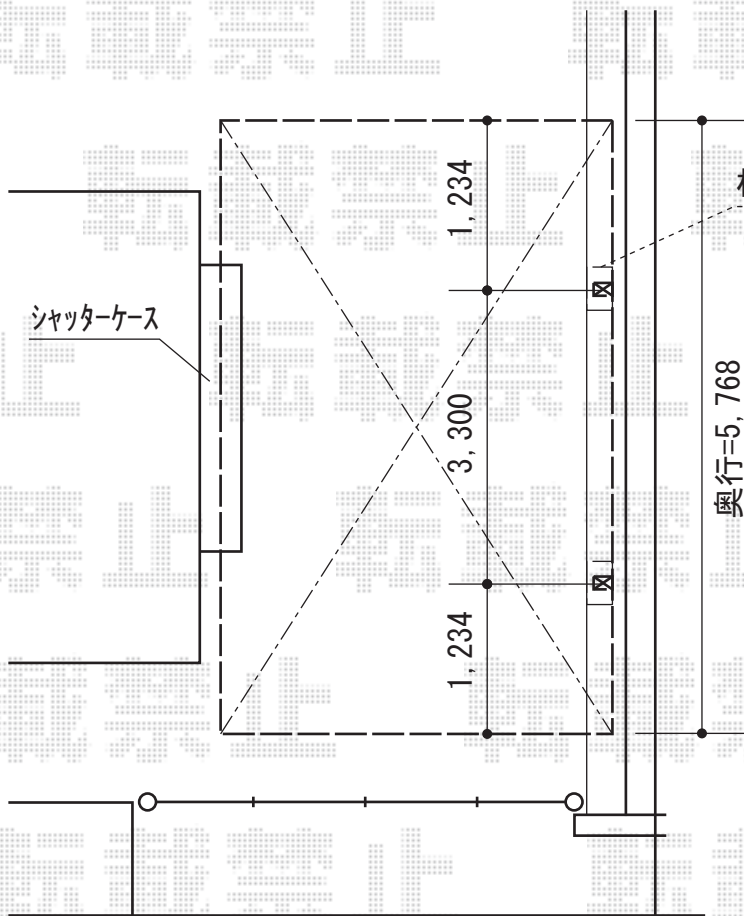

レイナポート 積雪~20cm対応

柱根巻仮枠組

シャッターケース

奥行=5,768

カーポート柱

≒2,814

≒2,750

≒2,400

YKK AP レイナポート 積雪~20cm対応
幅=3,000mm
奥行=5,768mm
色：ホワイト
屋根材：ポリカーボネート（アースブルー）

現場状況や作図制限により概略図の内容と多少の違いが生じることがございます。
施工時は、現場優先とさせて頂きたく思いますので、お立会い頂き、
最終のご指示のほど、何卒、宜しくお願い致します。

EX-SHOP
HTTP://WWW.EX-SHOP.NET

担当：昌智