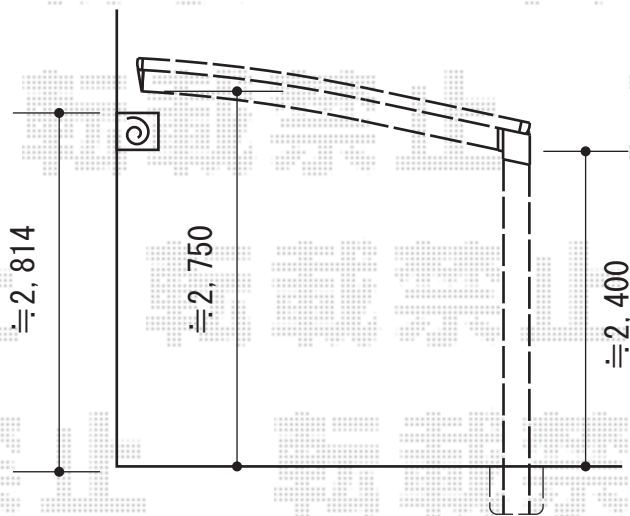

レイナポート 積雪~20cm対応

柱根巻仮枠組

シャッターケース

奥行=5,768

カーポート柱

≒2,814

≒2,750

≒2,400

YKK AP レイナポート 積雪~20cm対応
幅=3,000mm
奥行=5,768mm
色：ホワイト
屋根材：ポリカーボネート（アースブルー）

現場状況や作図制限により概略図の内容と多少の違いが生じることがございます。
施工時は、現場優先とさせて頂きたく思いますので、お立会い頂き、
最終のご指示のほど、何卒、宜しくお願い致します。

EX-SHOP
HTTP://WWW.EX-SHOP.NET

担当：昌智