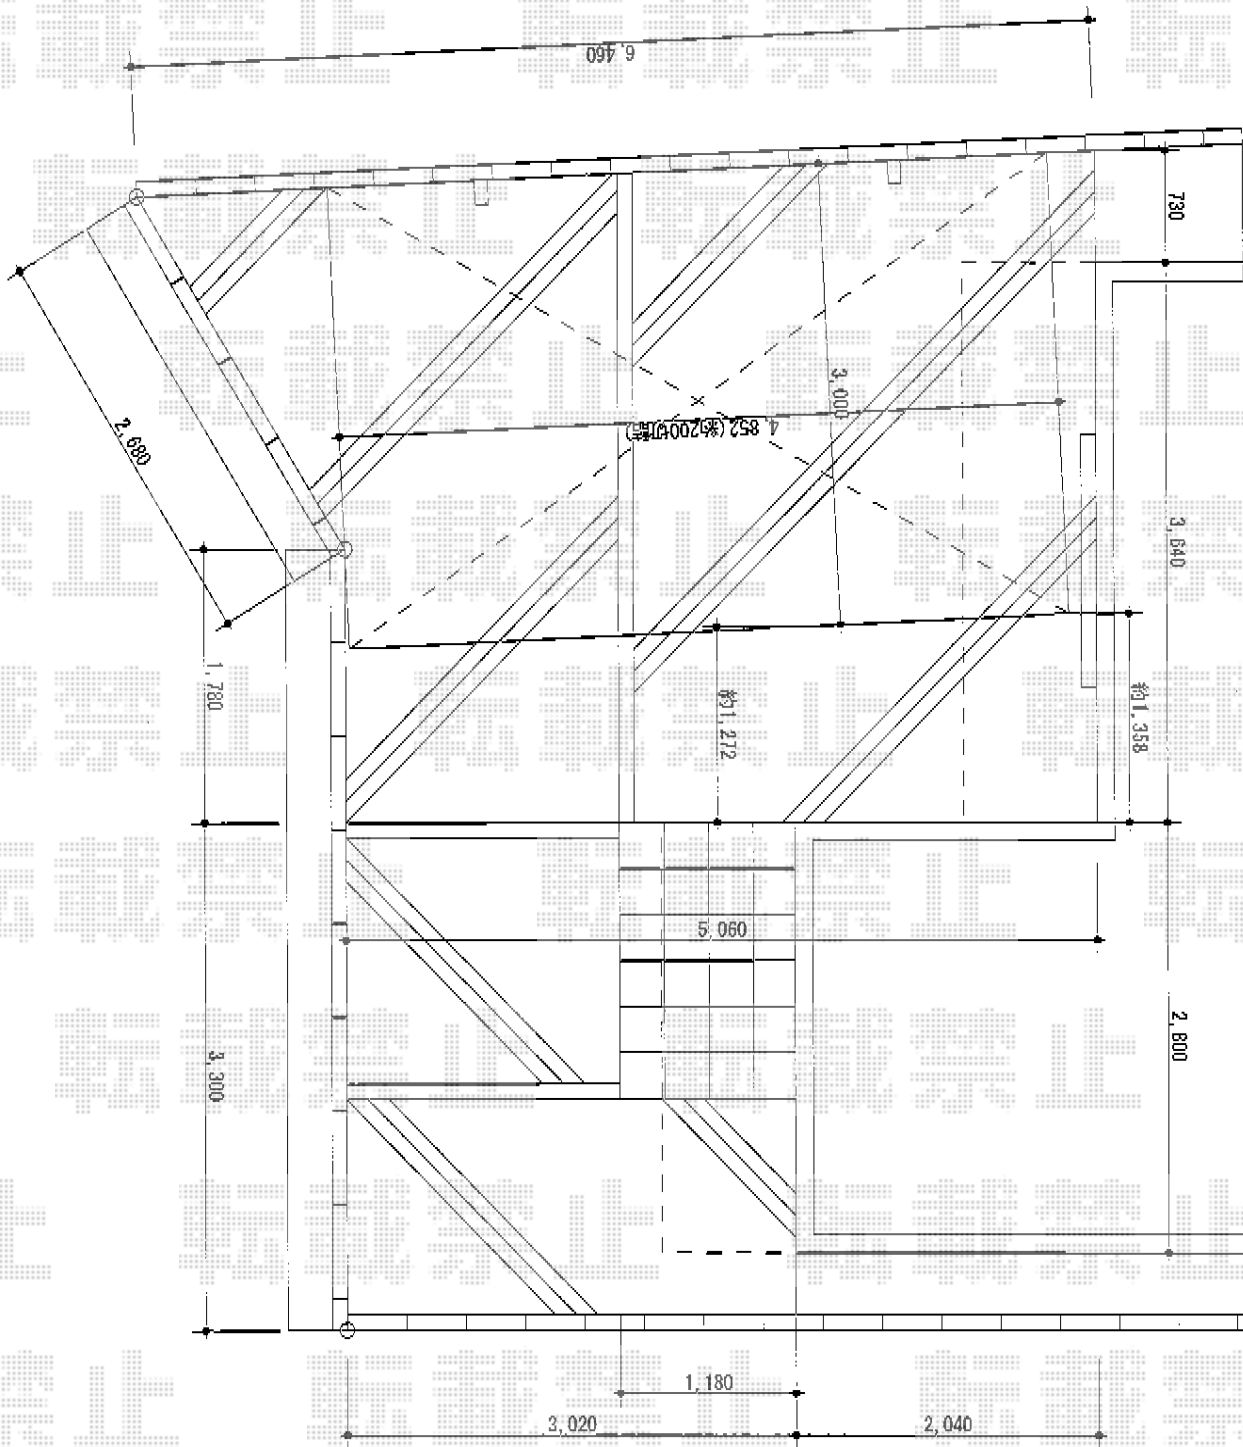

レイナポート 積雪～20cm対応

YKK AP レйнаポート 積雪～20cm対応

幅=3,000mm

奥行=5,052mm

色：プラチナステン

屋根材：ポリカーボネート（トーマイマット）

柱仕様：ハイルーフ柱仕様（有効高 約2,355mm）

現場状況や作図制限により概略図の内容と多少の違いが生じることがございます。
施工時は、現場優先とさせて頂きたく思いますので、お立会い頂き、
最終のご指示のほど、何卒、宜しくお願い致します。