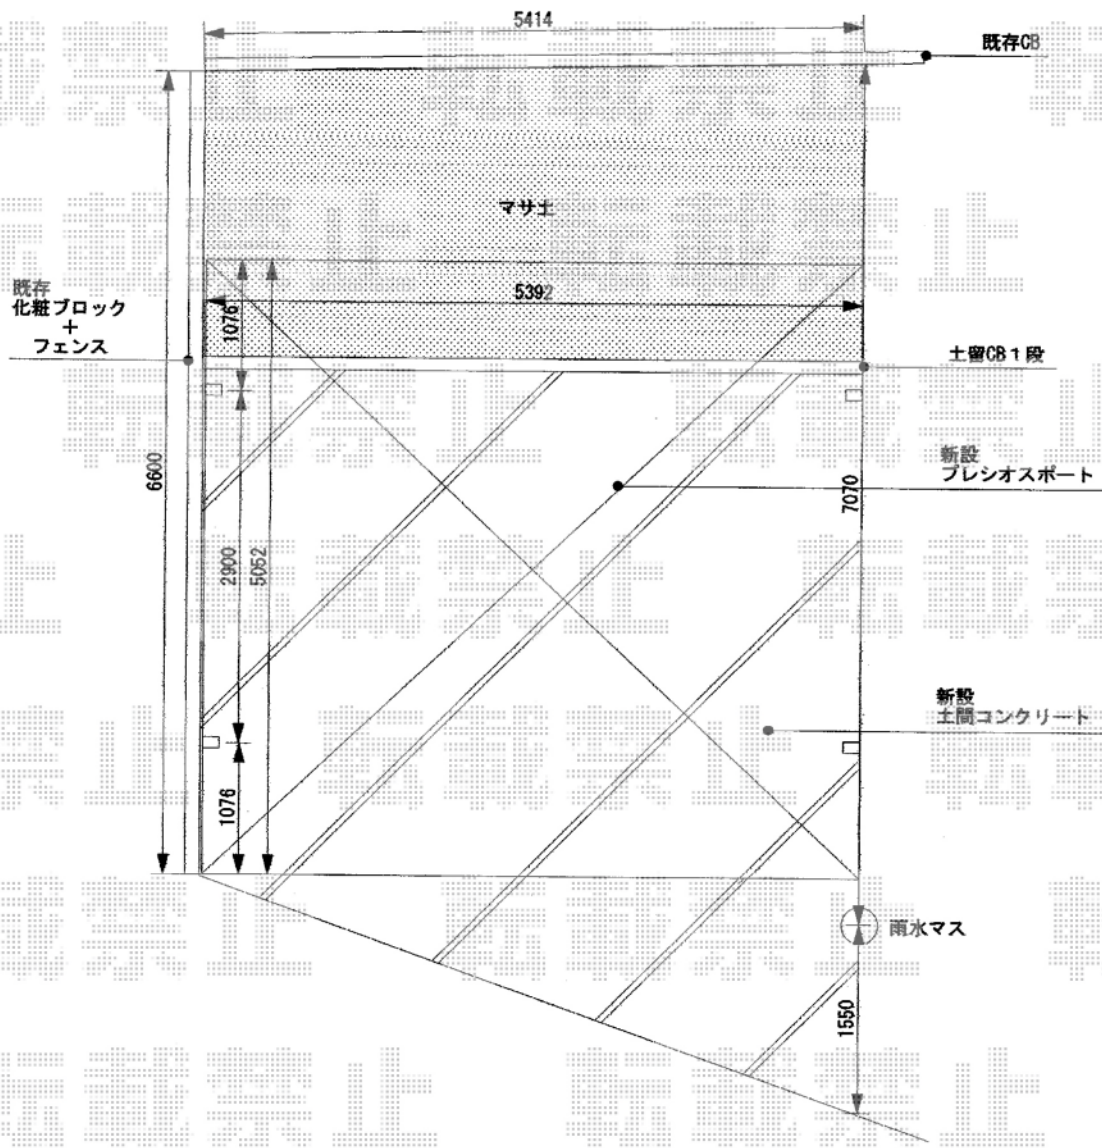

カーポート・テラス屋根

Value Select プレシオスポート ワイド 積雪~20cm対応
 幅=5,392mm
 奥行=5,052mm
 色：ノーブルステン
 屋根材：熱線遮断ポリカーボネート（スカイブルーマット調）
 柱仕様：ハイルーフ柱仕様（有効高 約2,250mm）

現場状況や作図制限により概略図の内容と多少の違いが生じることがございます。
 施工時は、現場優先とさせて頂きたく思いますので、お立会い頂き、
 最終のご指示のほど、何卒、宜しくお願い致します。