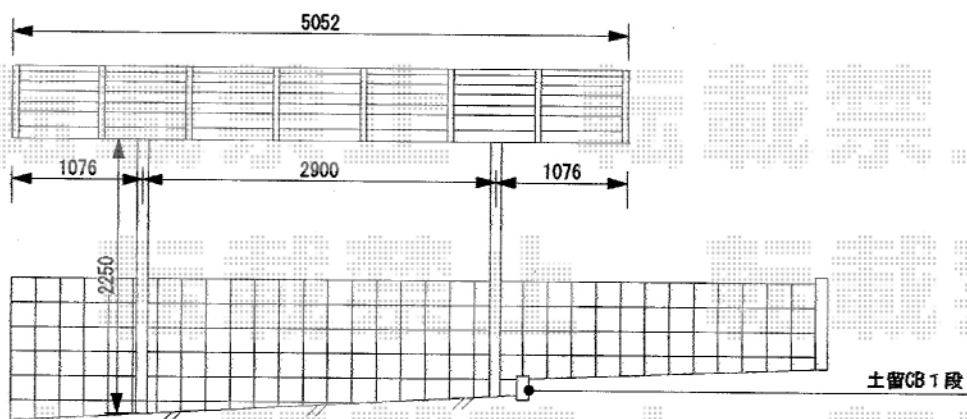

カーポート・テラス屋根

Value Select プレシオスポート ワイド 積雪~20cm対応
 幅=5,392mm
 奥行=5,052mm
 色：ノーブルステン
 屋根材：熱線遮断ポリカーボネート（スカイブルーマット調）
 柱仕様：ハイルーフ柱仕様（有効高 約2,250mm）

現場状況や作図制限により概略図の内容と多少の違いが生じることがございます。
 施工時は、現場優先とさせて頂きたく思いますので、お立会い頂き、
 最終のご指示のほど、何卒、宜しくお願い致します。