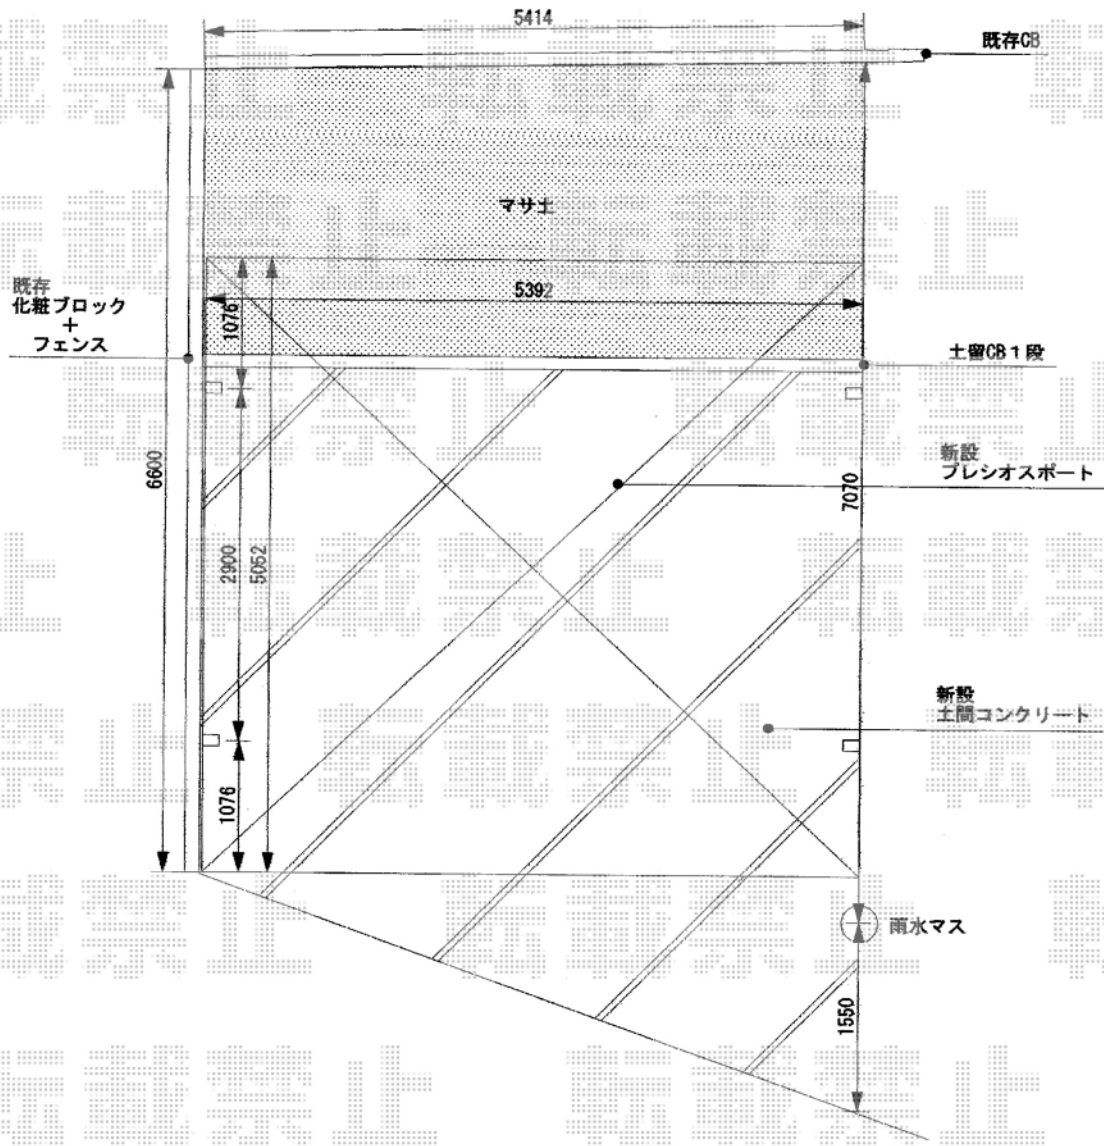

カーポート・テラス屋根

Value Select プレシオスポート ワイド 積雪~20cm対応
 幅=5,392mm
 奥行=5,052mm
 色：ノーブルステン
 屋根材：熱線遮断ポリカーボネート（スカイブルーマット調）
 柱仕様：ハイルーフ柱仕様（有効高 約2,250mm）

現場状況や作図制限により概略図の内容と多少の違いが生じることがございます。
 施工時は、現場優先とさせて頂きたく思いますので、お立会い頂き、
 最終のご指示のほど、何卒、宜しくお願い致します。