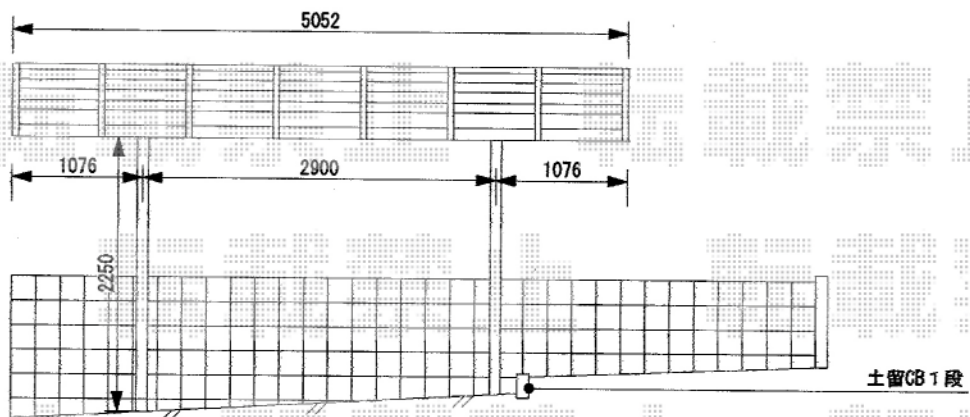

カーポート・テラス屋根

Value Select プレシオスポート ワイド 積雪~20cm対応
 幅=5,392mm
 奥行=5,052mm
 色：ノーブルステン
 屋根材：熱線遮断ポリカーボネート（スカイブルーマット調）
 柱仕様：ハイルーフ柱仕様（有効高 約2,250mm）

現場状況や作図制限により概略図の内容と多少の違いが生じることがございます。
 施工時は、現場優先とさせて頂きたく思いますので、お立会い頂き、
 最終のご指示のほど、何卒、宜しくお願い致します。