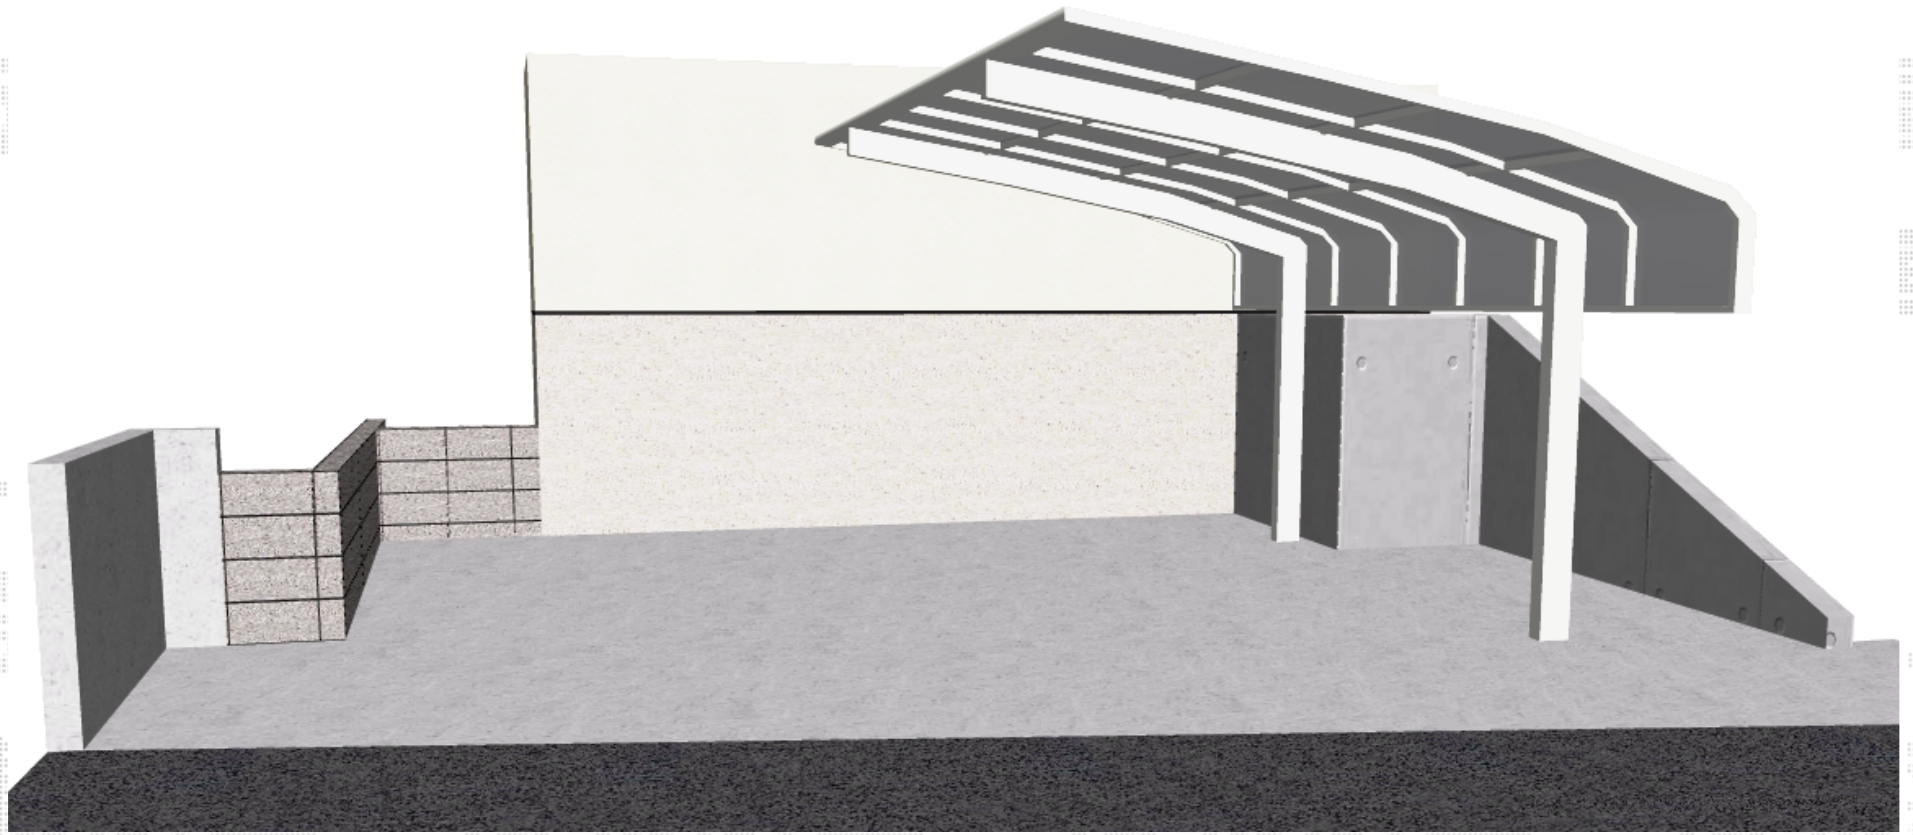

レイナキャップポート 積雪～20cm対応

現場状況や作図制限により概略図の内容と多少の違いが生じることがございます。
施工時は、現場優先とさせて頂きたく思いますので、お立会い頂き、
最終のご指示のほど、何卒、宜しくお願い致します。

EX-SHOP

[HTTP://WWW.EX-SHOP.NET](http://www.ex-shop.net)

担当：西村

全ての著作権は、エクスショップに帰属します。当社とのお取引目的外の使用・複製・転載禁止となっております。