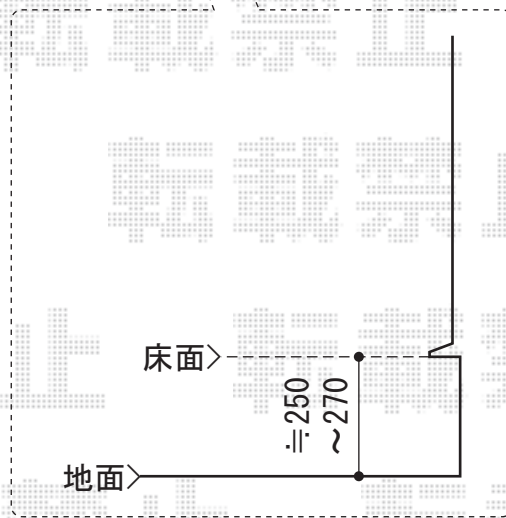

リコステージII 単体

トステム リコステージII 単体
 間口=1.5間 (2,720mm)
 出幅=6尺 (1,813mm)
 色：ライトベージュ
 床板：標準(溝なし)/縦貼り
 幕板：幕板B(薄)
 束柱：束柱B(400~550mm)
 追加部材：切詰め分追加部材一式

現場状況や作図制限により概略図の内容と多少の違いが生じることがございます。
 施工時は、現場優先とさせて頂きたく思いますので、お立会い頂き、
 最終のご指示のほど、何卒、宜しくお願い致します。