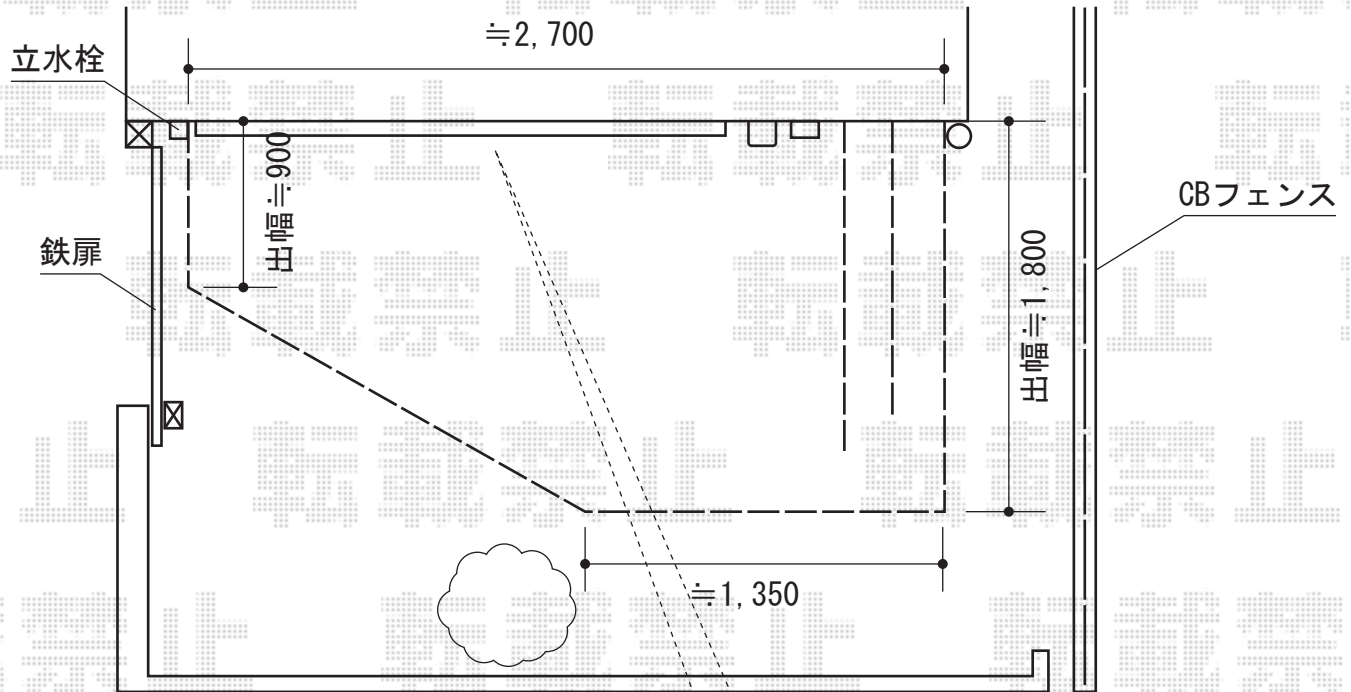

リコステージII 単体

トステム リコステージII 単体
 間口=1.5間 (2,720mm)
 出幅=6尺 (1,813mm)
 色：ライトベージュ
 床板：標準(溝なし)/縦貼り
 幕板：幕板B(薄)
 束柱：束柱B(400~550mm)
 追加部材：切詰め分追加部材一式

現場状況や作図制限により概略図の内容と多少の違いが生じることがございます。
 施工時は、現場優先とさせて頂きたく思いますので、お立会い頂き、
 最終のご指示のほど、何卒、宜しくお願い致します。