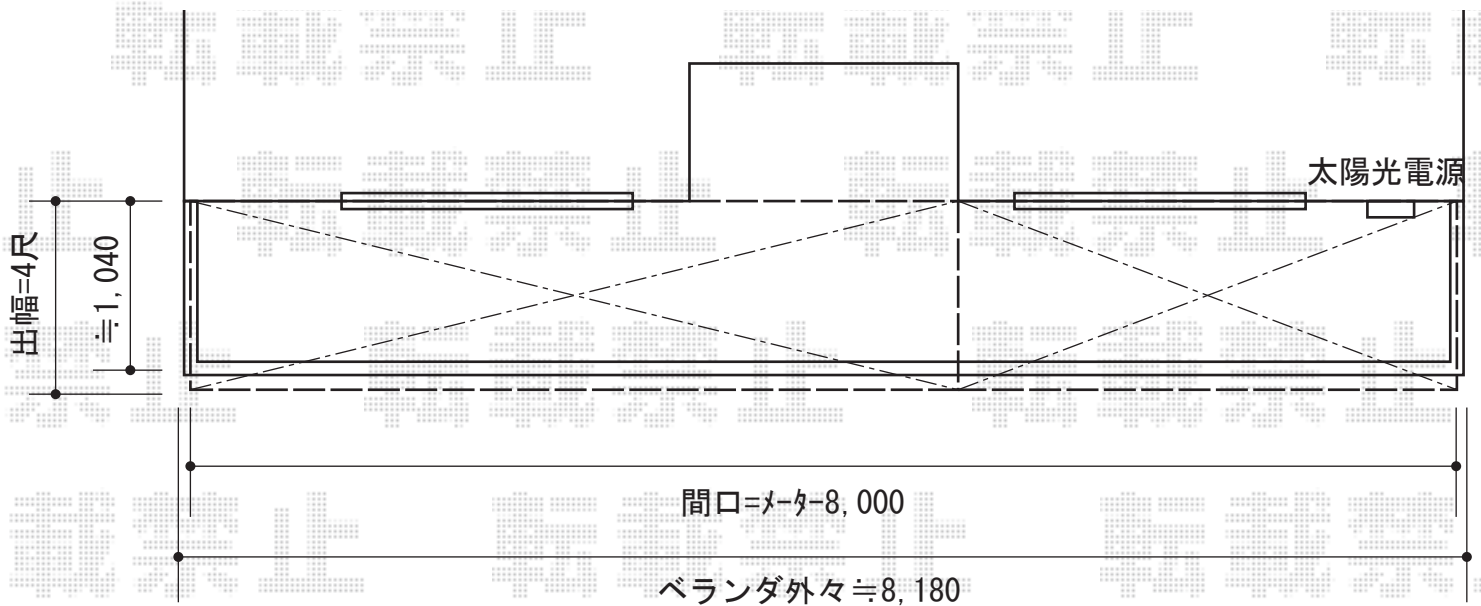

ライザーテラスII R型 ルーフタイプ 連棟 積雪～20cm対応

トステム ライザーテラスII R型 ルーフタイプ 連棟 積雪～20cm対応
間口=メーター8000 (屋根幅8,020mm)
出幅=4尺 (1,185mm)
色：シャイングレー
屋根材：熱線吸収アクアポリカーボネート(ライトブルー)
柱仕様：ルーフタイプ (柱無し)
施工方法：上止め仕様

現場状況や作図制限により概略図の内容と多少の違いが生じることがございます。
施工時は、現場優先とさせて頂きたく思いますので、お立会い頂き、
最終のご指示のほど、何卒、宜しくお願い致します。