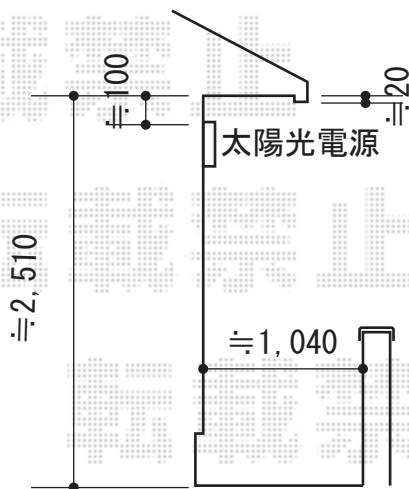

ライザーテラスII R型 ルーフタイプ 連棟 積雪～20cm対応

トステム ライザーテラスII R型 ルーフタイプ 連棟 積雪～20cm対応
間口=メーター8000 (屋根幅8,020mm)
出幅=4尺 (1,185mm)
色：シャイングレー
屋根材：熱線吸収アクアポリカーボネート(ライトブルー)
柱仕様：ルーフタイプ (柱無し)
施工方法：上止め仕様

現場状況や作図制限により概略図の内容と多少の違いが生じることがございます。
施工時は、現場優先とさせて頂きたく思いますので、お立会い頂き、
最終のご指示のほど、何卒、宜しくお願い致します。