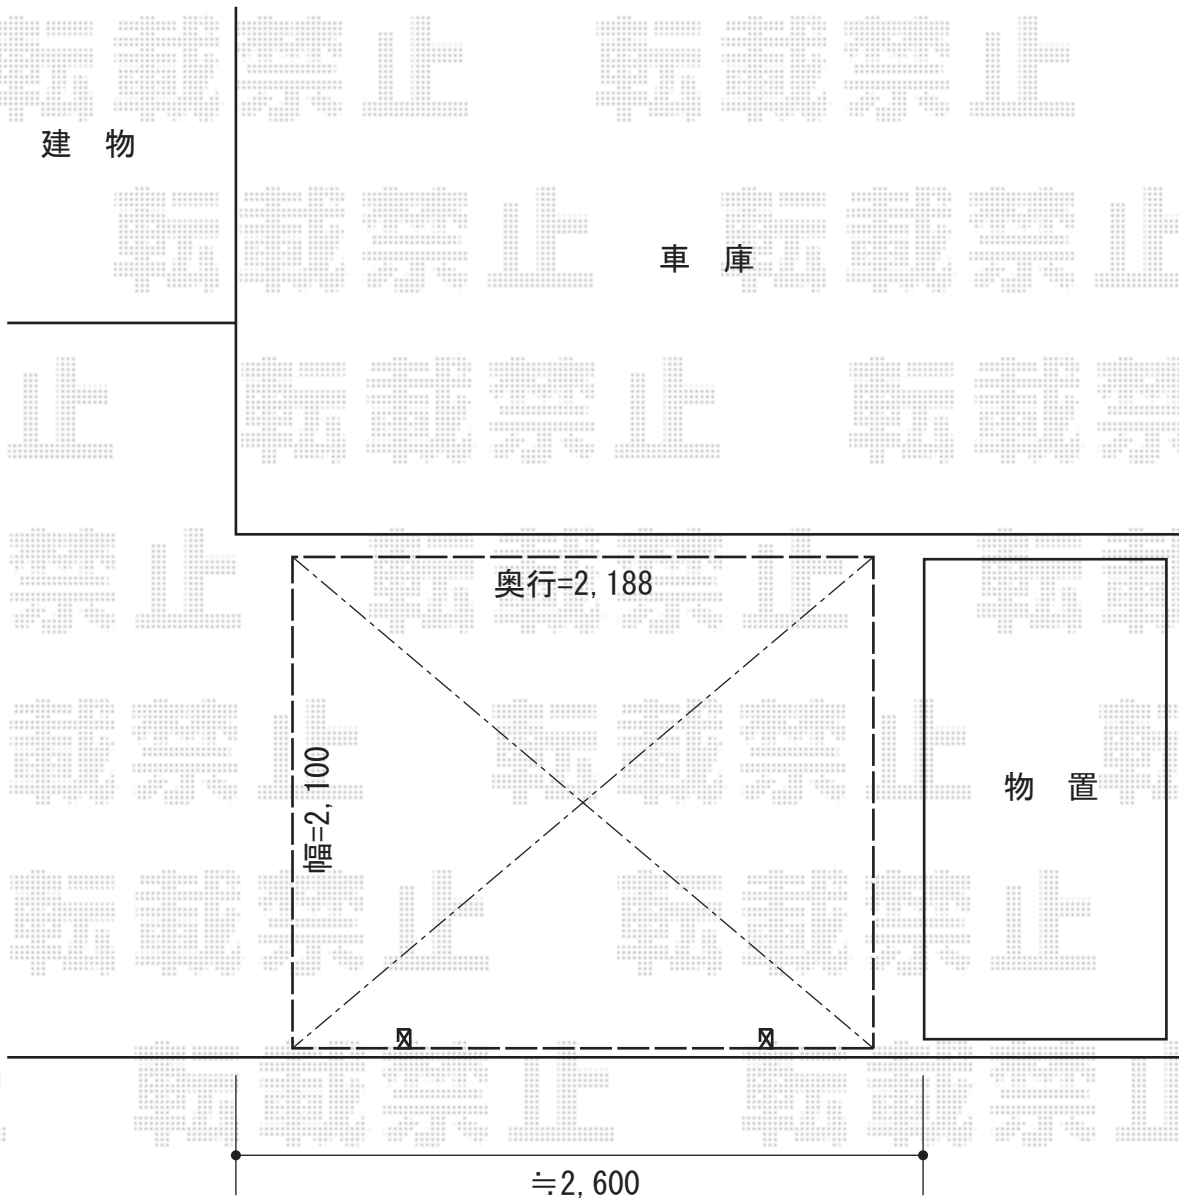

レイナポート ミニ 積雪~20cm対応

建 物

車 庫

YKK AP レイナポート ミニ 積雪~20cm対応

幅=2,100mm

奥行=2,188mm

色：プラチナステン

屋根材：熱線遮断ポリカーボネート（アースブルーマット調）

柱仕様：標準柱仕様（有効高 約1,814mm）

現場状況や作図制限により概略図の内容と多少の違いが生じることがございます。
施工時は、現場優先とさせて頂きたく思いますので、お立会い頂き、
最終のご指示のほど、何卒、宜しくお願い致します。

EX-SHOP
HTTP://WWW.EX-SHOP.NET

担当：吉岡

全ての著作権は、エクスショップに帰属します。当社とのお取引目的外の使用・複製・転載禁止となっております。