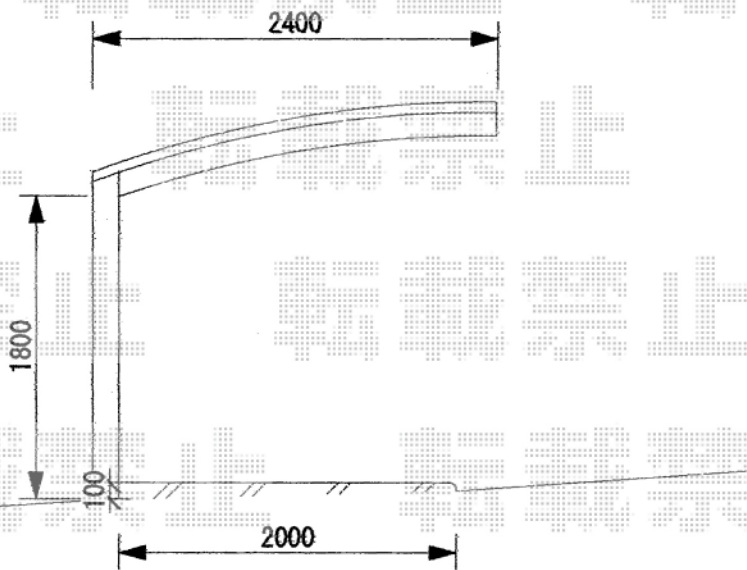

プレシオスポーツ 積雪～20cm対応

現場状況や作図制限により概略図の内容と多少の違いが生じることがございます。  
 施工時は、現場優先とさせて頂きたく思いますので、お立会い頂き、  
 最終のご指示のほど、何卒、宜しくお願い致します。

EX-SHOP  
 HTTP://WWW.EX-SHOP.NET

担当：本田