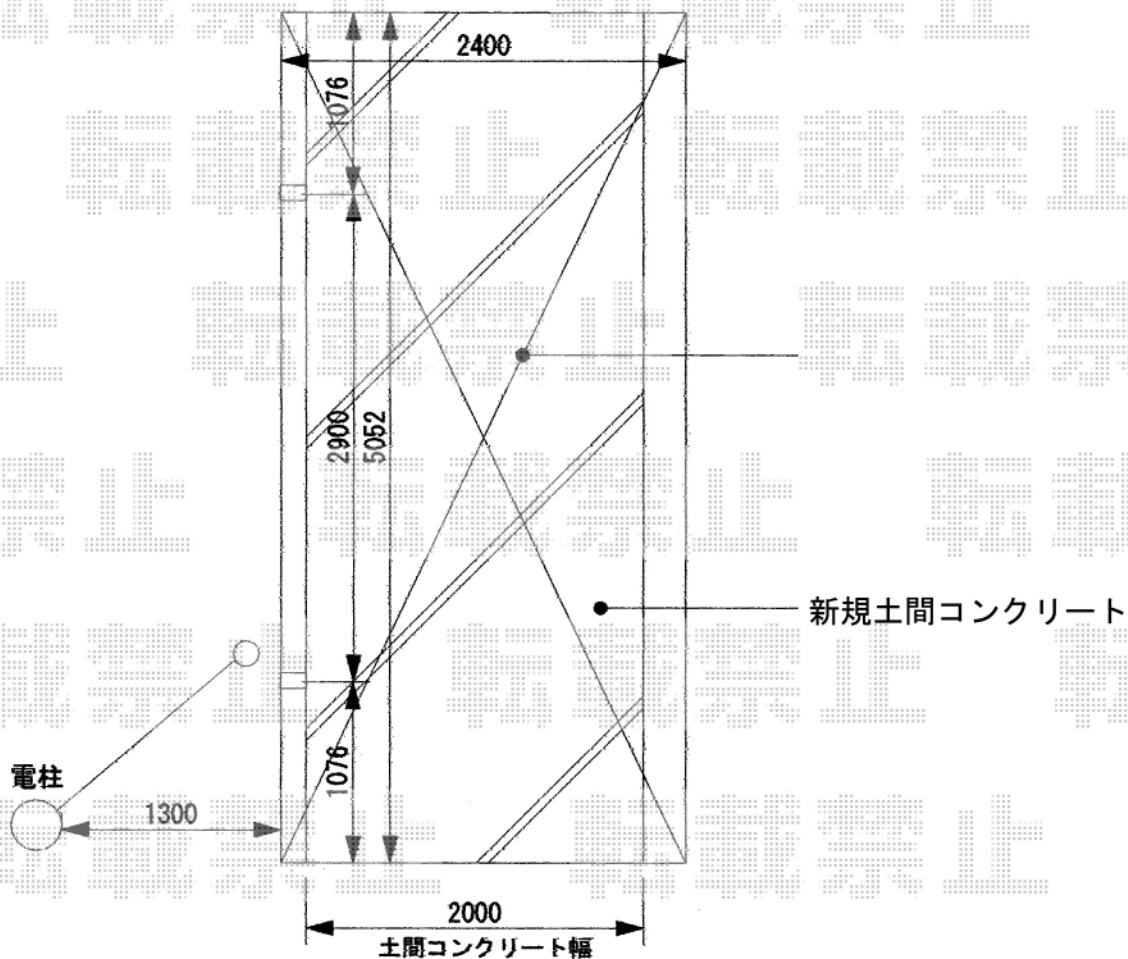

プレシオスポーツ 積雪～20cm対応

現場状況や作図制限により概略図の内容と多少の違いが生じることがございます。  
 施工時は、現場優先とさせて頂きたく思いますので、お立会い頂き、  
 最終のご指示のほど、何卒、宜しくお願い致します。

EX-SHOP  
 HTTP://WWW.EX-SHOP.NET

担当：本田