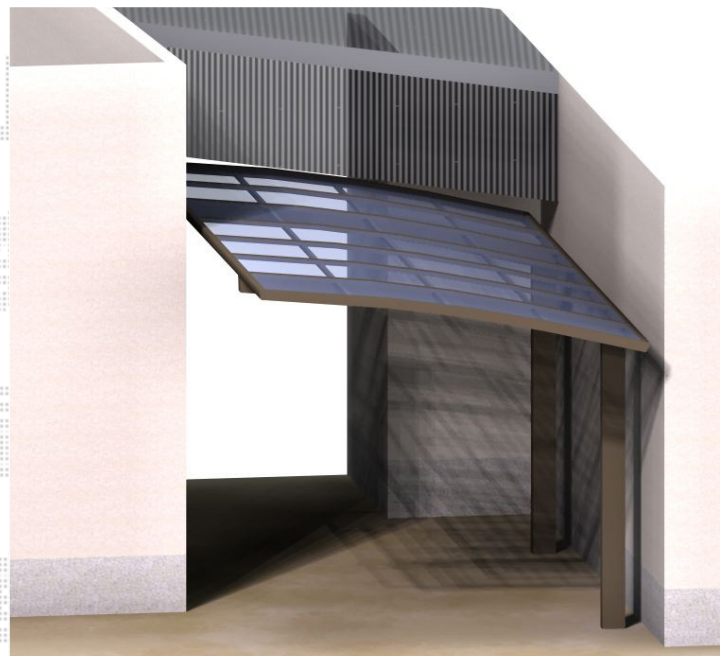

プレシオスポート 積雪～20cm対応

カーポート工事
プレシオスポート 51-27
グレースブラウン スカイブルー

現場状況や作図制限により概略図の内容と多少の違いが生じることがございます。
施工時は、現場優先とさせていただきますので、お立会い頂き、
最終のご指示のほど、何卒、宜しくお願い致します。

EX-SHOP
HTTP://WWW.EX-SHOP.NET

担当：吉岡