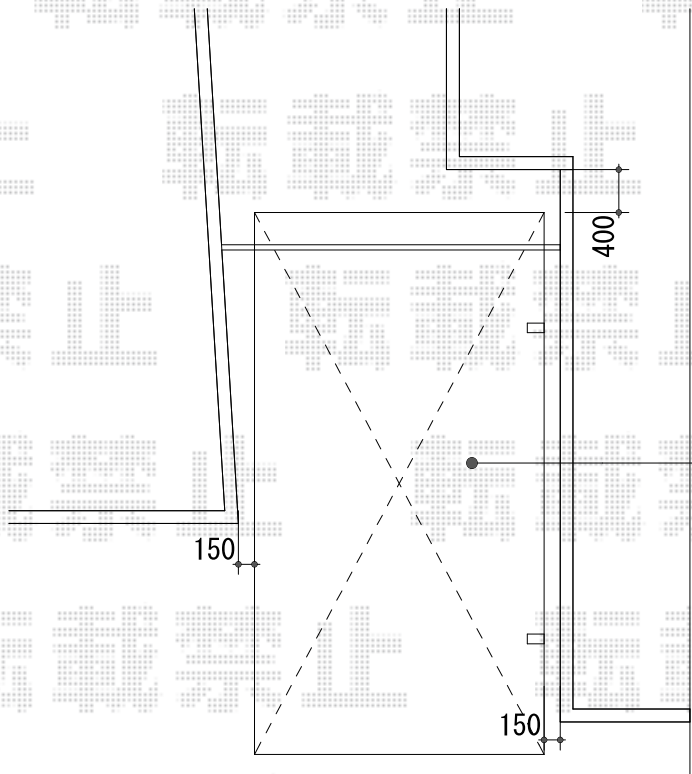

プレシオスポート 積雪～20cm対応

カーポート工事
プレシオスポート 51-27
グレースブラウン スカイブルー

現場状況や作図制限により概略図の内容と多少の違いが生じることがございます。
施工時は、現場優先とさせていただきますので、お立会い頂き、
最終のご指示のほど、何卒、宜しくお願い致します。

EX-SHOP
HTTP://WWW.EX-SHOP.NET

担当：吉岡