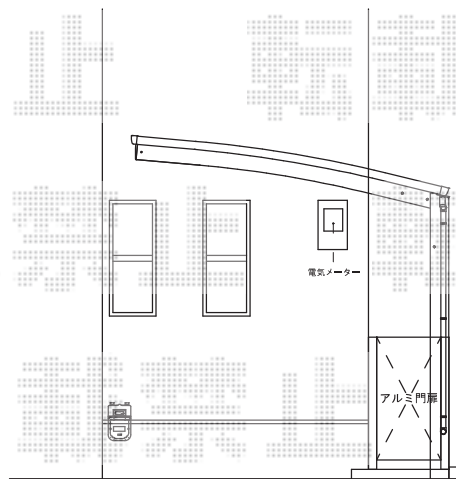

レイナポート 積雪～20cm対応

YKK AP レイナポート 積雪～20cm対応

幅=2,700mm

奥行=5,400mm

色：プラチナステン

屋根材：熱線遮断ポリカーボネート(トーマイマット)

柱仕様：ハイルーフ柱仕様(有効高 約2,355mm)

現場状況や作図制限により概略図の内容と多少の違いが生じることがございます。
施工時は、現場優先とさせて頂きたく思いますので、お立会い頂き、
最終のご指示のほど、何卒、宜しくお願い致します。