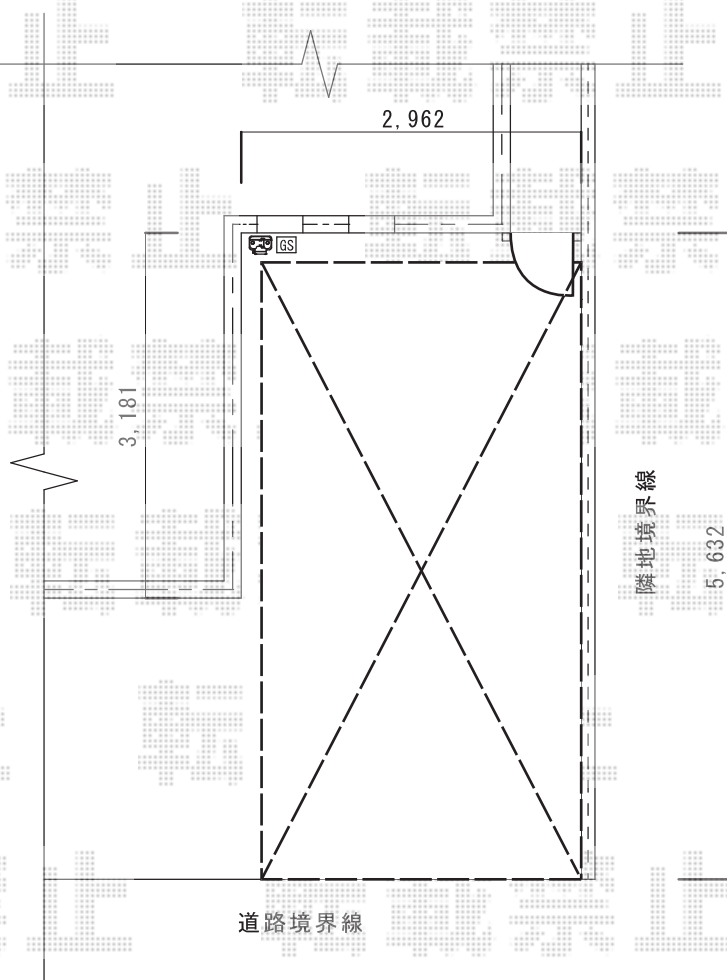

レイナポート 積雪～20cm対応

YKK AP レイナポート 積雪～20cm対応

幅=2,700mm

奥行=5,400mm

色：プラチナステン

屋根材：熱線遮断ポリカーボネート(トーマイマット)

柱仕様：ハイルーフ柱仕様(有効高 約2,355mm)

現場状況や作図制限により概略図の内容と多少の違いが生じることがございます。
施工時は、現場優先とさせて頂きたく思いますので、お立会い頂き、
最終のご指示のほど、何卒、宜しくお願い致します。