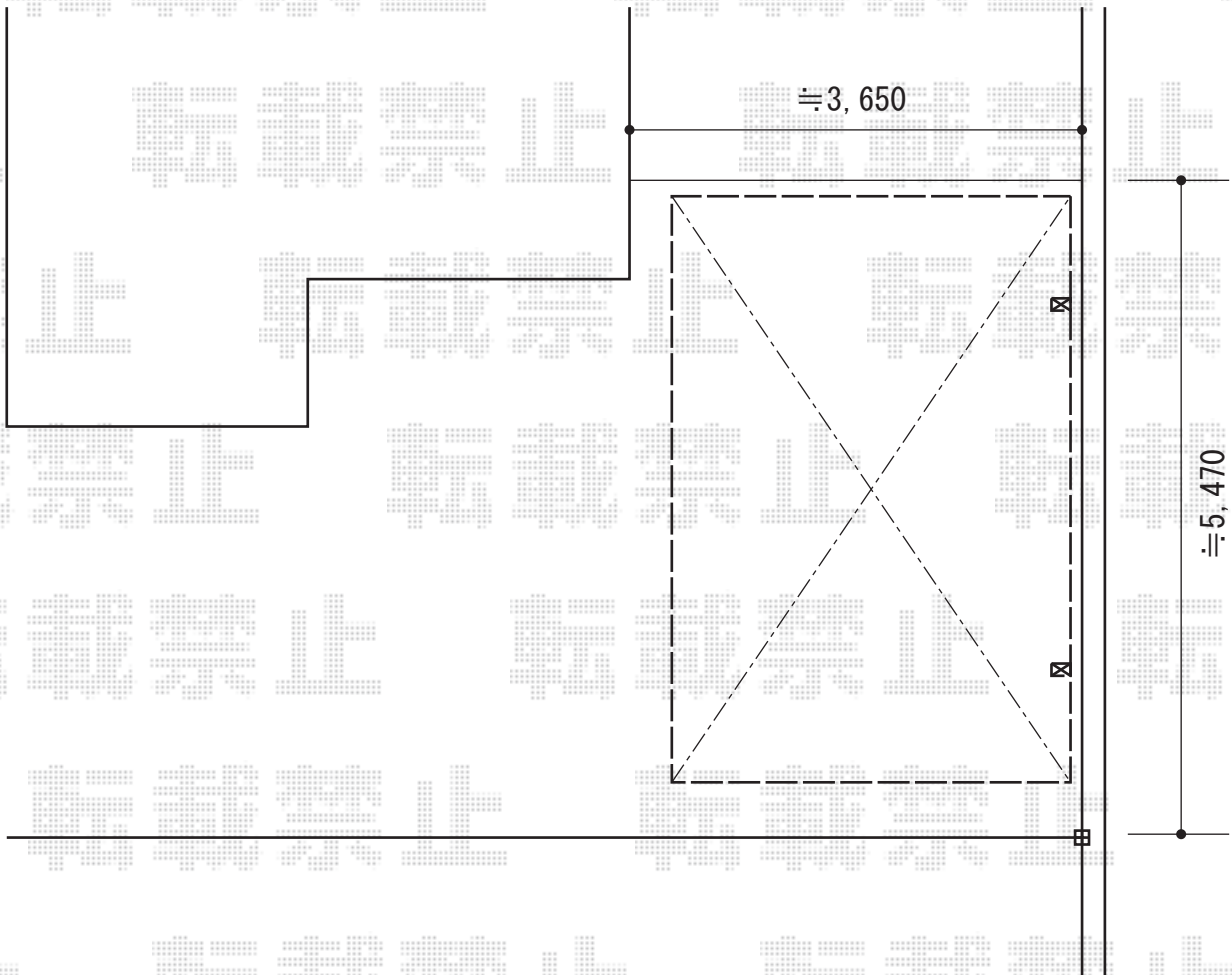

レイナポート 積雪～20cm対応

YKK AP レイナポート 積雪～20cm対応

幅=3,000mm

奥行=5,400mm

色：ブラウン

屋根材：熱線遮断ポリカーボネート（アースブルーマット調）

柱仕様：ハイルーフ柱仕様（有効高 約2,355mm）

現場状況や作図制限により概略図の内容と多少の違いが生じることがございます。
施工時は、現場優先とさせて頂きたく思いますので、お立会い頂き、
最終のご指示のほど、何卒、宜しくお願い致します。