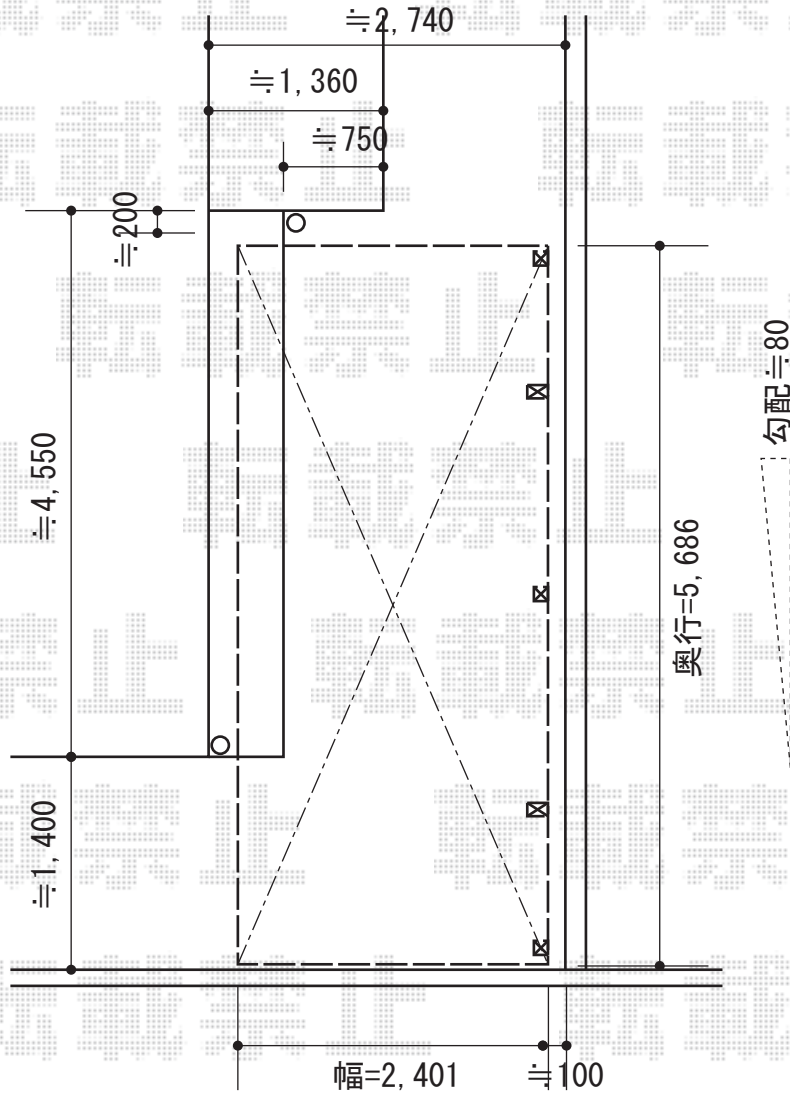

カーブポートシグマIII 積雪～30cm対応+サイドスクリーン 2段 H500+800

トステム カーブポートシグマIII積雪～30cm対応
 幅=2,401mm
 奥行=5,686mm
 色：ブラック
 屋根材：ポリカーボネート（ブルースモーク）
 柱仕様：ロング柱23仕様（有効高 約2,300mm）

トステム サイドスクリーン 2段 H500+800
 奥行=57用
 高さ=500+800
 色：ブラック
 パネル材：熱線吸収ポリカーボネート
 （ライトブルーマット調）
 オプション：着脱式補助柱×2

現場状況や作図制限により概略図の内容と多少の違いが生じることがございます。
 施工時は、現場優先とさせて頂きたく思いますので、お立会い頂き、
 最終のご指示のほど、何卒、宜しくお願い致します。

EX-SHOP
 HTTP://WWW.EX-SHOP.NET

担当：柘田