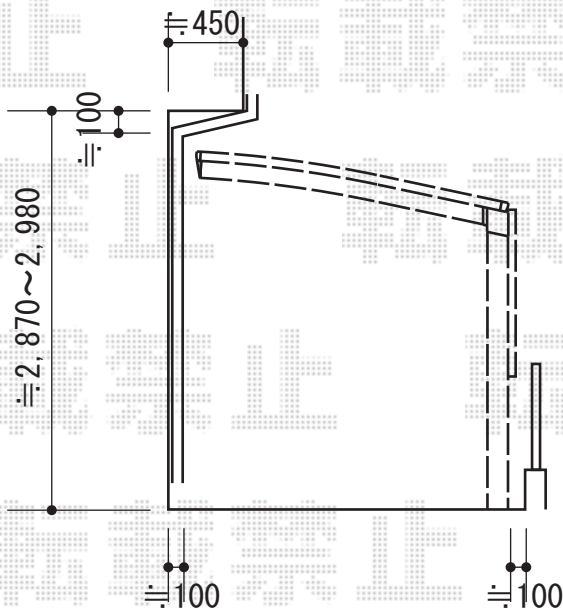

カーブポートシグマIII 積雪～30cm対応+サイドスクリーン 2段 H500+800

トステム カーブポートシグマIII積雪～30cm対応
 幅=2,401mm
 奥行=5,686mm
 色：ブラック
 屋根材：ポリカーボネート（ブルースモーク）
 柱仕様：ロング柱23仕様（有効高 約2,300mm）

トステム サイドスクリーン 2段 H500+800
 奥行=57用
 高さ=500+800
 色：ブラック
 パネル材：熱線吸収ポリカーボネート
 （ライトブルーマット調）
 オプション：着脱式補助柱×2

現場状況や作図制限により概略図の内容と多少の違いが生じることがございます。
 施工時は、現場優先とさせて頂きたく思いますので、お立会い頂き、
 最終のご指示のほど、何卒、宜しくお願い致します。

EX-SHOP
 HTTP://WWW.EX-SHOP.NET

担当：柘田