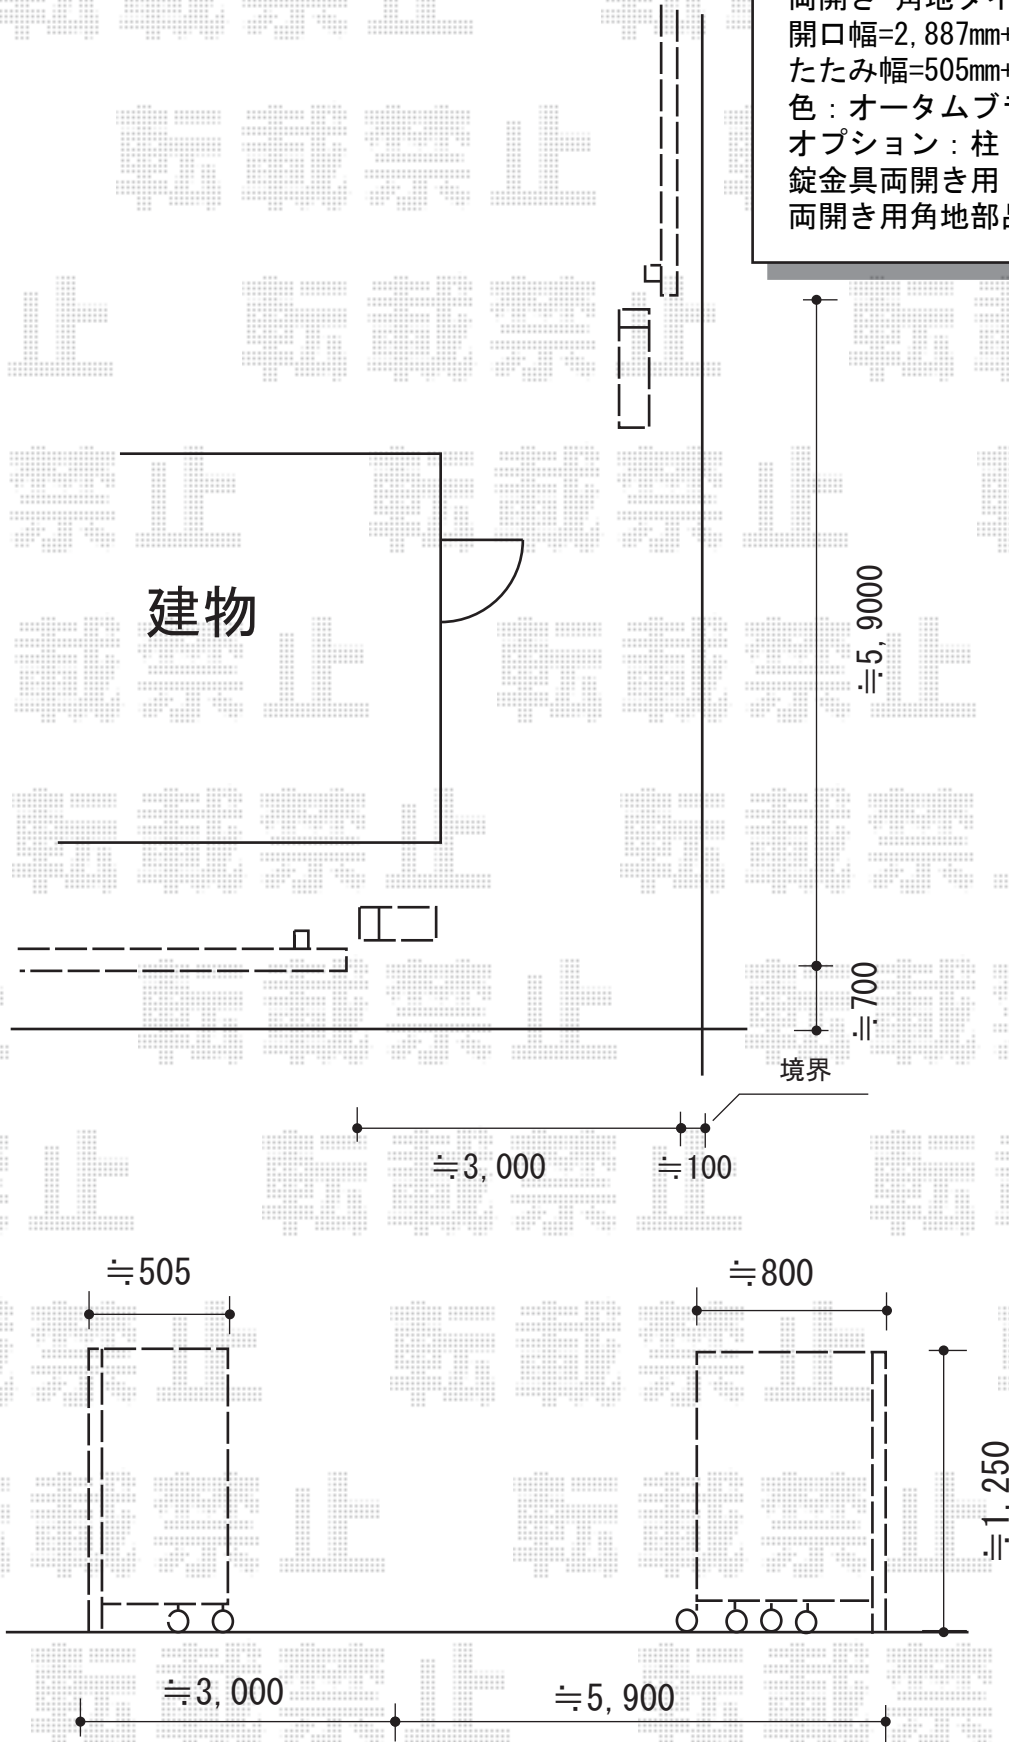

アルシャインII M型 Aタイプ ノンレール 両開き 角地タイプ 310+590

TOEX アルシャインII M型 Aタイプ ノンレール
 両開き 角地タイプ310+590 落棒数：2+4本
 開口幅=2,887mm+5,687mm 全幅=3,008mm+5,808mm
 たたみ幅=505mm+800mm 高さ=1,250mm
 色：オータムブラウン キャスター数：2+4か所
 オプション：柱 (H12用：¥17,600-)
 錠金具両開き用 (¥34,700-)
 両開き用角地部品 (H12用：¥22,600-)

現場状況や作図制限により概略図の内容と多少の違いが生じることがございます。
 施工時は、現場優先とさせて頂きたく思いますので、お立会い頂き、
 最終のご指示のほど、何卒、宜しくお願い致します。

EX-SHOP
 HTTP://WWW.EX-SHOP.NET

担当：岡本