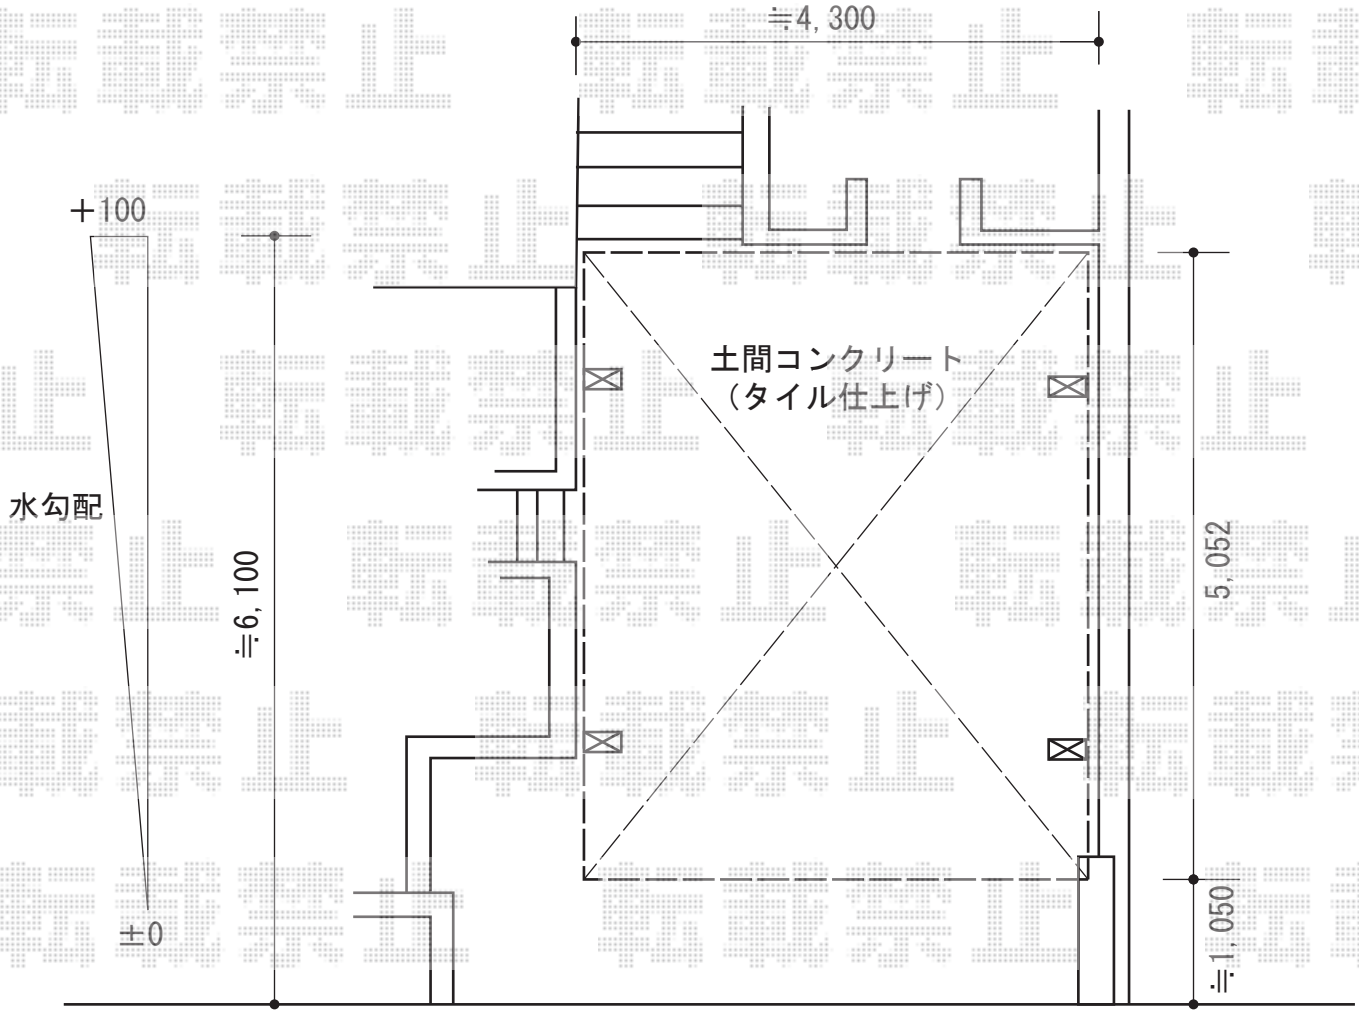

レイナツインポート 積雪～20cm対応

≒4,030
左右80mmずつ切詰め致します

ハツリ4ヶ所ございます。
残土処分致します。
既存カーポートを撤去処分致します。

YKK AP レイナツインポート 積雪～20cm対応
幅=4,185mm
奥行=5,052mm
色：ブラウン
屋根材：ポリカーボネート（アースブルー）
柱仕様：ハイルーフ柱仕様（有効高 約2,355mm）

現場状況や作図制限により概略図の内容と多少の違いが生じることがございます。
施工時は、現場優先とさせて頂きたく思いますので、お立会い頂き、
最終のご指示のほど、何卒、宜しくお願い致します。