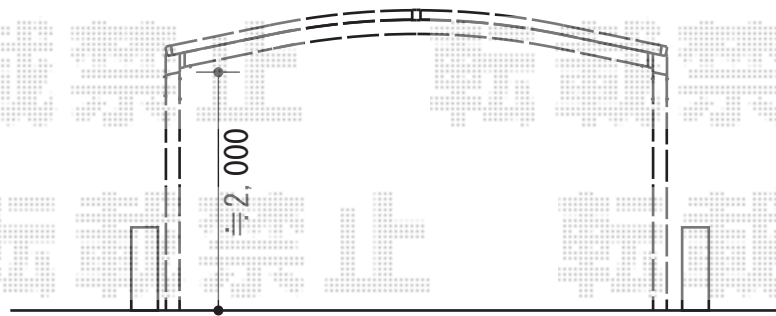

レイナツインポート 積雪～20cm対応

≒4,030
左右80mmずつ切詰め致します

ハツリ4ヶ所ございます。
残土処分致します。
既存カーポートを撤去処分致します。

YKK AP レイナツインポート 積雪～20cm対応
幅=4,185mm
奥行=5,052mm
色：ブラウン
屋根材：ポリカーボネート（アースブルー）
柱仕様：ハイルーフ柱仕様（有効高 約2,355mm）

現場状況や作図制限により概略図の内容と多少の違いが生じることがございます。
施工時は、現場優先とさせて頂きたく思いますので、お立会い頂き、
最終のご指示のほど、何卒、宜しくお願い致します。