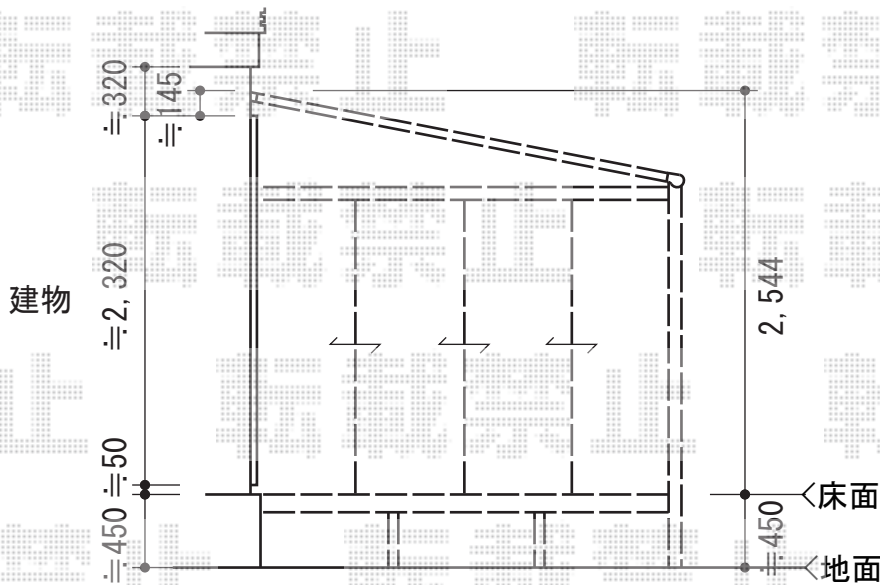

ほせるんですII F型 床納まり ランマ無し 積雪～20cm対応

トステム ほせるんですII F型 床納まり ランマ無し 積雪～20cm対応  
 寸法=間口2.0間 (3,640mm) × 出幅9尺 (2,685mm)  
 正面ユニット：テラス (4枚建) 網戸有  
 側面ユニット：テラス (4枚建) 網戸有  
 色：ホワイト  
 屋根材：熱線吸収アクアポリカーボネート (ライトブルー)  
 床材：塩ビデッキボード (木目)