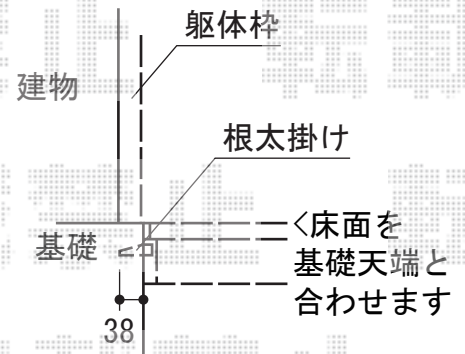

ほせるんですII F型 床納まり ランマ無し 積雪～20cm対応

トステム ほせるんですII F型 床納まり ランマ無し 積雪～20cm対応  
 寸法=間口2.0間 (3,640mm) × 出幅9尺 (2,685mm)  
 正面ユニット：テラス (4枚建) 網戸有  
 側面ユニット：テラス (4枚建) 網戸有  
 色：ホワイト  
 屋根材：熱線吸収アクアポリカーボネート (ライトブルー)  
 床材：塩ビデッキボード (木目)

現場状況や作図制限により概略図の内容と多少の違いが生じることがございます。  
 施工時は、現場優先とさせて頂きたく思いますので、お立会い頂き、  
 最終のご指示のほど、何卒、宜しくお願い致します。

EX-SHOP  
[HTTP://WWW.EX-SHOP.NET](http://www.ex-shop.net)

担当:小林

全ての著作権は、エクスショップに帰属します。当社とのお取引目的外の使用・複製・転載禁止となっております。