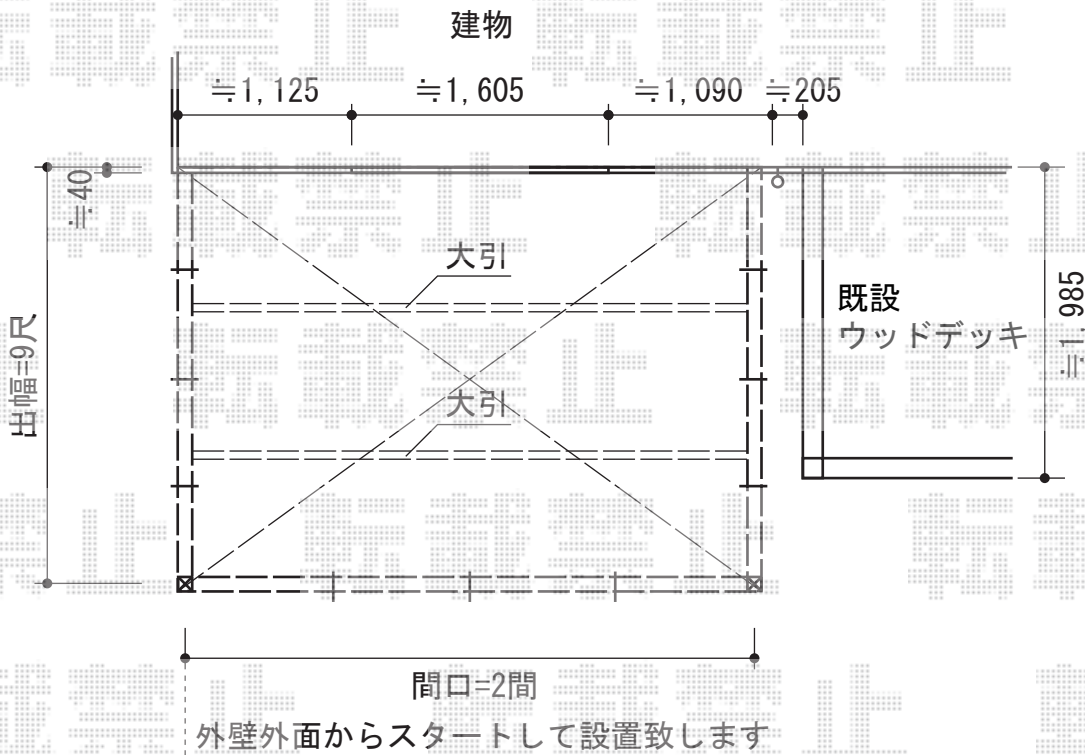

ほせるんですII F型 床納まり ランマ無し 積雪～20cm対応

トステム ほせるんですII F型 床納まり ランマ無し 積雪～20cm対応  
 寸法=間口2.0間 (3,640mm) × 出幅9尺 (2,685mm)  
 正面ユニット：テラス (4枚建) 網戸有  
 側面ユニット：テラス (4枚建) 網戸有  
 色：ホワイト  
 屋根材：熱線吸収アクアポリカーボネート (ライトブルー)  
 床材：塩ビデッキボード (木目)