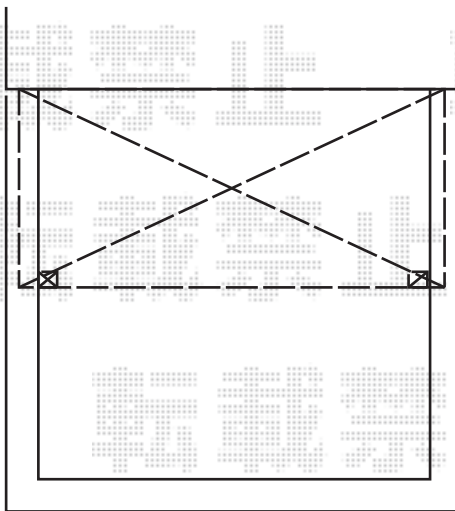

ライザーテラスII R型 屋根タイプ 単体 積雪～20cm対応

物干し取付の際は、お立会の上、
設置位置・高さご指示宜しくお願い致します

トステム ライザーテラスII R型 屋根タイプ 単体 積雪～20cm対応
 間口=関東間1.5間 (柱芯々2,530mm 屋根幅2,750mm)
 出幅=5尺 (1,485mm)
 色：オータムブラウン
 屋根材：熱線吸収ポリカーボネート (ライトブルーマット調)
 柱仕様：柱位置固定タイプ (柱2本)
 施工方法：上止め仕様
 柱固定部品仕様：中間用×2

トステム 吊り下げ物干し 標準 2本入り
 色：オータムブラウン

現場状況や作図制限により概略図の内容と多少の違いが生じることがございます。
 施工時は、現場優先とさせて頂きたく思いますので、お立会い頂き、
 最終のご指示のほど、何卒、宜しくお願い致します。

EX-SHOP
[HTTP://WWW.EX-SHOP.NET](http://www.ex-shop.net)

担当：岡本