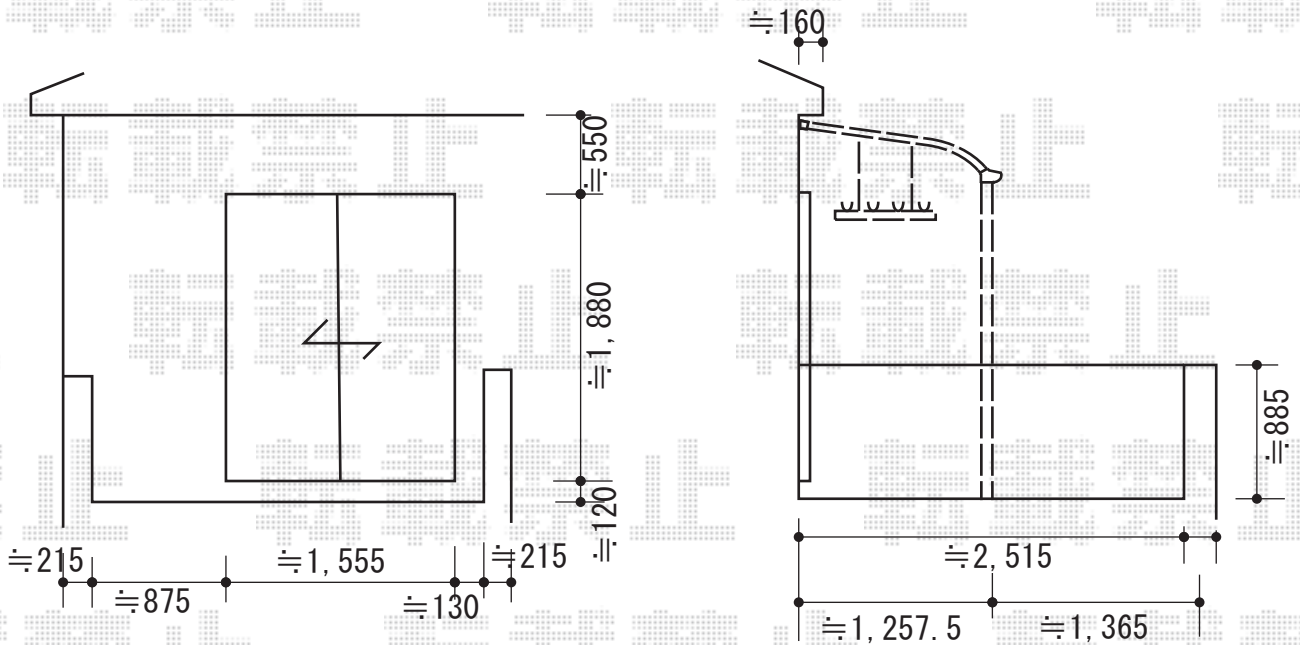

ライザーテラスII R型 屋根タイプ 単体 積雪～20cm対応

物干し取付の際は、お立会の上、
設置位置・高さご指示宜しくお願い致します

トステム ライザーテラスII R型 屋根タイプ 単体 積雪～20cm対応
 間口=関東間1.5間 (柱芯々2,530mm 屋根幅2,750mm)
 出幅=5尺 (1,485mm)
 色：オータムブラウン
 屋根材：熱線吸収ポリカーボネート (ライトブルーマット調)
 柱仕様：柱位置固定タイプ (柱2本)
 施工方法：上止め仕様
 柱固定部品仕様：中間用×2