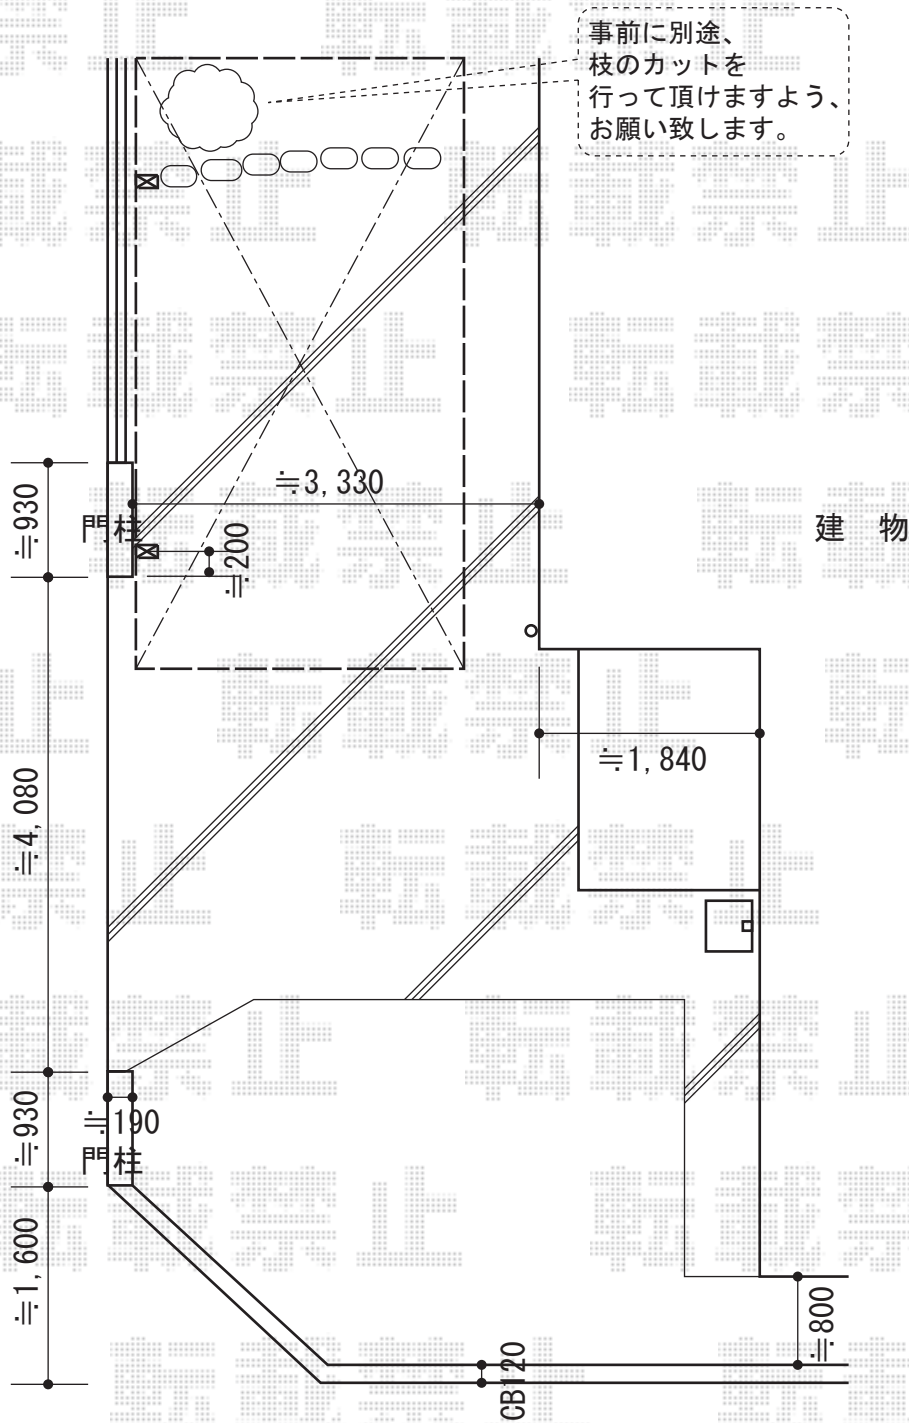

カーブポートシグマIII 積雪～30cm対応

トステム カーブポートシグマIII 積雪～30cm対応
幅=2,701mm
奥行=4,980mm
色：シャイングレー
屋根材：ガリレポリカ（クリアマット・すりガラス調）
柱仕様：標準柱仕様（有効高 約1,800mm）

現場状況や作図制限により概略図の内容と多少の違いが生じることがございます。
施工時は、現場優先とさせて頂きたく思いますので、お立会い頂き、
最終のご指示のほど、何卒、宜しくお願い致します。