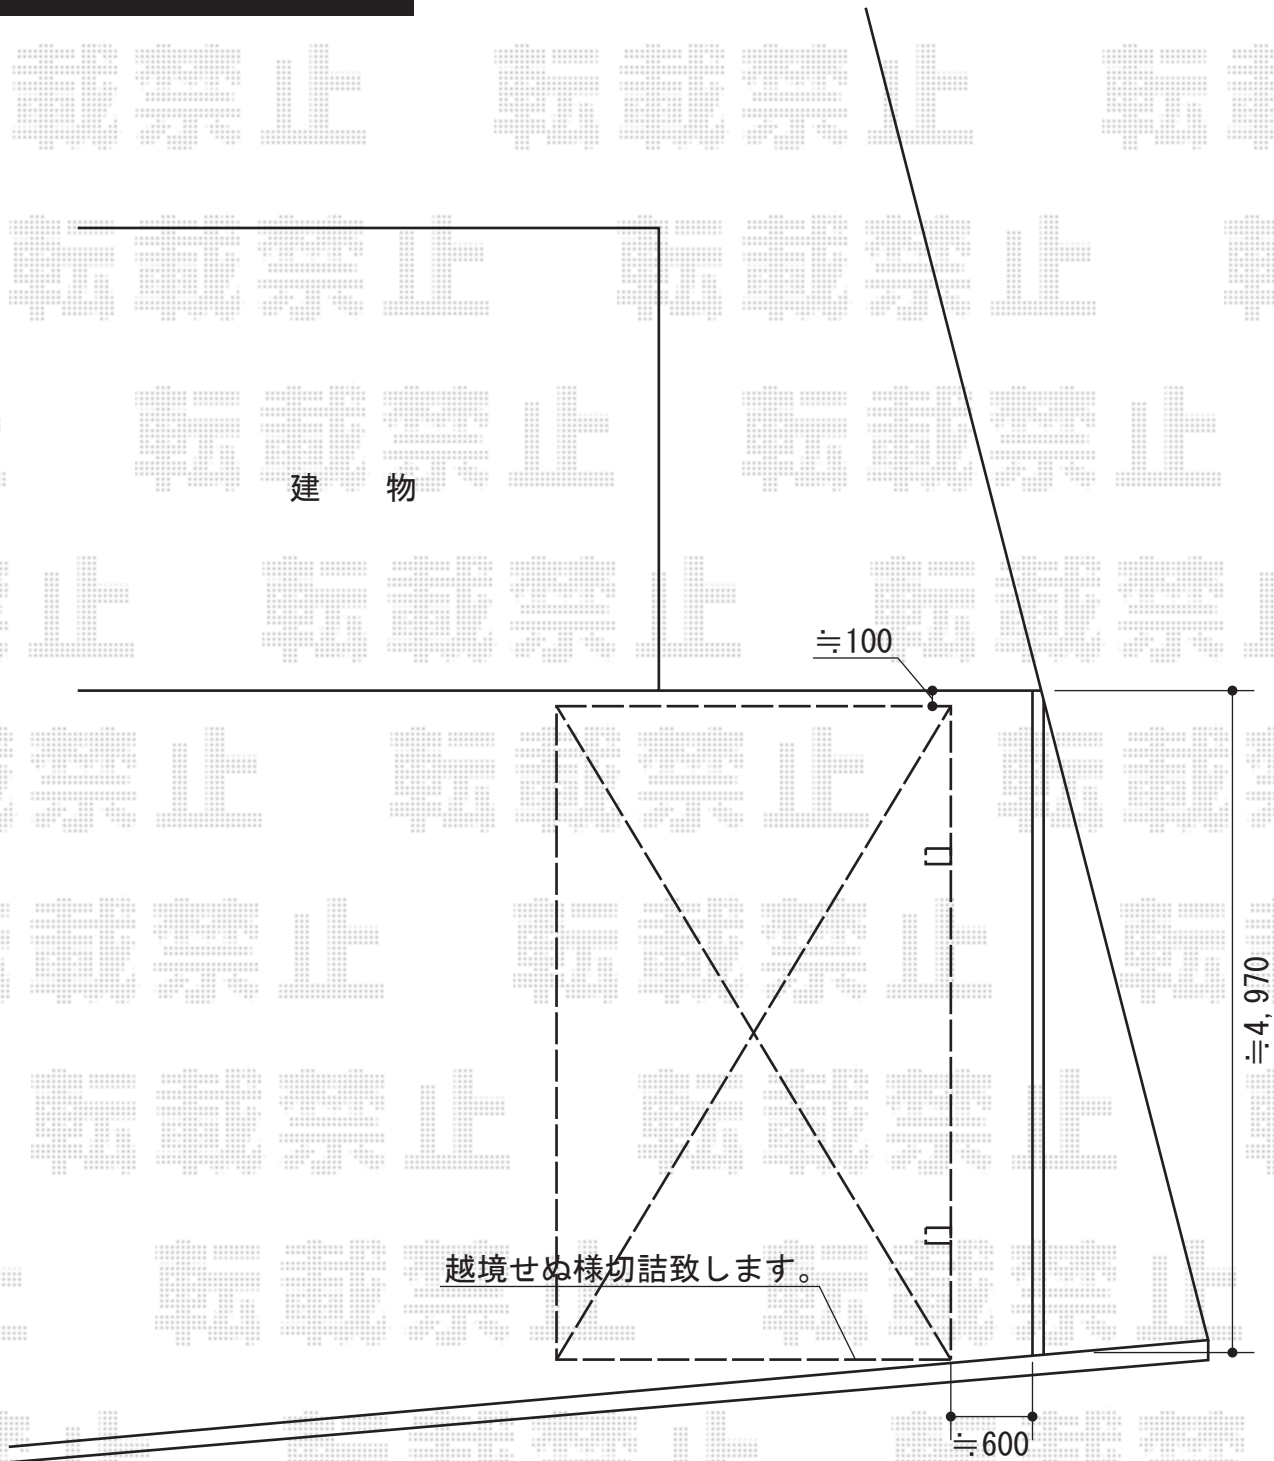

# レイナポート 積雪～20cm対応

YKK AP レйнаポート 積雪～20cm対応

幅=3,000mm

奥行=5,052mm

色：プラチナステン

屋根材：熱線遮断ポリカーボネート（トーマイマット/すりガラス調）

柱仕様：標準柱仕様（有効高 約2,000mm）

YKK AP 枯葉よけネット

奥行=51/54兼用タイプ

現場状況や作図制限により概略図の内容と多少の違いが生じることがございます。  
施工時は、現場優先とさせて頂きたく思いますので、お立会い頂き、  
最終のご指示のほど、何卒、宜しくお願い致します。

EX-SHOP  
HTTP://WWW.EX-SHOP.NET

担当：八浦