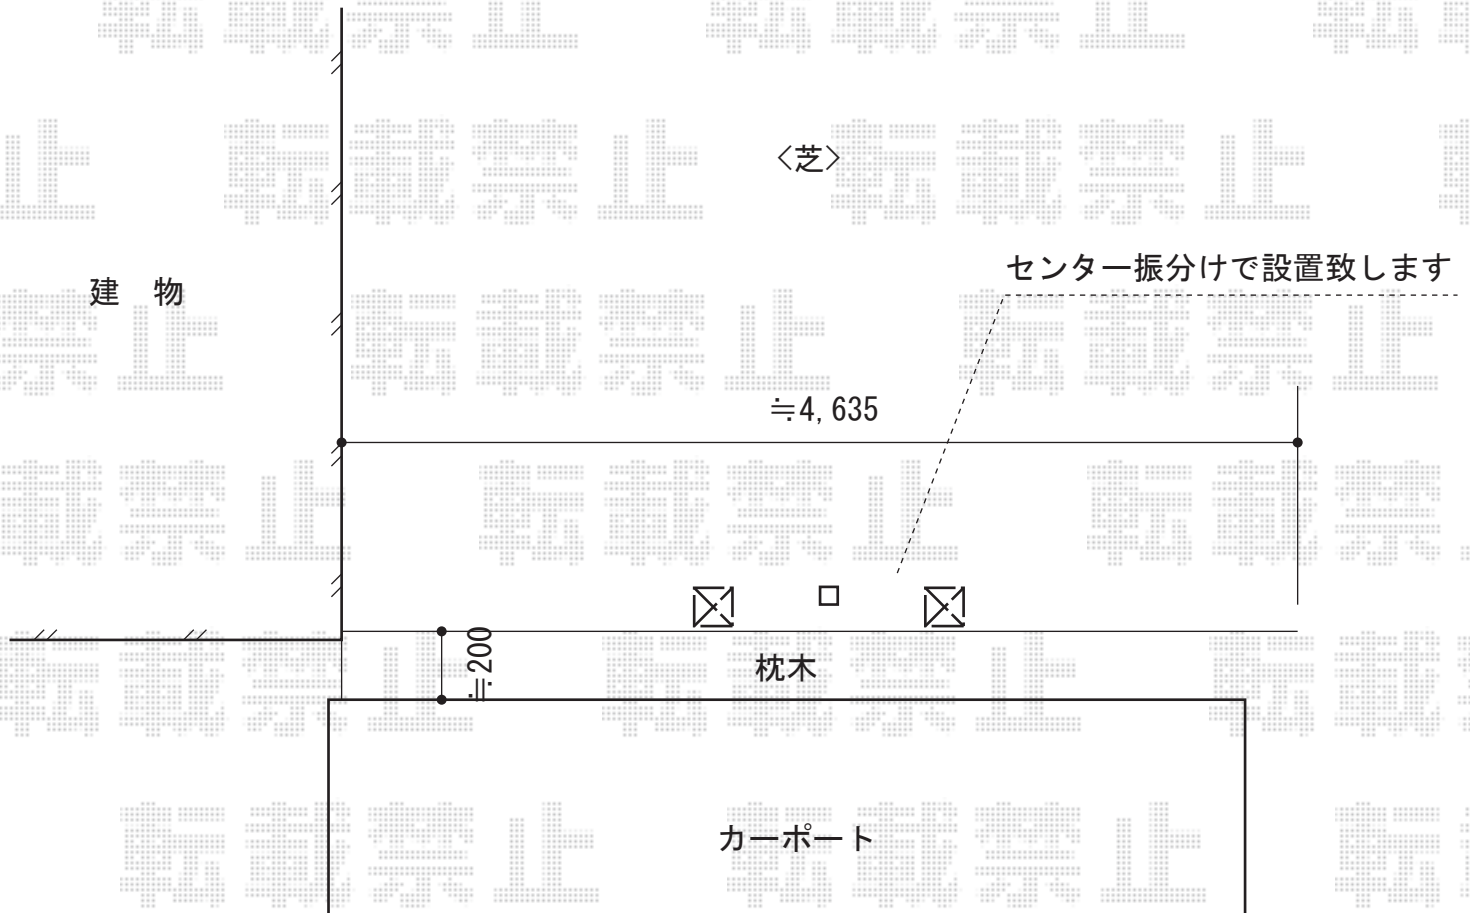

アプローチルナ CL型

TOEX アプローチルナ CL型
扉1枚 (W×H) = (400+800×1,000mm)
色：マイルドブラック
錠：鍵付把手 (施錠機能付) ¥4,200
開き：内開き

現場状況や作図制限により概略図の内容と多少の違いが生じることがございます。
施工時は、現場優先とさせて頂きたく思いますので、お立会い頂き、
最終のご指示のほど、何卒、宜しくお願い致します。

EX-SHOP
HTTP://WWW.EX-SHOP.NET