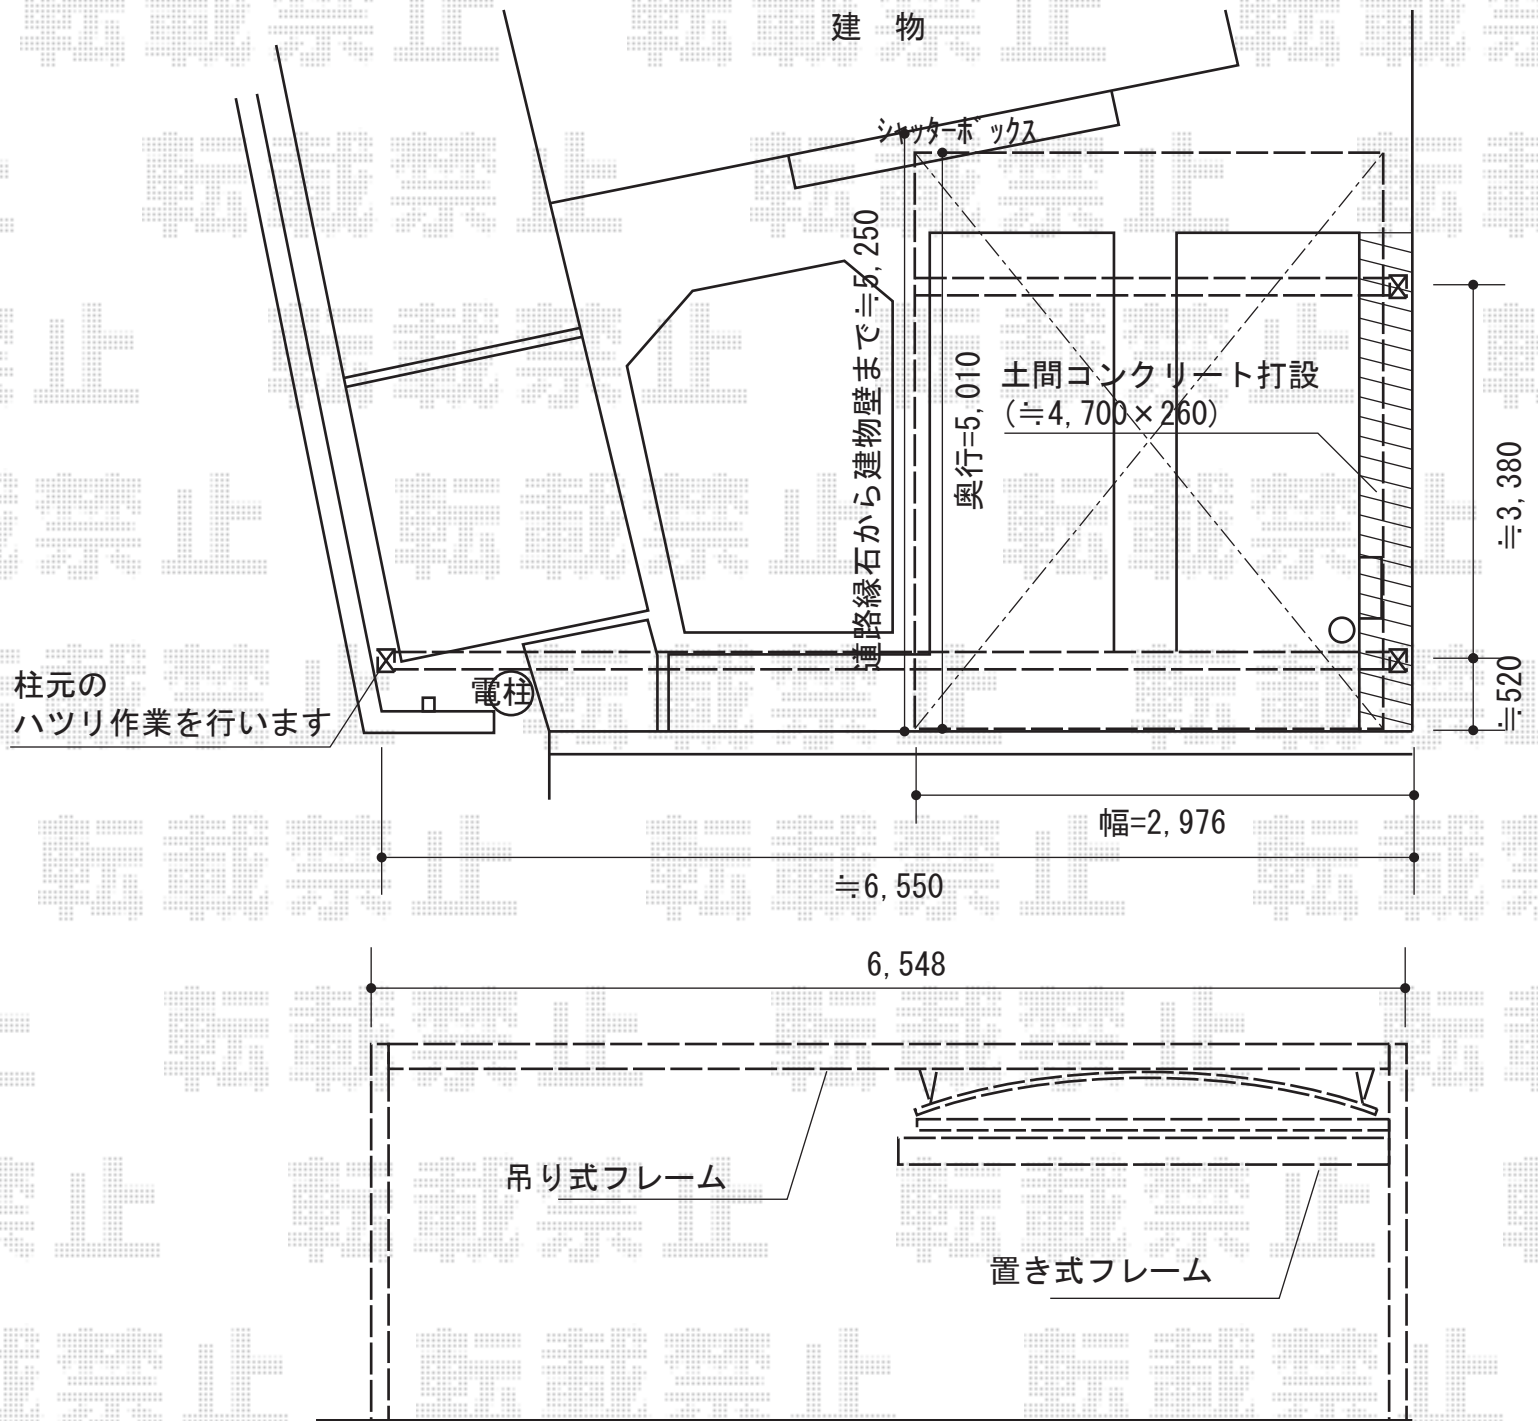

# マルチスクエア アール屋根 レギュラー ロング柱

トステム マルチスクエア アール屋根 レギュラー ロング柱  
 屋根ユニット：5027サイズ (幅2,773mm×奥行5,010mm)  
 フレームユニット：吊り式両支持60サイズ (幅6,548mm) (ロング柱)  
 フレームユニット：置き式片支持27サイズ (幅2,978mm) (ロング柱)  
 色：シャイングレー  
 屋根材：熱線吸収アクアポリカーボネート (ライトブルー)  
 樋仕様：標準縦樋×1/標準横樋×1  
 屋根接続部品：50用×1/置き用×1

現場状況や作図制限により概略図の内容と多少の違いが生じることがございます。  
 施工時は、現場優先とさせて頂きたく思いますので、お立会い頂き、  
 最終のご指示のほど、何卒、宜しくお願い致します。

EX-SHOP  
[HTTP://WWW.EX-SHOP.NET](http://www.ex-shop.net)

担当：岡本

全ての著作権は、エクスショップに帰属します。当社とのお取引目的外の使用・複製・転載禁止となっております。