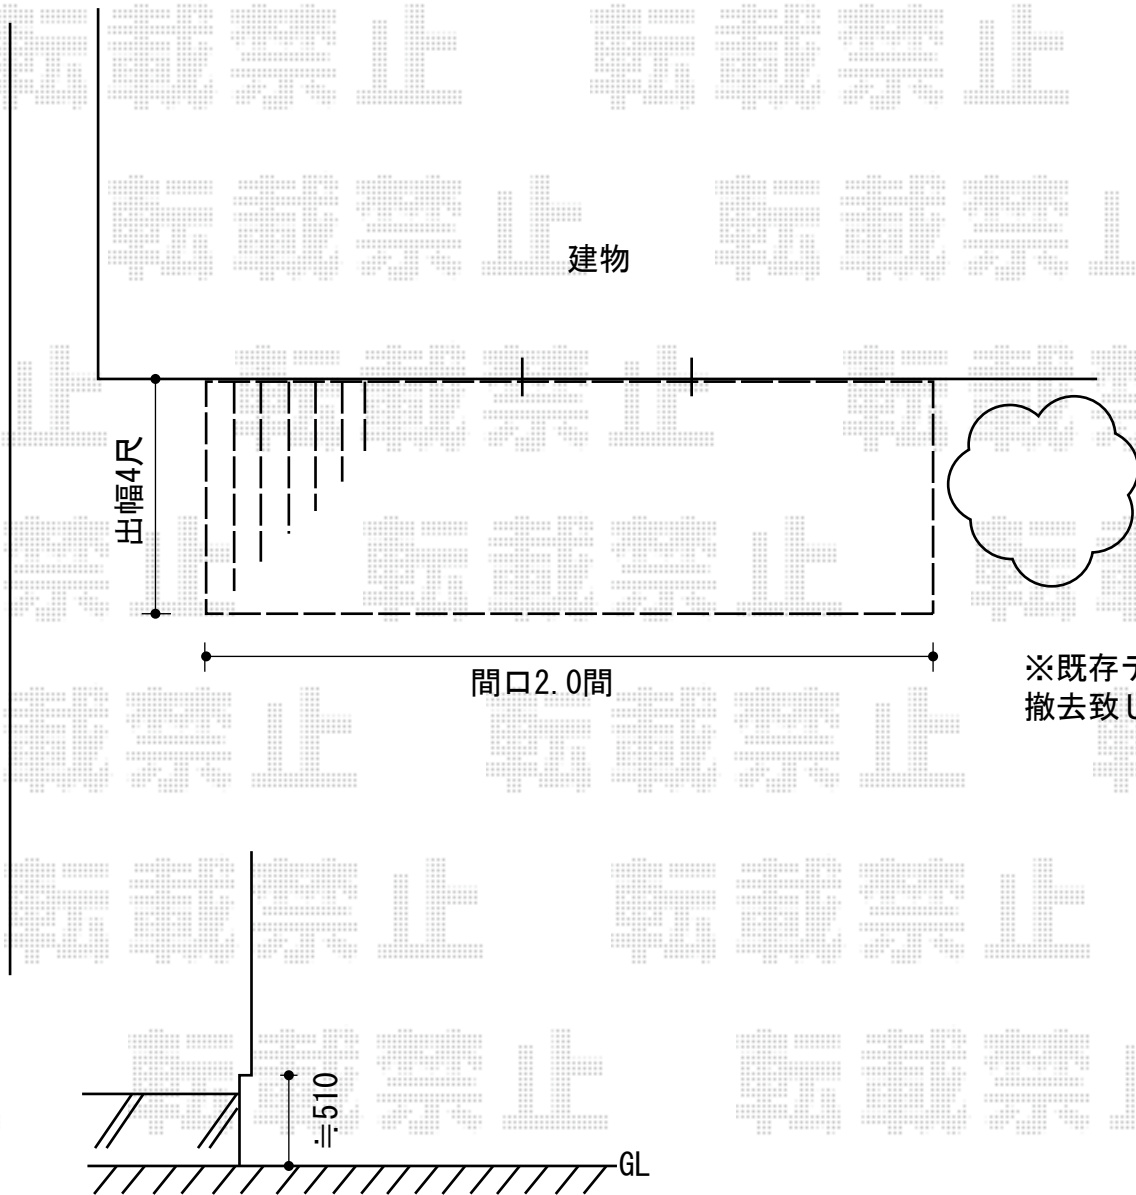

# リウッドデッキ 200 単体

※既存デッキは  
撤去致します。

YKK AP リウッドデッキ 200 単体  
間口=2.0間 (3,651mm)  
出幅=4尺 (1,220mm)  
色：床板/ホワイトブラウン 束柱/プラチナステン  
床板：縦貼り  
束柱：Hタイプ (600~700mm)

現場状況や作図制限により概略図の内容と多少の違いが生じることがございます。  
施工時は、現場優先とさせて頂きたく思いますので、お立会い頂き、  
最終のご指示のほど、何卒、宜しくお願い致します。