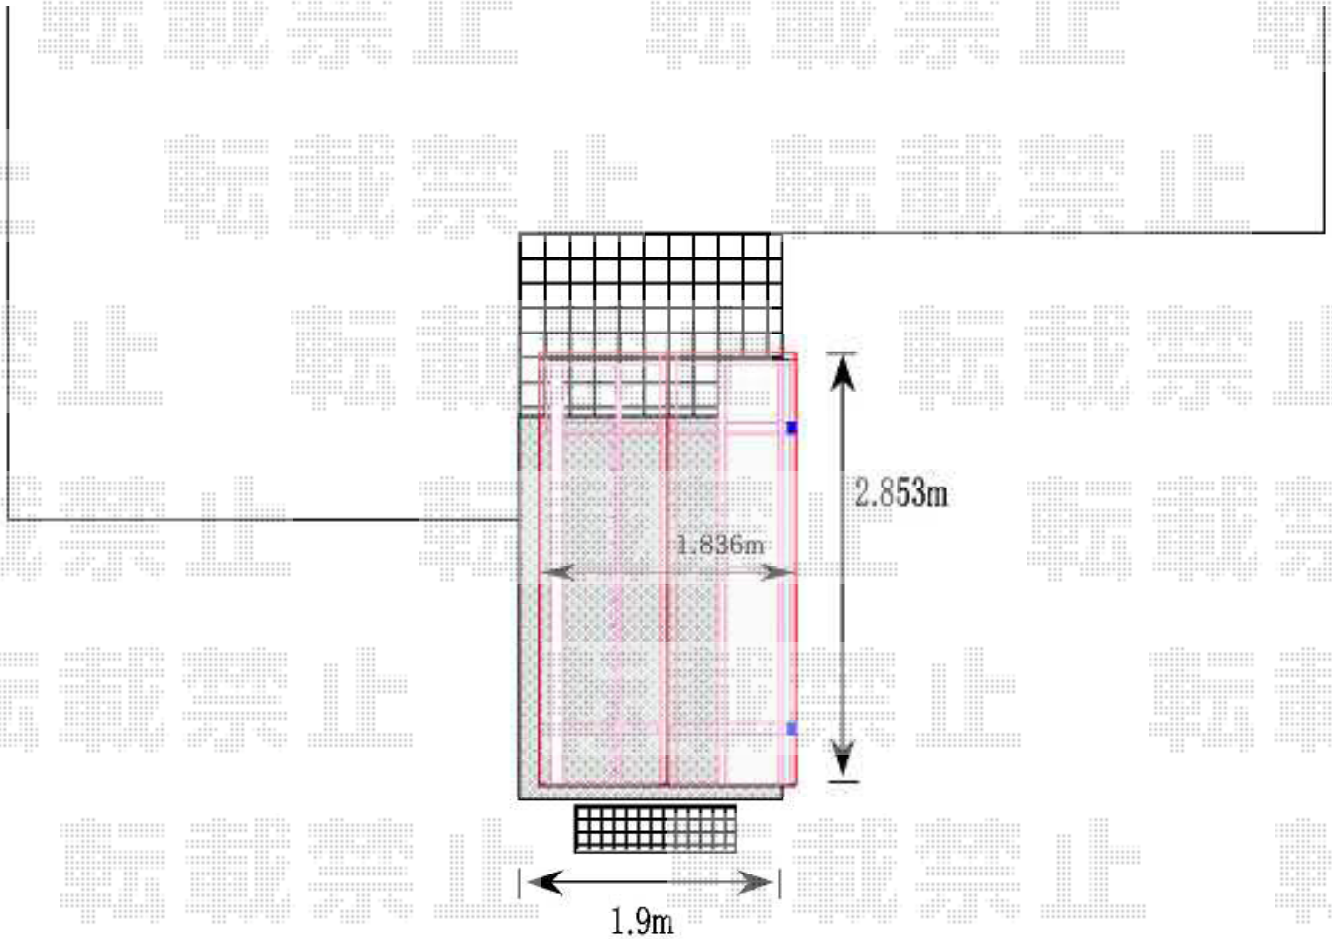

ルーフポートシグマIII 積雪～20cm対応

トステム エックスルーフ サイクルポート オープンタイプ  
幅=1,836mm  
奥行=2,853mm  
色：シャイングレー  
屋根材：ポリカーボネート（ブルースモーク）  
柱仕様：ロング柱28仕様（有効高 約2,800mm）

現場状況や作図制限により概略図の内容と多少の違いが生じることがございます。  
施工時は、現場優先とさせて頂きたく思いますので、お立会い頂き、  
最終のご指示のほど、何卒、宜しくお願い致します。