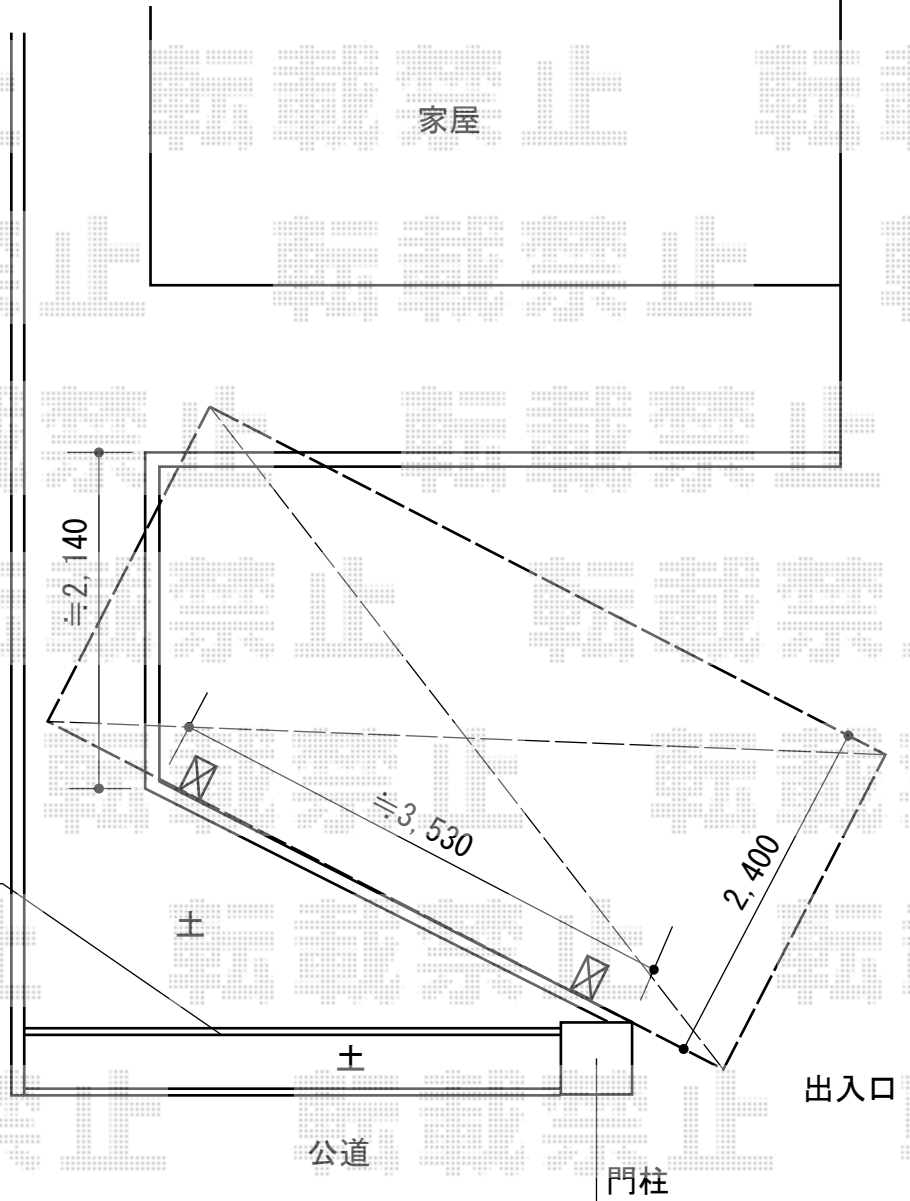

プレシオSPORT 積雪~20cm対応

柱位置のご確認を、
施工当日宜しくお願い致します。

家屋

隣地

既存フェンスをサービスにて
撤去処分させていただきます。

出入口

門柱

Value Select プレシオSPORT 積雪~20cm対応

幅=2,400mm

奥行=5,052mm

色：ノーブルステン

屋根材：熱線遮断ポリカーボネート（スカイブルーマット調）

柱仕様：標準柱仕様（有効高 約1,800mm）

現場状況や作図制限により概略図の内容と多少の違いが生じることがございます。
施工時は、現場優先とさせていただきますので、お立会い頂き、
最終のご指示のほど、何卒、宜しくお願い致します。

EX-SHOP
HTTP://WWW.EX-SHOP.NET