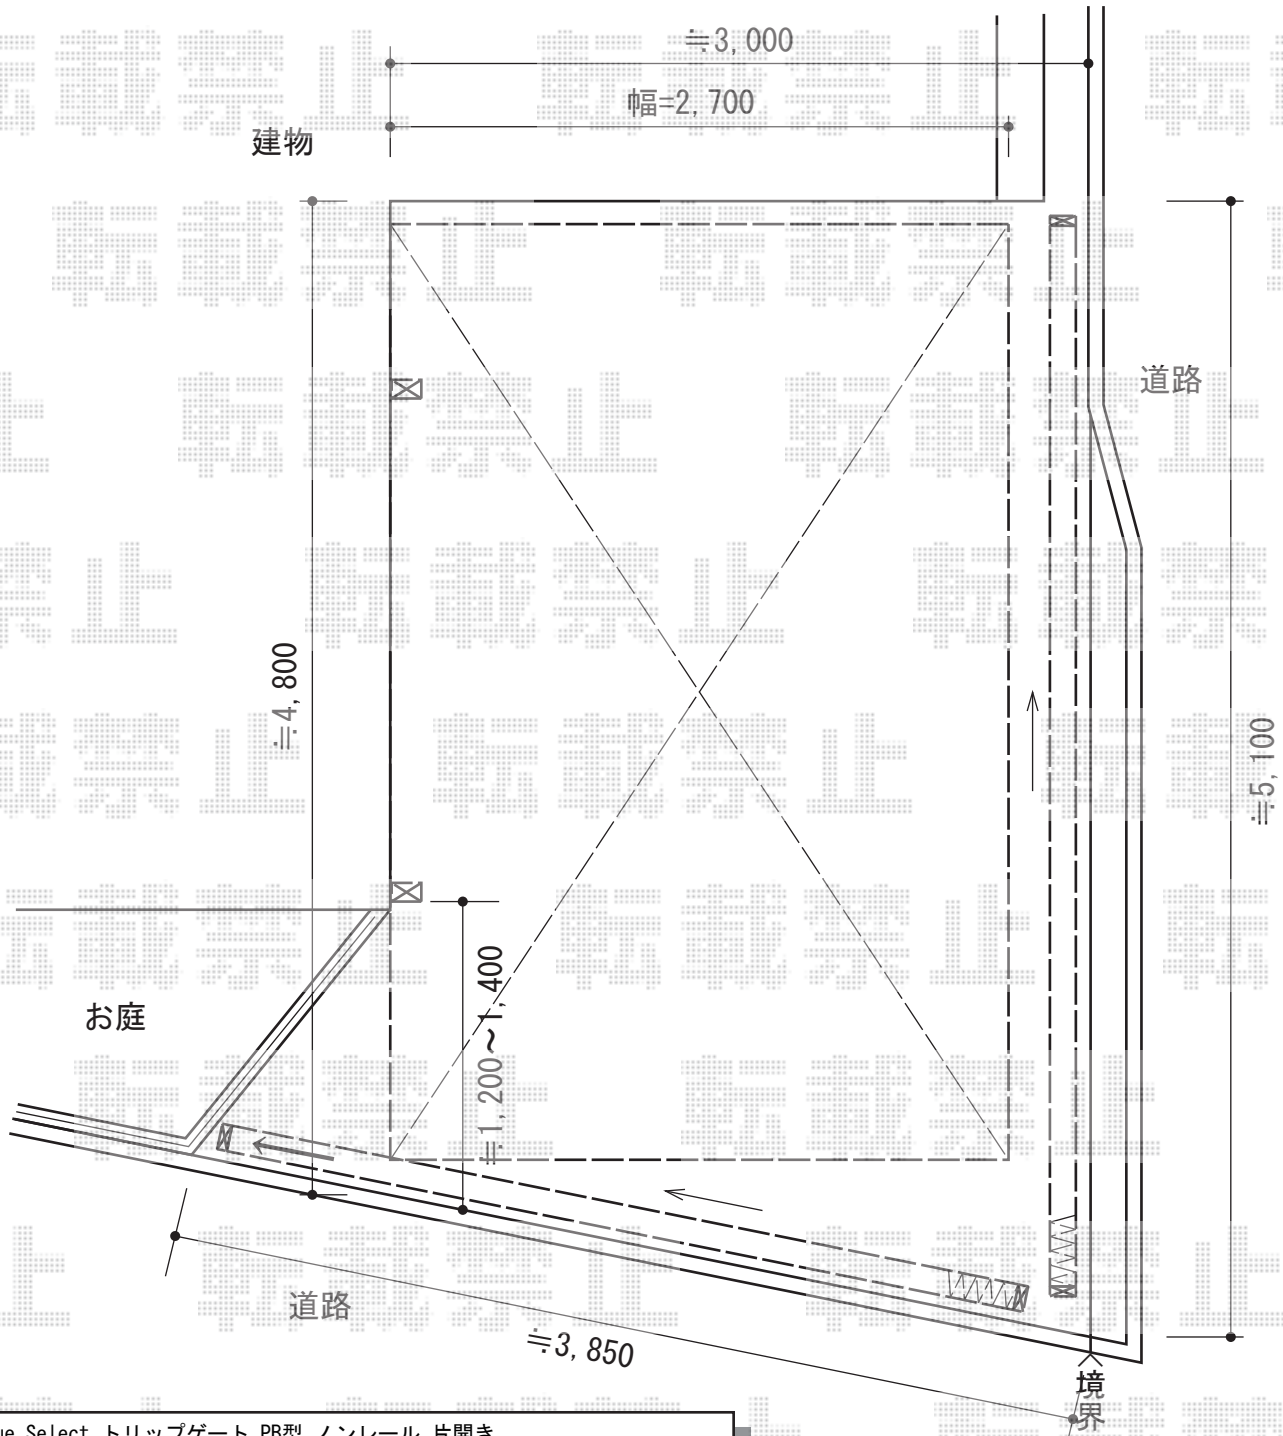

カーポート・カーゲート

Value Select トリップゲート PB型 ノンレール 片開き
 開口幅=3,753mm
 全幅=3,853mm
 たたみ幅=426.5mm
 高さ=1,200mm
 色：ステンカラー
 キャスター数：3箇所
 落棒数：2本
 吊元柱：外観左側

Value Select トリップゲート 傾斜地専用型 ノンレール 片開き
 開口幅=4,663mm
 全幅=4,763mm
 たたみ幅=784mm
 高さ=1,200mm
 色：ステンカラー
 キャスター数：3箇所
 落棒数：2本
 吊元柱：外観右側

Value Select プレシオスポート 積雪~20cm対応
 幅=2,700mm
 奥行=5,052mm
 色：ノーブルステン
 屋根材：ポリカーボネート（スカイブルー）
 柱仕様：ハイルーフ柱仕様（有効高 約2,250mm）

現場状況や作図制限により概略図の内容と多少の違いが生じることがございます。
 施工時は、現場優先とさせて頂きたく思いますので、お立会い頂き、
 最終のご指示のほど、何卒、宜しくお願い致します。