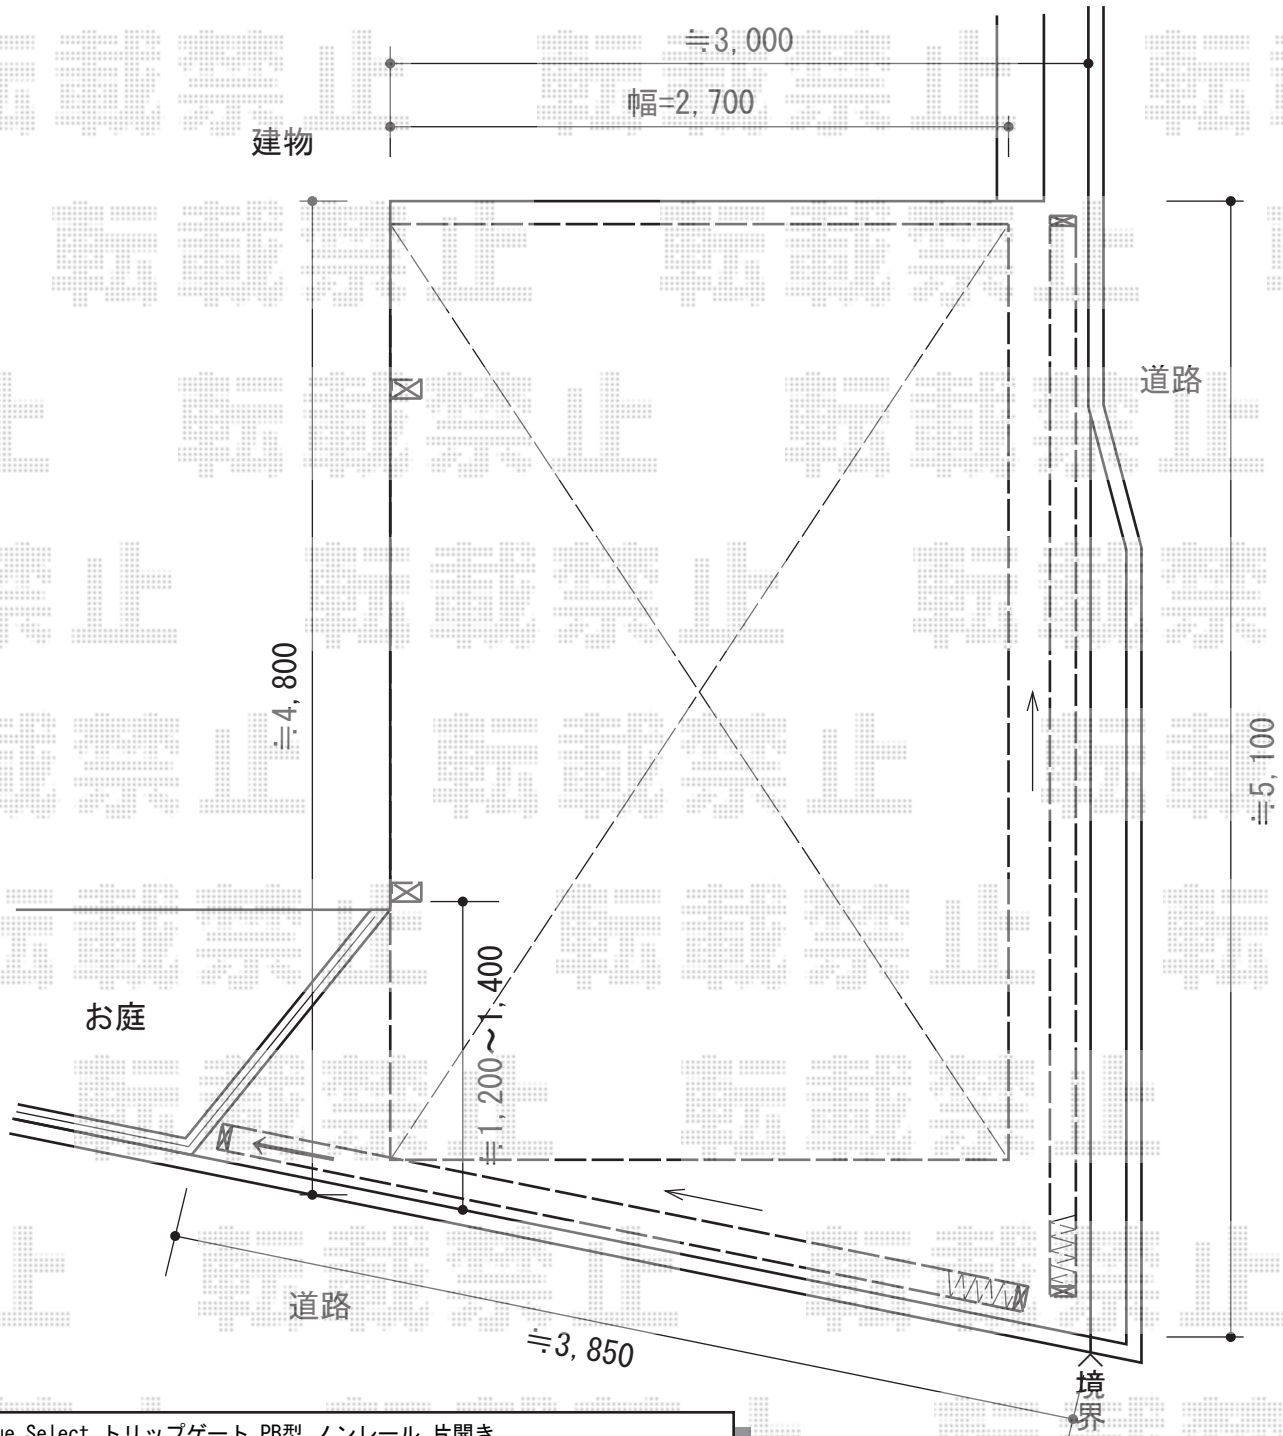

# カーポート・カーゲート

Value Select トリップゲート PB型 ノンレール 片開き  
 開口幅=3,753mm  
 全幅=3,853mm  
 たたみ幅=426.5mm  
 高さ=1,200mm  
 色：ステンカラー  
 キャスター数：3箇所  
 落棒数：2本  
 吊元柱：外観左側

Value Select トリップゲート 傾斜地専用型 ノンレール 片開き  
 開口幅=4,663mm  
 全幅=4,763mm  
 たたみ幅=784mm  
 高さ=1,200mm  
 色：ステンカラー  
 キャスター数：3箇所  
 落棒数：2本  
 吊元柱：外観右側

Value Select プレシオスポート 積雪~20cm対応  
 幅=2,700mm  
 奥行=5,052mm  
 色：ノーブルステン  
 屋根材：ポリカーボネート（スカイブルー）  
 柱仕様：ハイルーフ柱仕様（有効高 約2,250mm）

現場状況や作図制限により概略図の内容と多少の違いが生じることがございます。  
 施工時は、現場優先とさせていただきますので、お立会い頂き、  
 最終のご指示のほど、何卒、宜しくお願い致します。