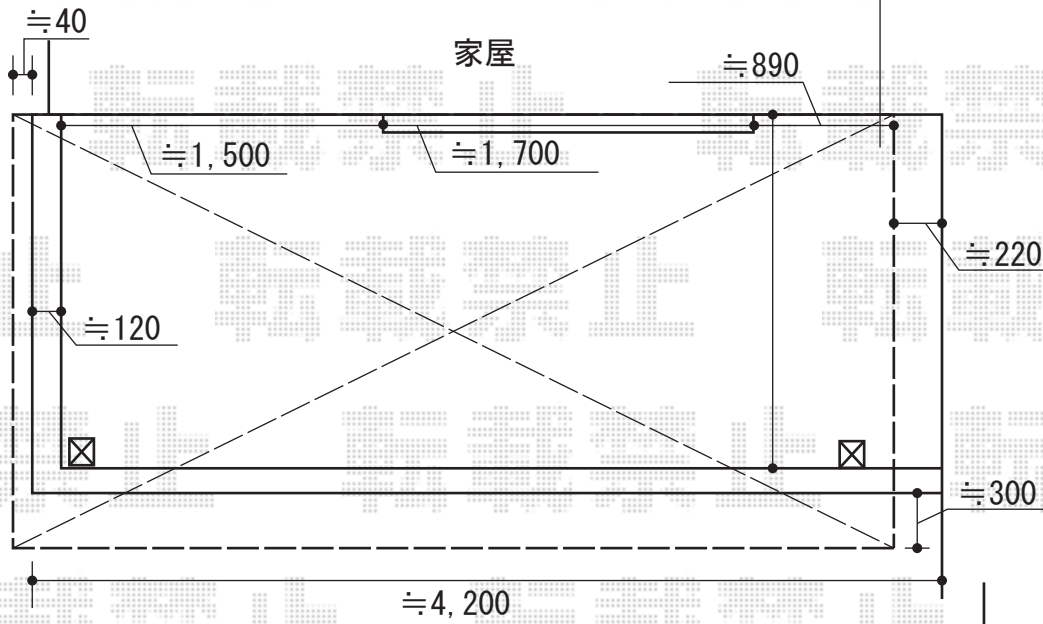

# ヴェクターテラス R型 屋根タイプ 単体 積雪～20cm対応

屋根を避けて  
設置いたします

YKK AP ヴェクターテラス R型 屋根タイプ 単体 積雪～20cm対応  
間口=4030(メーター仕様)mm  
出幅=2,070mm  
色：プラチナステン  
屋根材：ポリカーボネート（トーマイマット）  
柱仕様：柱奥行移動タイプ（柱2本）

現場状況や作図制限により概略図の内容と多少の違いが生じることがございます。  
施工時は、現場優先とさせて頂きたく思いますので、お立会い頂き、  
最終のご指示のほど、何卒、宜しくお願い致します。