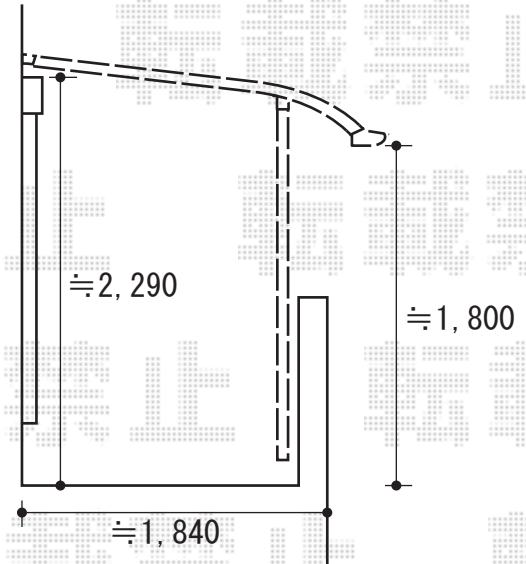

# ヴェクターテラス R型 屋根タイプ 単体 積雪～20cm対応

屋根を避けて  
設置いたします

YKK AP ヴェクターテラス R型 屋根タイプ 単体 積雪～20cm対応  
間口=4030(メーター仕様)mm  
出幅=2,070mm  
色：プラチナステン  
屋根材：ポリカーボネート（トーマイマット）  
柱仕様：柱奥行移動タイプ（柱2本）

現場状況や作図制限により概略図の内容と多少の違いが生じることがございます。  
施工時は、現場優先とさせて頂きたく思いますので、お立会い頂き、  
最終のご指示のほど、何卒、宜しくお願い致します。