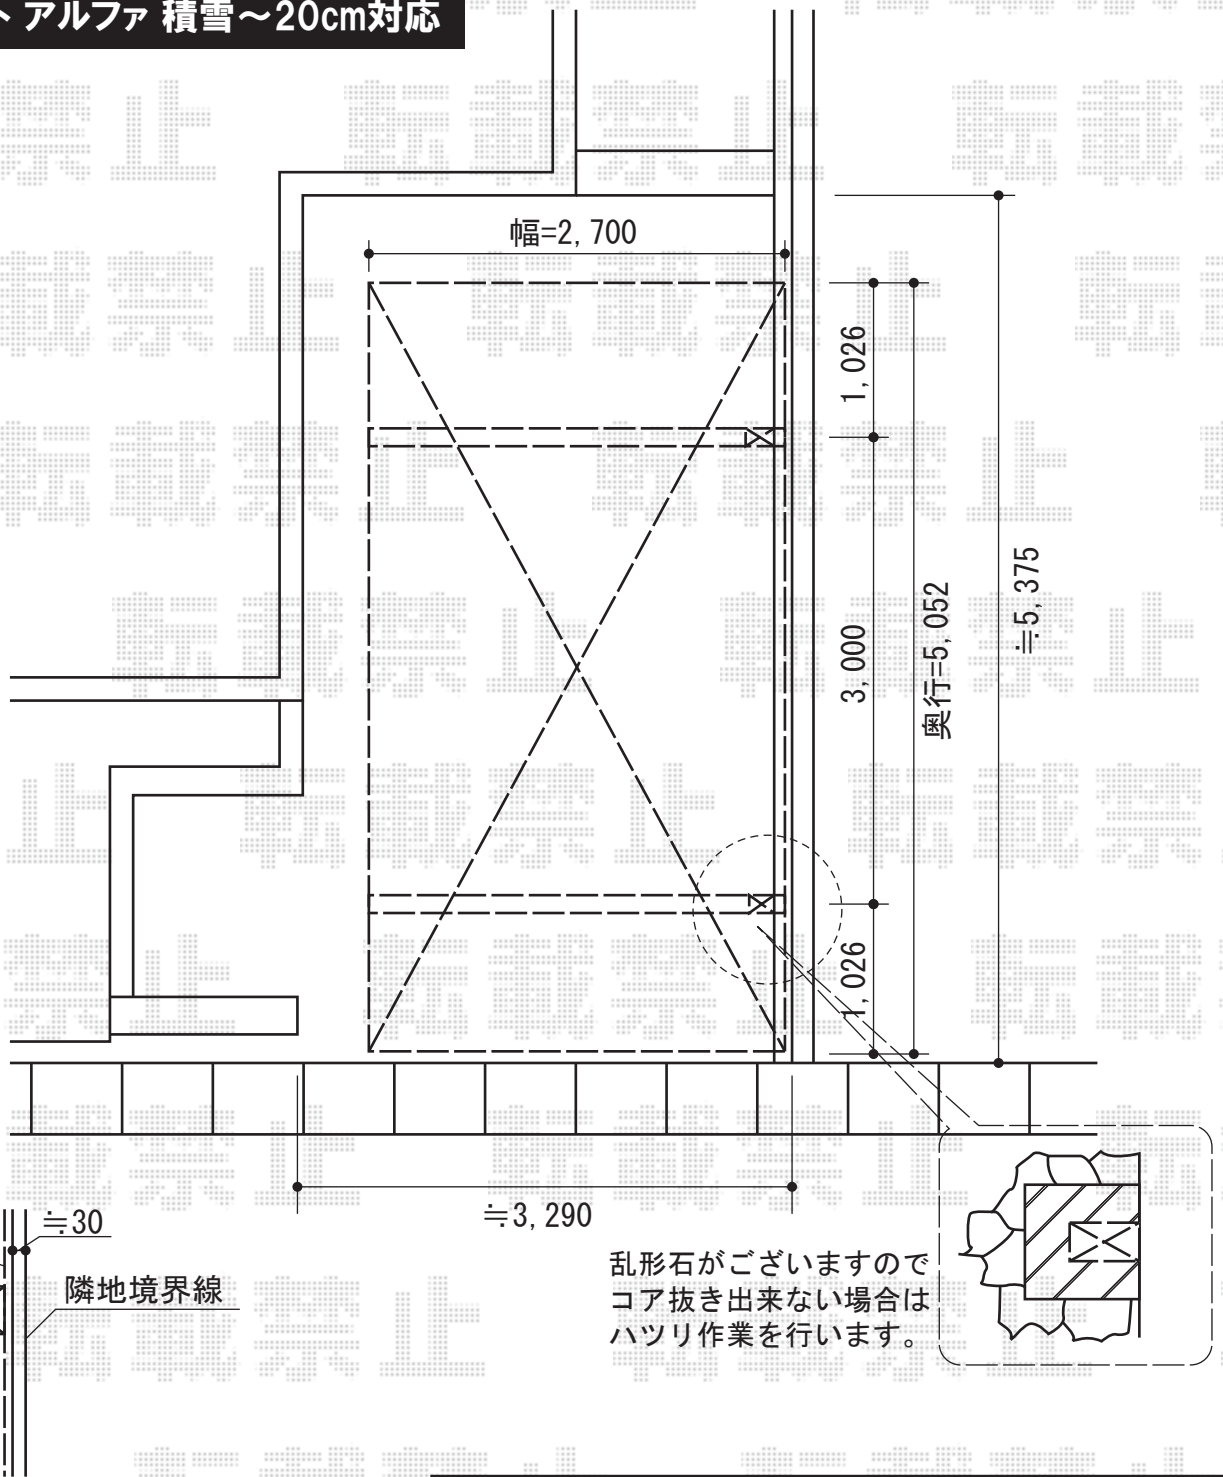

プレシオスポーツ アルファ 積雪～20cm対応

＝プレシオスポーツ＝

②Value Select プレシオスポーツ アルファ 積雪～20cm対応
幅=2,702mm
奥行=5,052mm
色：ノーブルステン
屋根材：ポリカーボネート（スカイブルー）
柱仕様：ハイルーフ柱仕様（有効高 約2,250mm）

Value Select 屋根ふき材補強部品
数量：1セット

現場状況や作図制限により概略図の内容と多少の違いが生じることがございます。
施工時は、現場優先とさせて頂きたく思いますので、お立会い頂き、
最終のご指示のほど、何卒、宜しくお願い致します。