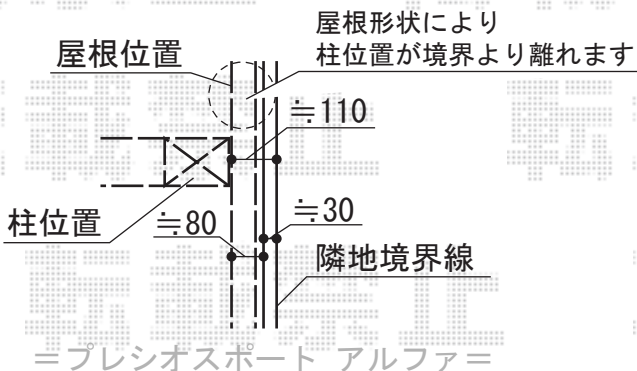

プレシオスポーツ アルファ 積雪～20cm対応

＝プレシオスポーツ＝

②Value Select プレシオスポーツ アルファ 積雪～20cm対応
幅=2,702mm
奥行=5,052mm
色：ノーブルステン
屋根材：ポリカーボネート（スカイブルー）
柱仕様：ハイルーフ柱仕様（有効高 約2,250mm）

Value Select 屋根ふき材補強部品
数量：1セット

現場状況や作図制限により概略図の内容と多少の違いが生じることがございます。
施工時は、現場優先とさせて頂きたく思いますので、お立会い頂き、
最終のご指示のほど、何卒、宜しくお願い致します。