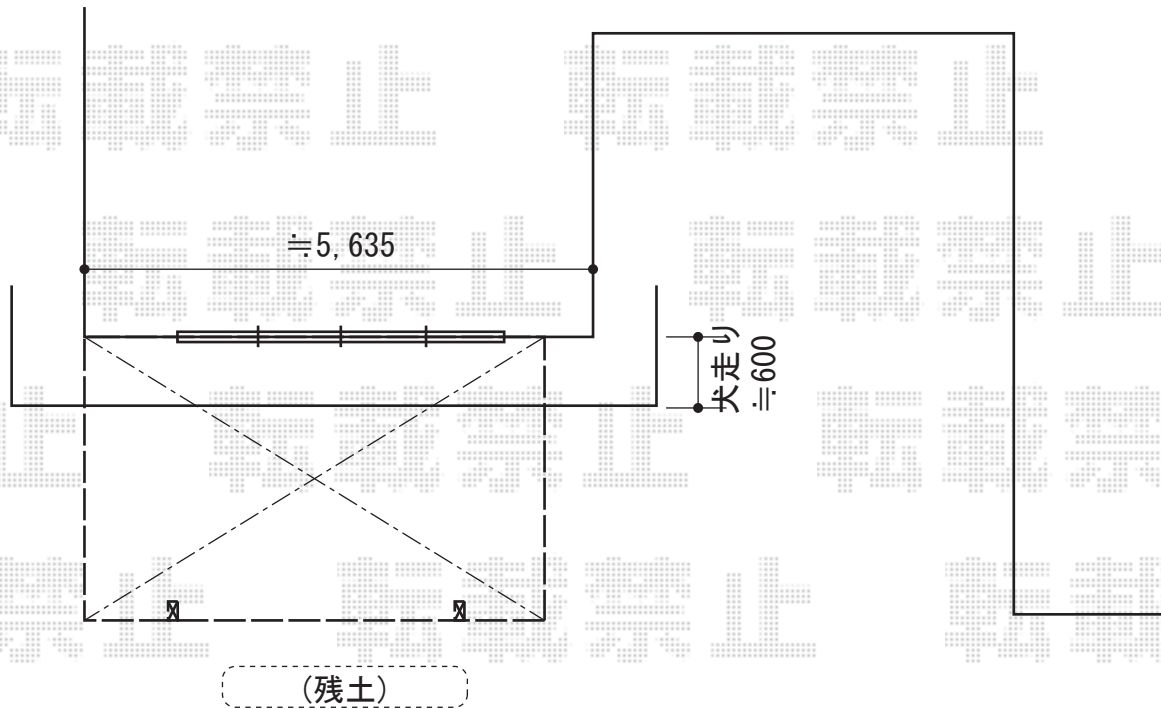

# ルーフポートシグマIII 積雪～30cm対応

トステム ルーフポートシグマIII 積雪～30cm対応

幅=3,023mm

奥行=4,980mm

色：オータムブラウン

屋根材：ポリカーボネート（ブラウン）

柱仕様：標準柱

オプション：サイドスクリーン H800 ポリカーボネート（ブラウン）