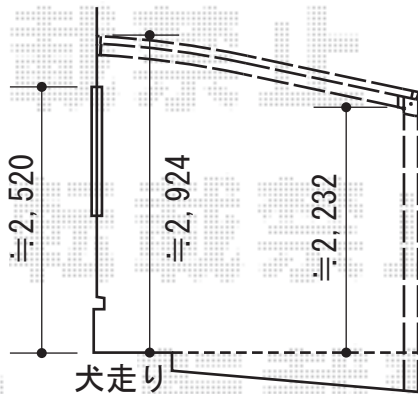

# ルーフポートシグマIII 積雪～30cm対応

トステム ルーフポートシグマIII 積雪～30cm対応

幅=3,023mm

奥行=4,980mm

色：オータムブラウン

屋根材：ポリカーボネート（ブラウン）

柱仕様：標準柱

オプション：サイドスクリーン H800 ポリカーボネート（ブラウン）