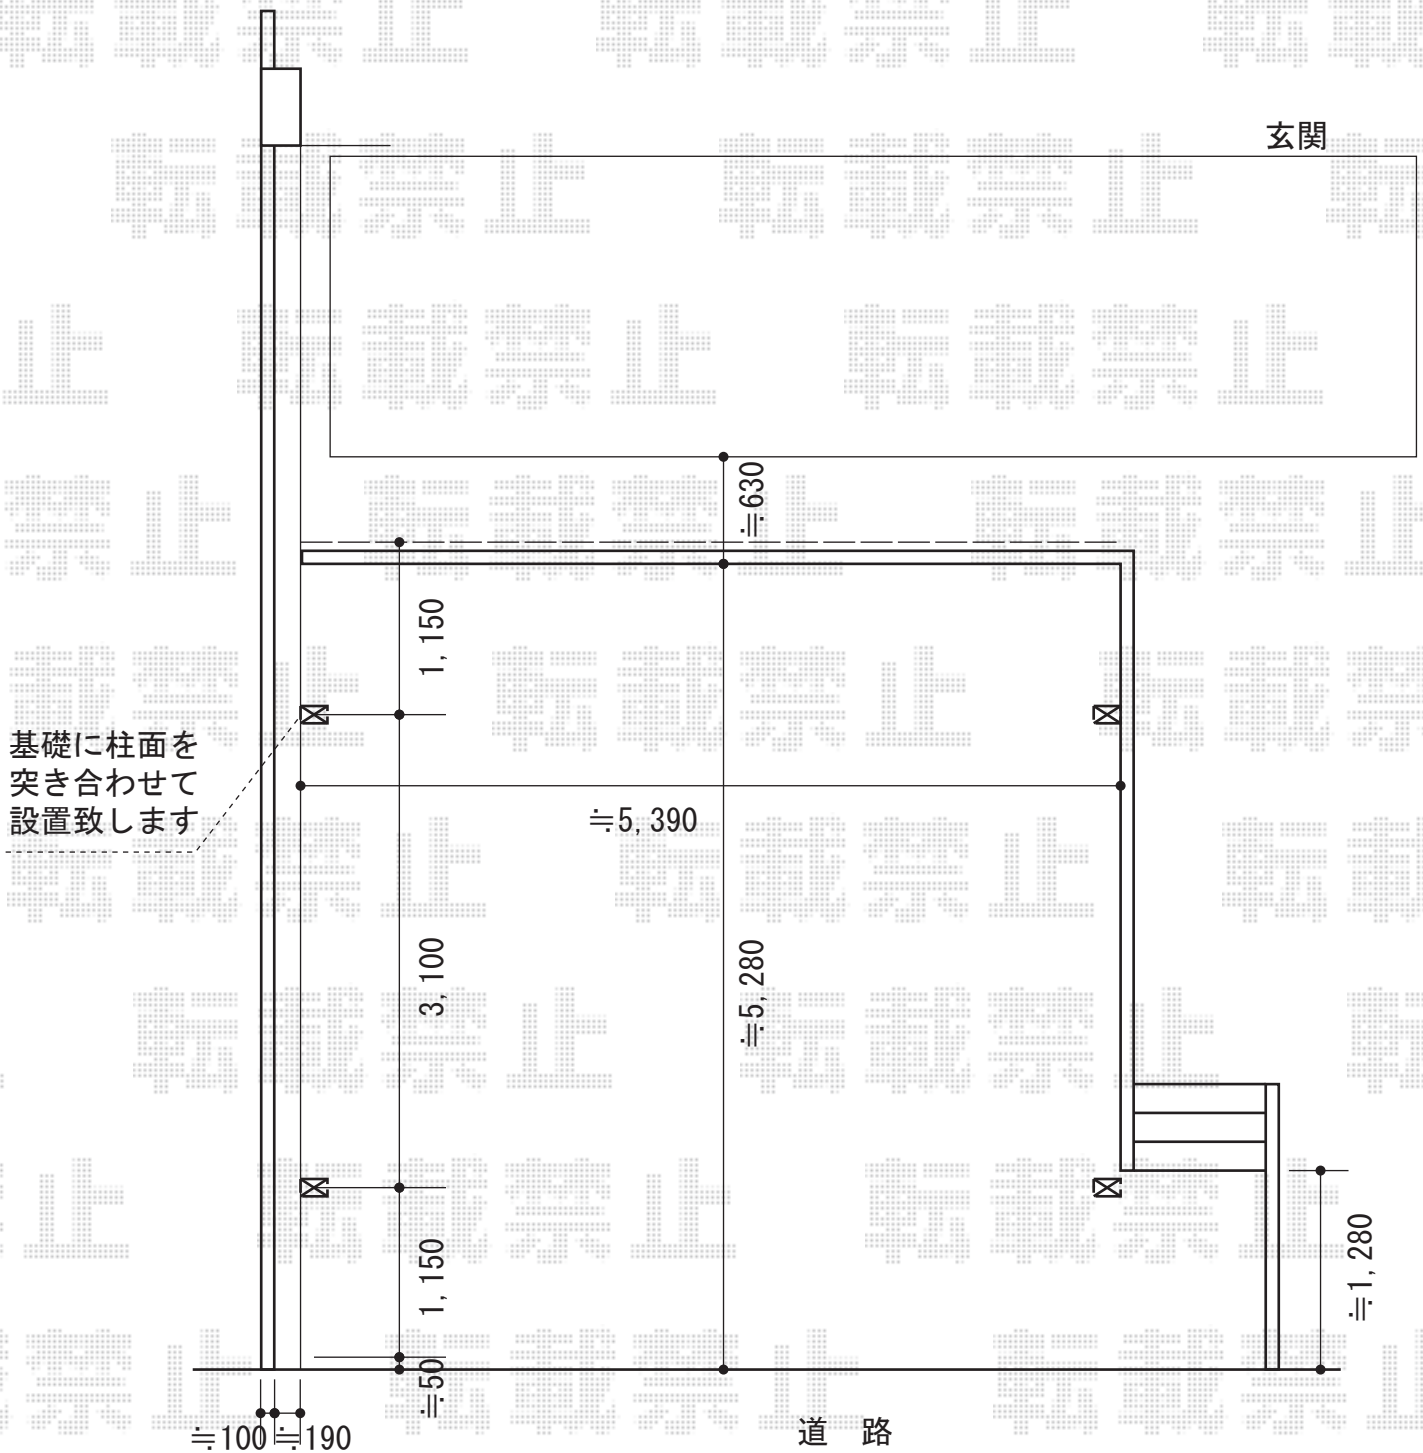

# レイナツインポート 積雪～20cm対応

YKK AP レйнаツインポート 積雪～20cm対応  
 幅=5,392mm  
 奥行=5,400mm  
 色：プラチナステン  
 屋根材：熱線遮断ポリカーボネート(トーマイマット)  
 柱仕様：ハイルーフ柱仕様 (有効高 約2,355mm)

現場状況や作図制限により概略図の内容と多少の違いが生じることがございます。  
 施工時は、現場優先とさせて頂きたく思いますので、お立会い頂き、  
 最終のご指示のほど、何卒、宜しくお願い致します。