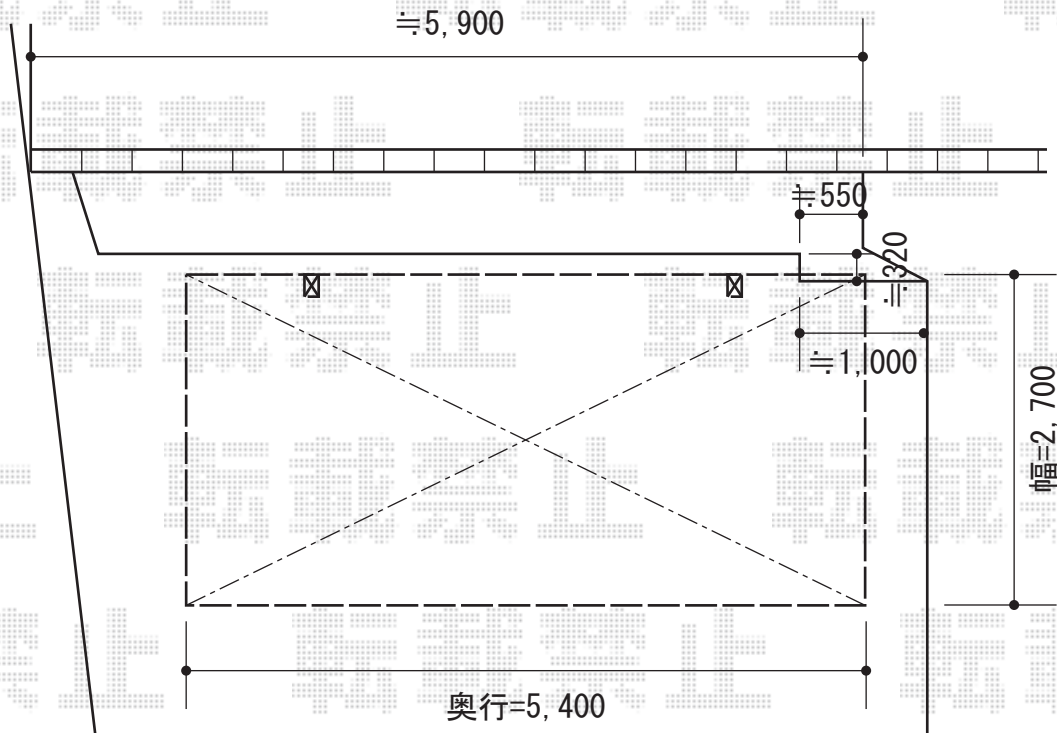

レイナポート 積雪～20cm対応

YKK AP レйнаポート 積雪～20cm対応

幅=2,700mm

奥行=5,400mm

色：プラチナステン

屋根材：熱線遮断ポリカーボネート（アースブルーマット調）

柱仕様：ハイルフ柱仕様（有効高 約2,355mm）

YKK AP 着脱式サポート柱 2本入り

色：プラチナステン

現場状況や作図制限により概略図の内容と多少の違いが生じることがございます。
施工時は、現場優先とさせて頂きたく思いますので、お立会い頂き、
最終のご指示のほど、何卒、宜しくお願い致します。

EX-SHOP
HTTP://WWW.EX-SHOP.NET

担当：本田

全ての著作権は、エクスショップに帰属します。当社とのお取引目的外の使用・複製・転載禁止となっております。