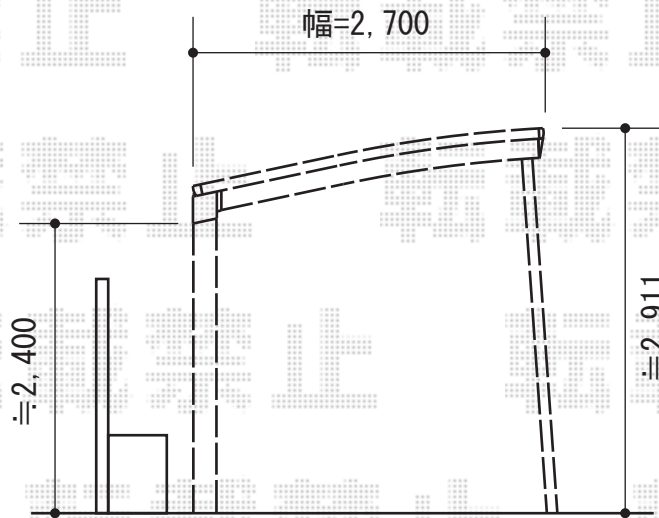

レイナポート 積雪～20cm対応

YKK AP レйнаポート 積雪～20cm対応

幅=2,700mm

奥行=5,400mm

色：プラチナステン

屋根材：熱線遮断ポリカーボネート（アースブルーマット調）

柱仕様：ハイルフ柱仕様（有効高 約2,355mm）

YKK AP 着脱式サポート柱 2本入り