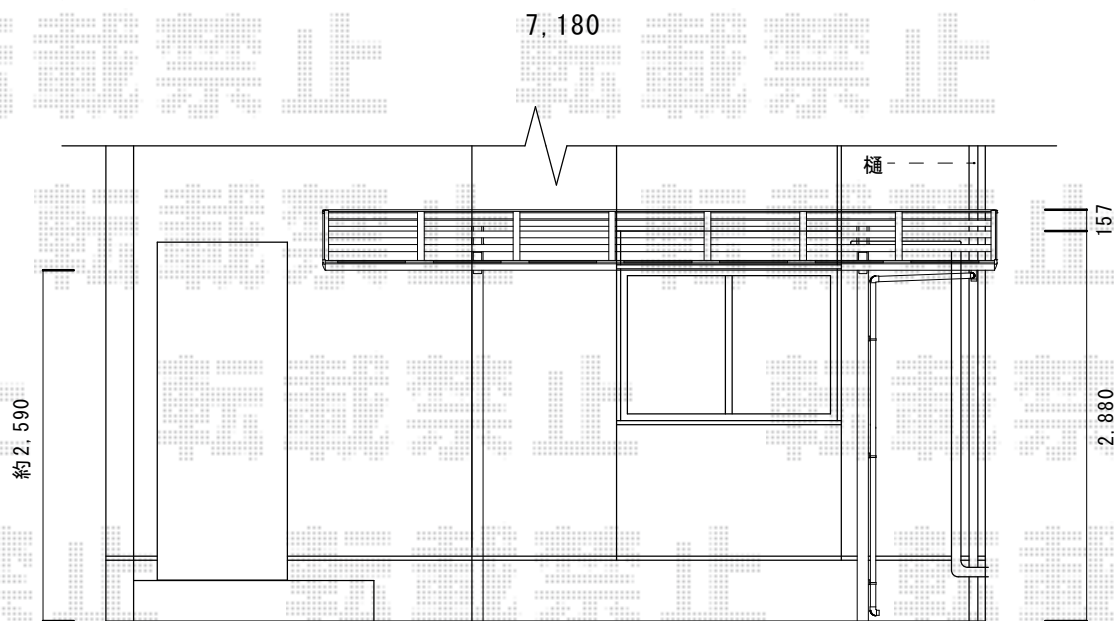

レガーナポートシグマIII 雨樋あり 積雪～30cm対応

トステム レガーナポートシグマIII 雨樋あり 積雪～30cm対応
 幅=2,397mm
 奥行=4,980mm
 色：シャイングレー
 屋根材：ガリレポリカ（クリアマット・すりガラス調）
 柱仕様：ロング柱23仕様（有効高 約 2,996mm）

現場状況や作図制限により概略図の内容と多少の違いが生じることがございます。
 施工時は、現場優先とさせて頂きたく思いますので、お立会い頂き、
 最終のご指示のほど、何卒、宜しくお願い致します。