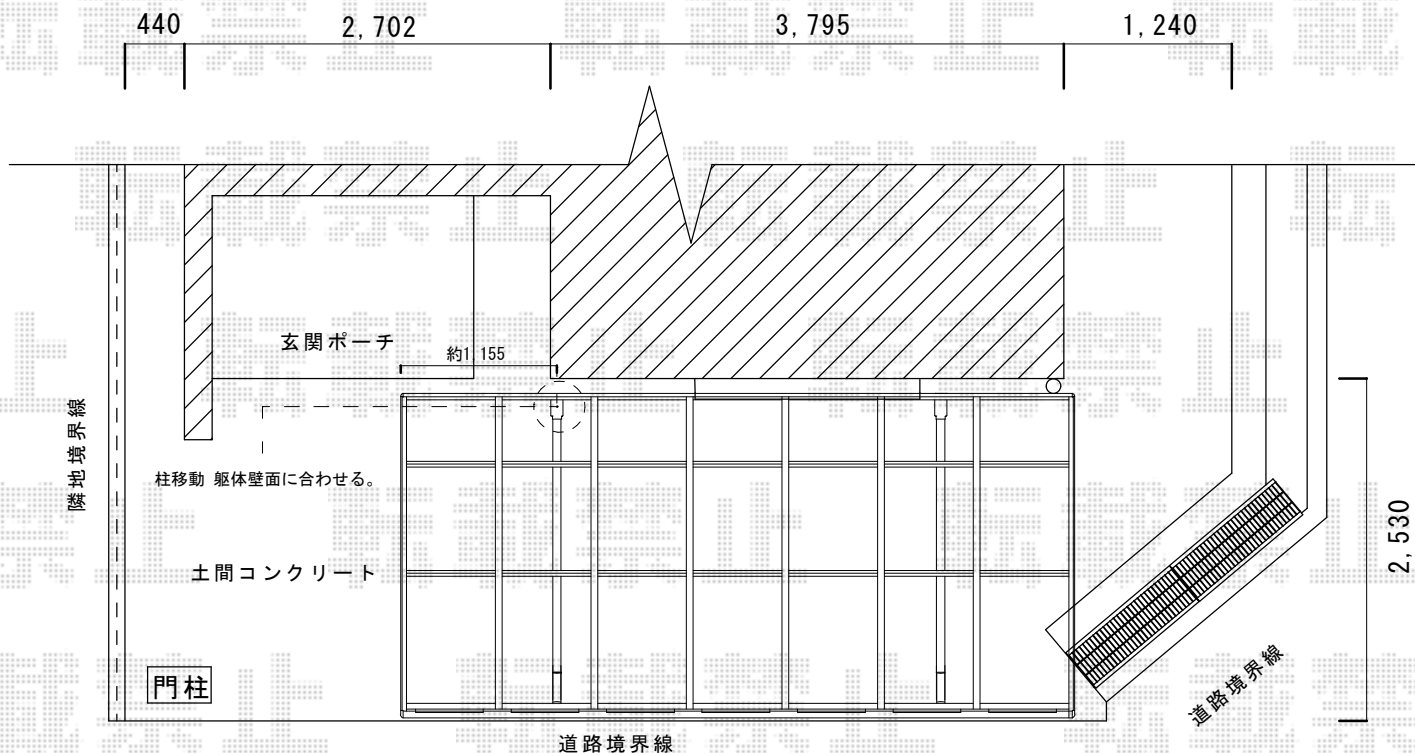

レガーナポートシグマIII 雨樋あり 積雪～30cm対応

トステム レガーナポートシグマIII 雨樋あり 積雪～30cm対応
 幅=2,397mm
 奥行=4,980mm
 色：シャイングレー
 屋根材：ガリレポリカ（クリアマット・すりガラス調）
 柱仕様：ロング柱23仕様（有効高 約 2,996mm）

現場状況や作図制限により概略図の内容と多少の違いが生じることがございます。
 施工時は、現場優先とさせて頂きたく思いますので、お立会い頂き、
 最終のご指示のほど、何卒、宜しくお願い致します。