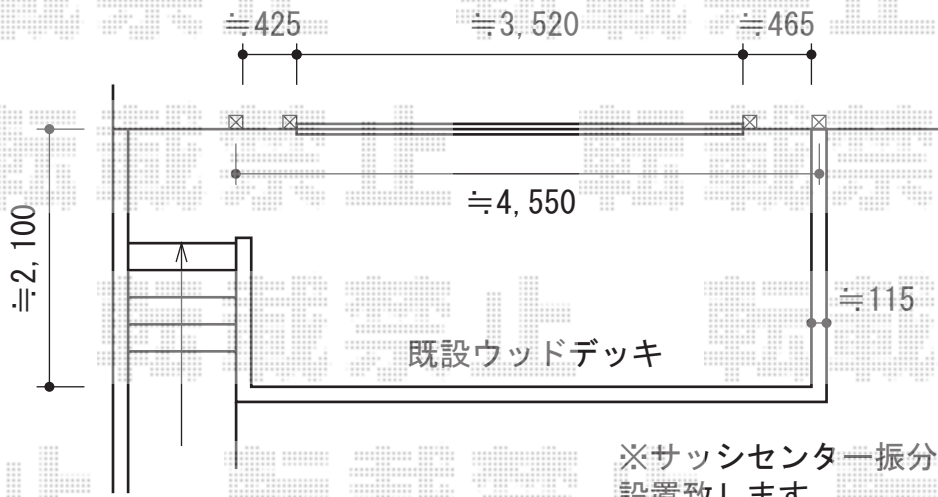

彩鳥L型 フリルタイプ 手動式

トステム 彩鳥L型 フリルタイプ 手動式
間口=関東間2.5間 (4,550mm)
出幅=2,500mm
本体色：ホワイト
キャンバス色：ポリエステル (アイボリーホワイト)
駆動：手動式/外観左駆動
クランクハンドル：長さ1,700mm

現場状況や作図制限により概略図の内容と多少の違いが生じることがございます。
施工時は、現場優先とさせて頂きたく思いますので、お立会い頂き、
最終のご指示のほど、何卒、宜しくお願い致します。