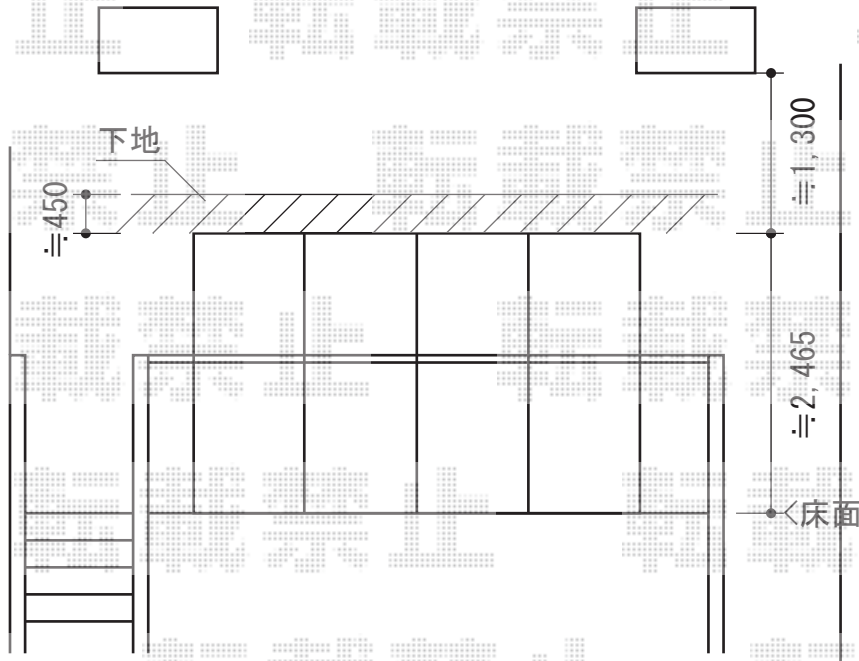

彩鳥L型 フリルタイプ 手動式

トステム 彩鳥L型 フリルタイプ 手動式
間口=関東間2.5間 (4,550mm)
出幅=2,500mm
本体色：ホワイト
キャンバス色：ポリエステル (アイボリーホワイト)
駆動：手動式/外観左駆動
クランクハンドル：長さ1,700mm

現場状況や作図制限により概略図の内容と多少の違いが生じることがございます。
施工時は、現場優先とさせて頂きたく思いますので、お立会い頂き、
最終のご指示のほど、何卒、宜しくお願い致します。