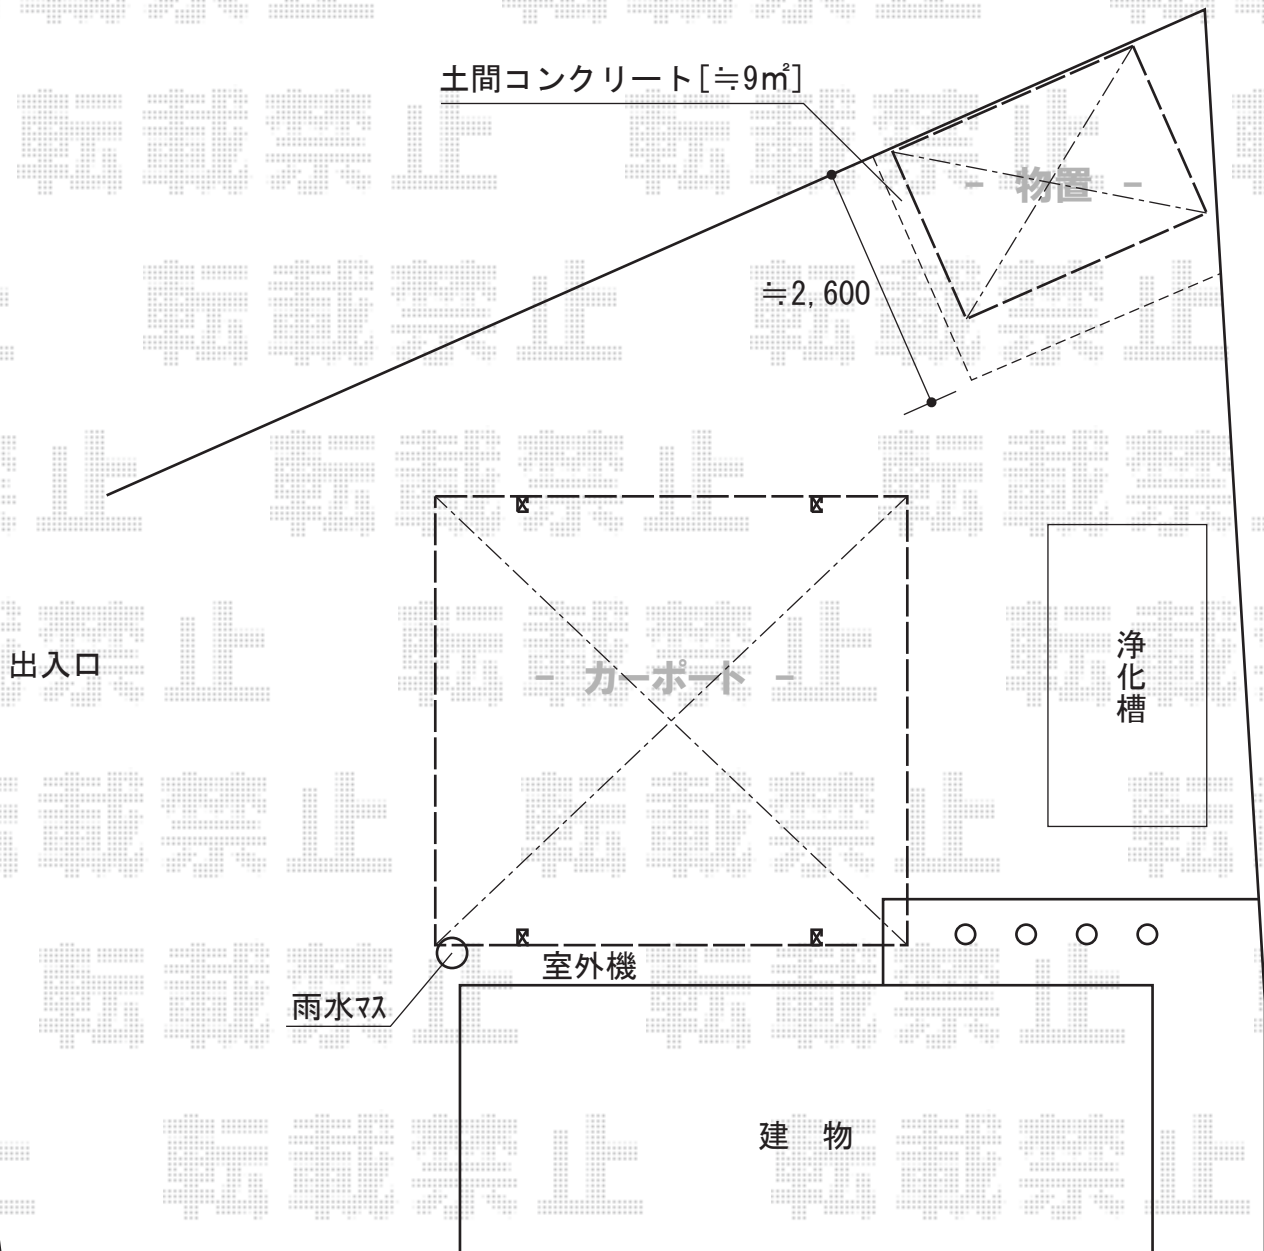

# レイナツインポート 積雪～20cm対応

YKK AP レイナツインポート 積雪～20cm対応  
幅=4,801mm 奥行=5,052mm  
色：プラチナステン  
屋根材：熱線遮断ポリカーボネート（アースブルーマット調）  
柱仕様：ハイルーフ柱仕様（有効高 約2,355mm）

稲葉物置 NXN-50S ネクスタ 一般型  
間口=2,630mm 奥行=1,790mm  
高さ=2,020mm 色：シャイニーラベンダー  
屋根タイプ：標準型耐荷重タイプ：一般型