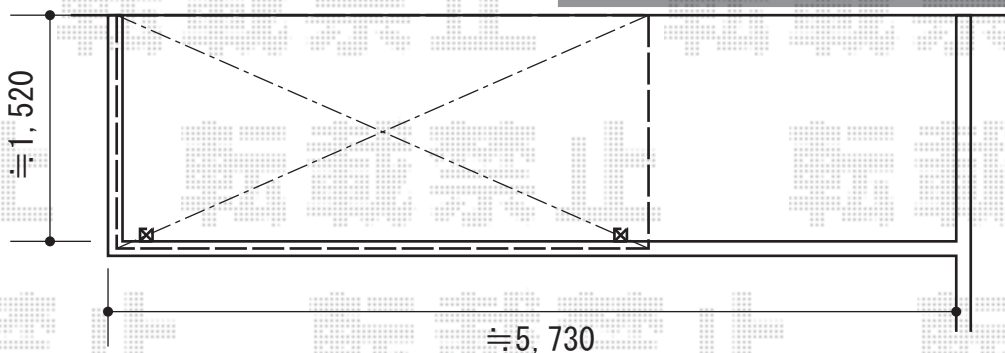

カーポート・テラス屋根

Value Select プレシオスポート ワイド 積雪～20cm対応
幅=5,392mm
奥行=5,052mm
色：ノーブルステン
屋根材：熱線遮断ポリカーボネート（スカイブルーマット調）
柱仕様：ハイルーフ柱仕様（有効高 約2,250mm）

Value Select プレシオステラス R型 テラスタイプ 単体 積雪～20cm対応
間口=関東間2.0間（柱芯々3,485mm 屋根幅3,670mm）
出幅=5尺（1,470mm）
色：チャコールブラック
屋根材：ポリカーボネート（ガラスマット）
柱仕様：柱位置固定タイプ（柱2本）/ロング柱
施工方法：上止め仕様

Value Select 吊り下げ式物干し ロング 2本入
色：チャコールブラック
数量：1セット

現場状況や作図制限により概略図の内容と多少の違いが生じることがございます。
施工時は、現場優先とさせて頂きたく思いますので、お立会い頂き、
最終のご指示のほど、何卒、宜しくお願い致します。

EX-SHOP
HTTP://WWW.EX-SHOP.NET

担当：竹下