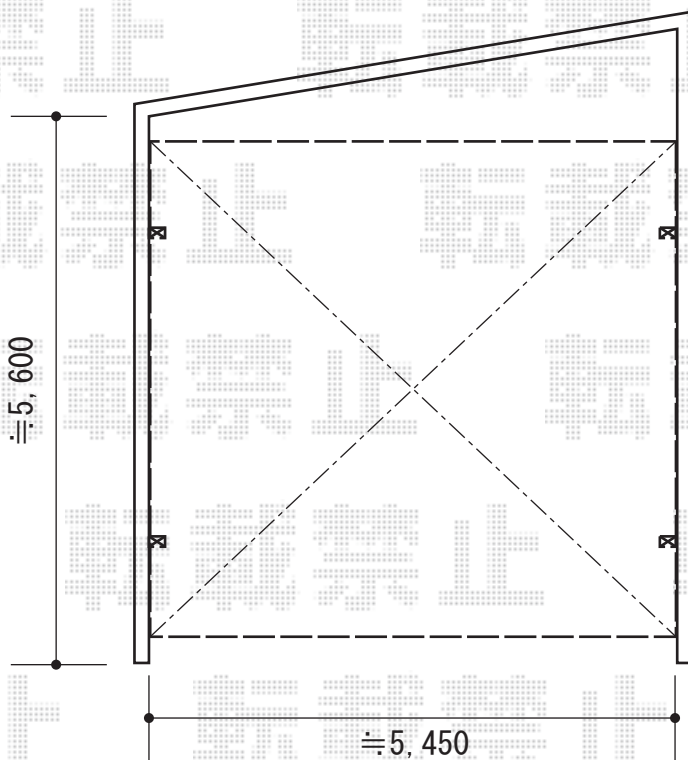

カーポート・テラス屋根

Value Select プレシオスポート ワイド 積雪～20cm対応
幅=5,392mm
奥行=5,052mm
色：ノーブルステン
屋根材：熱線遮断ポリカーボネート（スカイブルーマット調）
柱仕様：ハイルーフ柱仕様（有効高 約2,250mm）

Value Select プレシオステラス R型 テラスタイプ 単体 積雪～20cm対応
間口=関東間2.0間（柱芯々3,485mm 屋根幅3,670mm）
出幅=5尺（1,470mm）
色：チャコールブラック
屋根材：ポリカーボネート（ガラスマット）
柱仕様：柱位置固定タイプ（柱2本）/ロング柱
施工方法：上止め仕様

Value Select 吊り下げ式物干し ロング 2本入
色：チャコールブラック
数量：1セット

現場状況や作図制限により概略図の内容と多少の違いが生じることがございます。
施工時は、現場優先とさせて頂きたく思いますので、お立会い頂き、
最終のご指示のほど、何卒、宜しくお願い致します。

EX-SHOP
HTTP://WWW.EX-SHOP.NET

担当：竹下